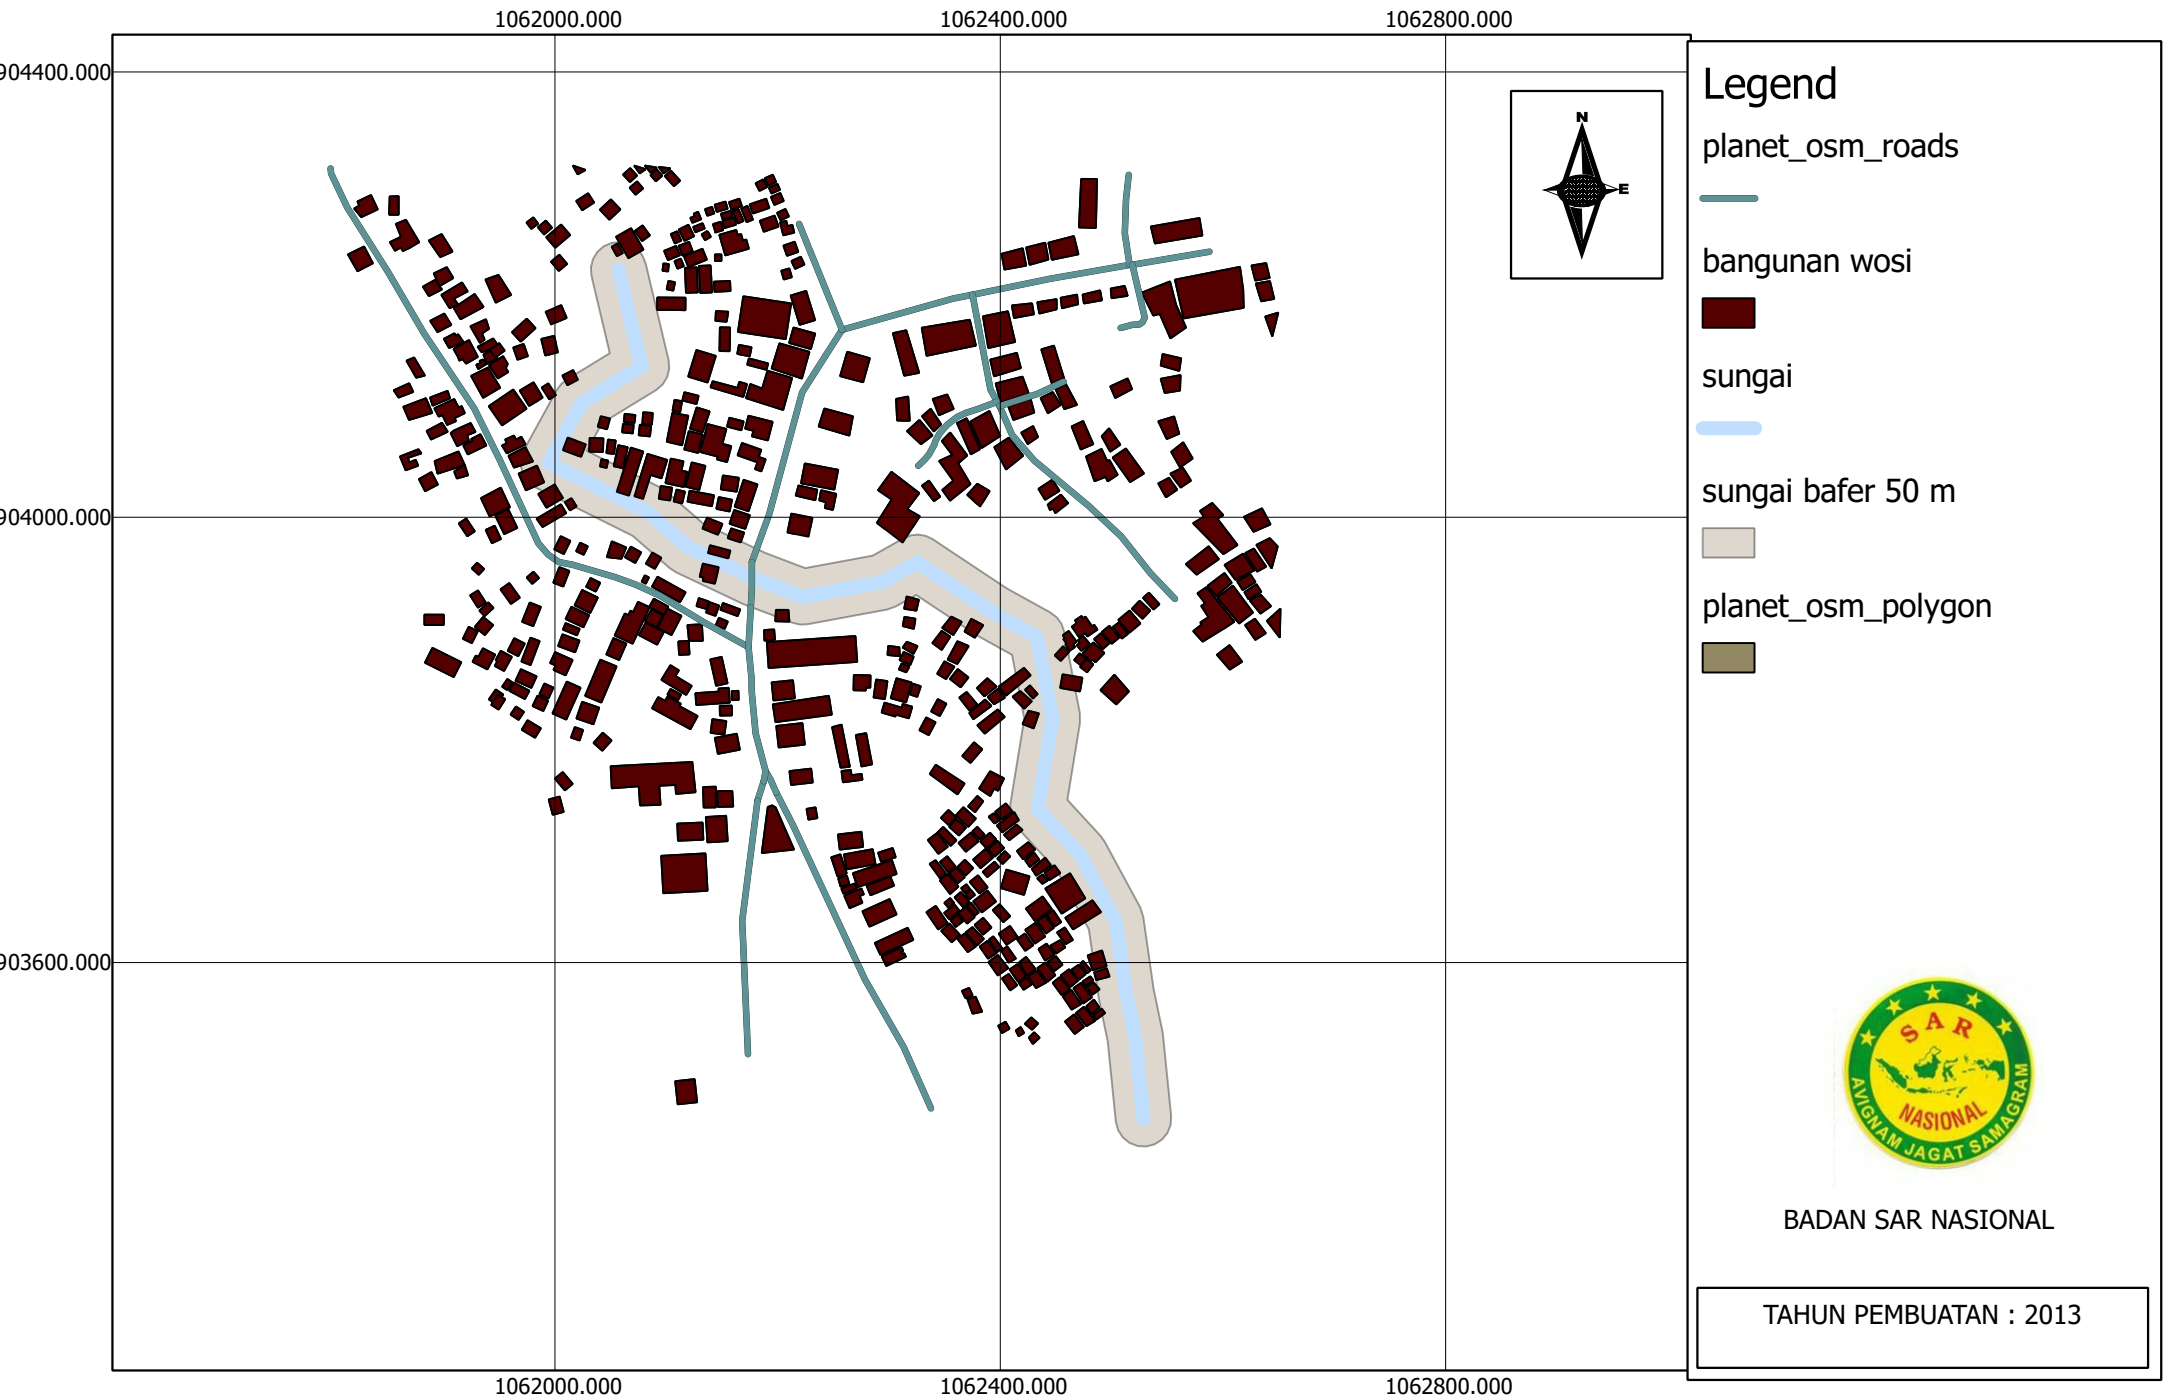

PETA BANJIR KELURAHAN WOSI

BADAN SAR NASIONAL

TAHUN PEMBUATAN : 2013