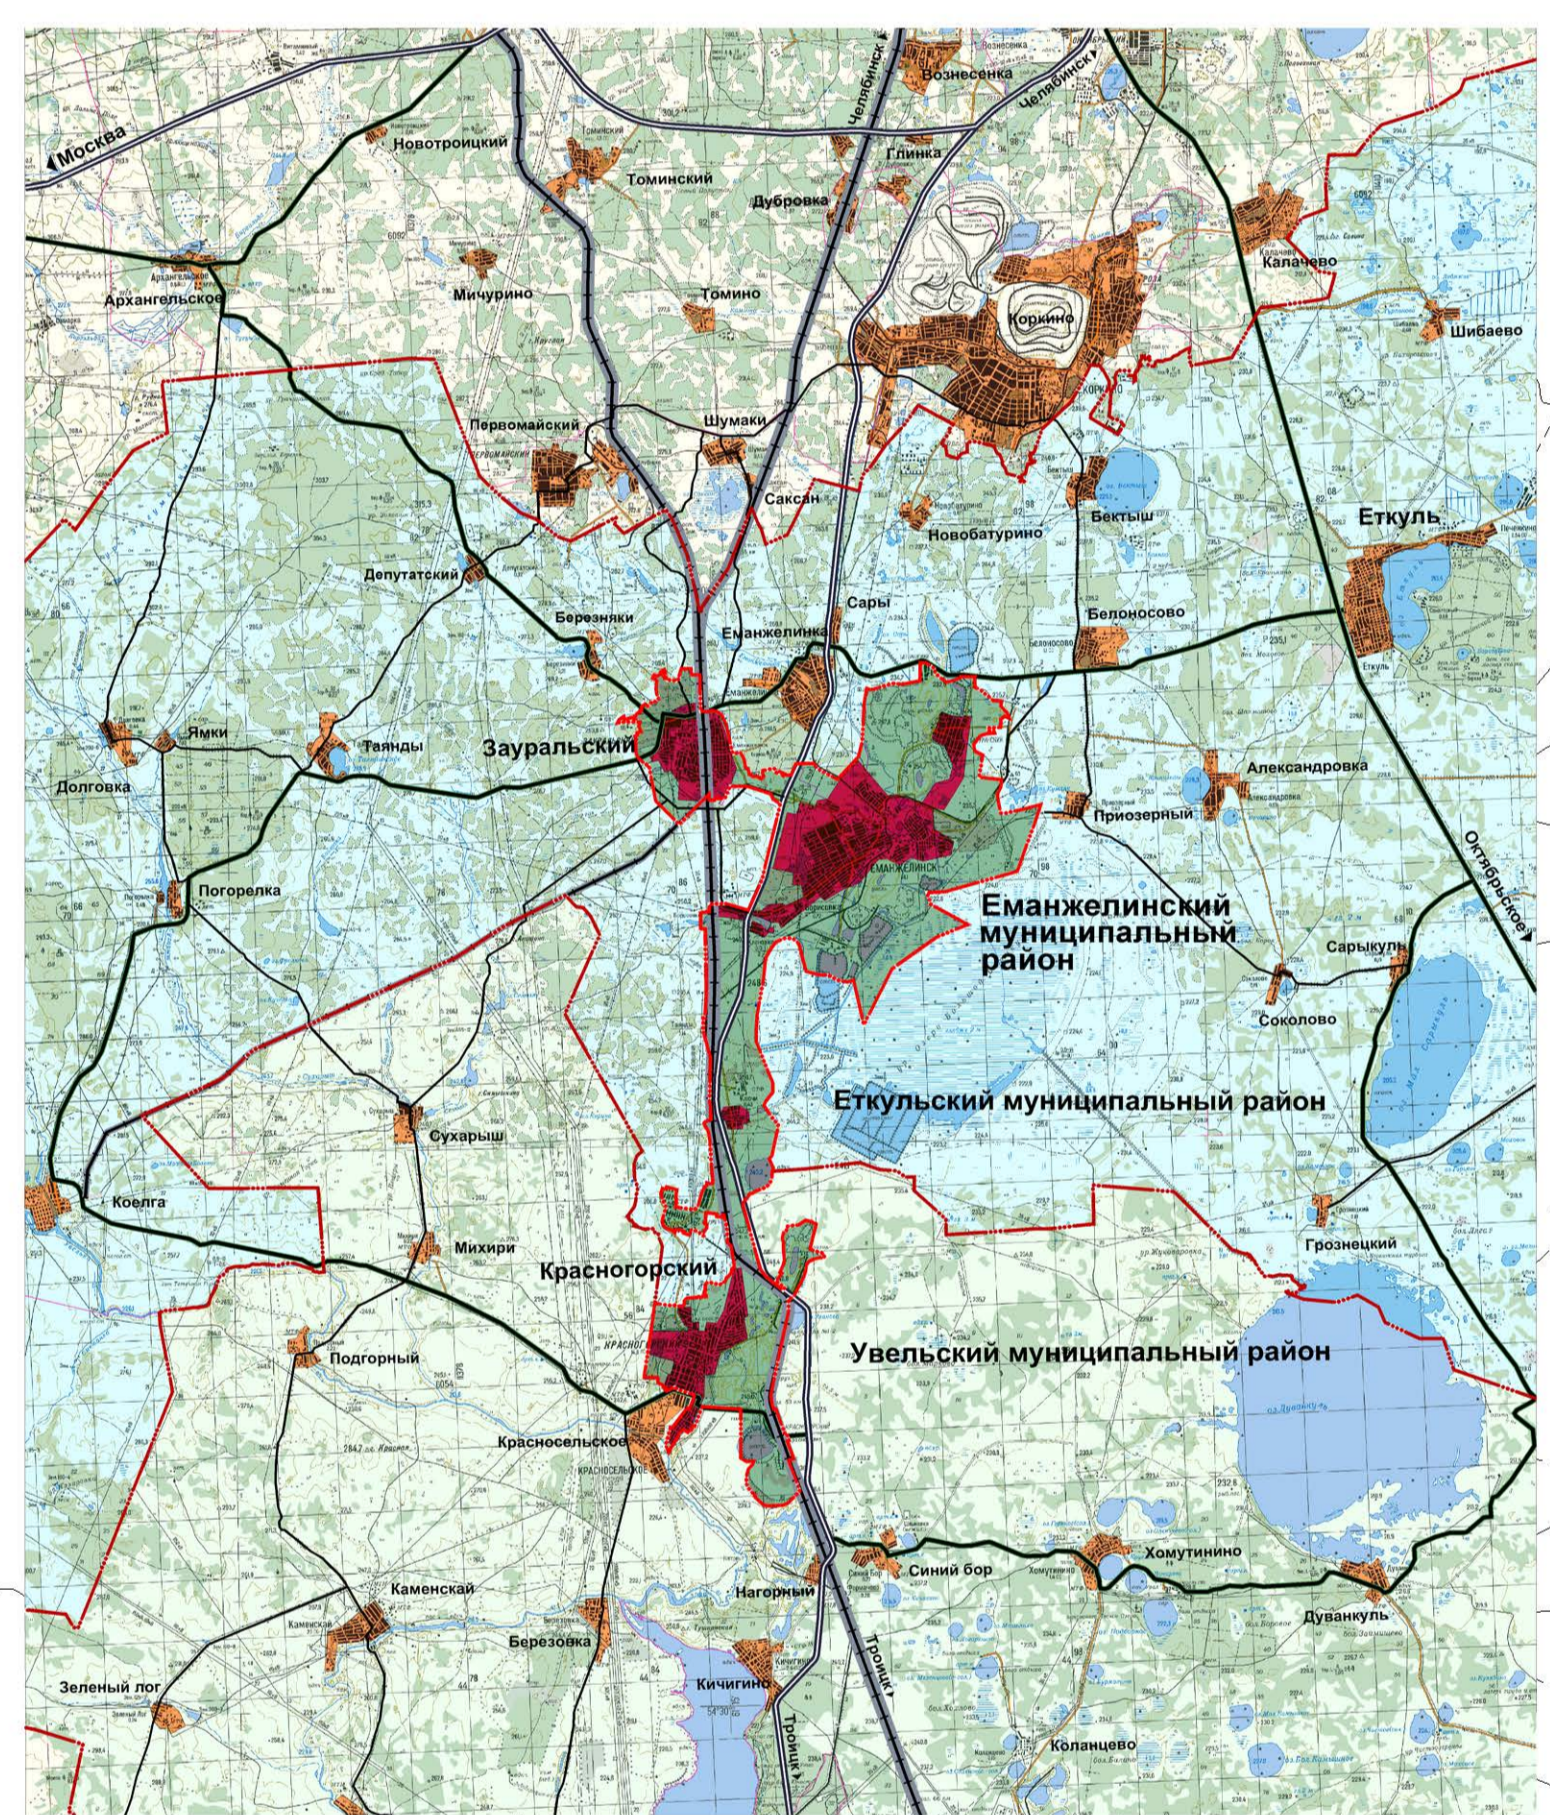

# ЕМАНЖЕЛИНСКИЙ МУНИЦИПАЛЬНЫЙ РАЙОН

## СХЕМА ТЕРРИТОРИАЛЬНОГО ПЛАНИРОВАНИЯ

### ПРОЕКТНЫЙ ПЛАН

|   |  |
|---|--|
| <b>ЗЕМЛИ НАСЕЛЕННЫХ ПУНКТОВ:</b>              |  |
|   | СЕЛИТЕЛЬНЫЕ ТЕРРИТОРИИ                 |
|   | ПРОИЗВОДСТВЕННЫЕ ТЕРРИТОРИИ            |
|   | КОЛЛЕКТИВНЫЕ САДЫ                      |
|   | ЗЕЛЕННЫЕ НАСАЖЕНИЯ ОБЩЕГО ПОЛЬЗОВАНИЯ  |
|   | ВОДНЫЕ ОБЪЕКТЫ                         |
|   | КЛАДЕЙЩИЦА                             |
| <b>ЗЕМЛИ СЕЛЬСКОХОЗЯЙСТВЕННОГО НАЗНАЧЕНИЯ</b> |  |
|   | ЗЕМЛИ СПЕЦНАЗНАЧЕНИЯ                   |
| <b>ЗЕМЛИ ПРОМЫШЛЕННОСТИ И ТРАНСПОРТА:</b>     |  |
|   | ПРОМЫШЛЕННЫЕ ТЕРРИТОРИИ                |
|   | ЖЕЛЕЗНАЯ ДОРОГА                        |
|   | ФЕДЕРАЛЬНАЯ АВТОМОБИЛЬНАЯ ДОРОГА       |
|   | ДОРОГИ МЕСТНЫЕ                         |
|   | МАГИСТРАЛЬНЫЕ ГАЗОВОДЫ                 |
|   | ВЫСОКОВОЛЬТНЫЕ ПЛЛ-110 КВ              |
|   | МАГИСТРАЛЬНЫЕ ВОДОВОДЫ                 |
| <b>ТРАНСПОРТНАЯ ИНФРАСТРУКТУРА:</b>           |  |
|   | ЖЕЛЕЗНОДОРОЖНОЙ ВОКЗАЛ                 |
|   | ЖЕЛЕЗНОДОРОЖНАЯ СТАНЦИЯ                |
|   | АВТОВОКАЛ                              |
|   | МОТЕЛИ, КЕМПИНГИ                       |
|   | СПОРТИВНЫЕ И ТУРИСТИЧЕСКИЕ БАЗЫ ОТДЫХА |
|   | ПОЛИГОНЫ ТБО                           |
| <b>ГРАНИЦЫ:</b>                               |  |
|   | СУЩЕСТВУЮЩИЕ ПРЕДЕЛАНИЕ                |
|   | ЕМАНЖЕЛИНСКИЙ МУНИЦИПАЛЬНЫЙ РАЙОН      |
|   | НАСЕЛЕННЫХ ПУНКТОВ                     |
|   | ПОСЕЛЕНИЙ                              |
|   | МУНИЦИПАЛЬНЫХ РАЙОНОВ                  |