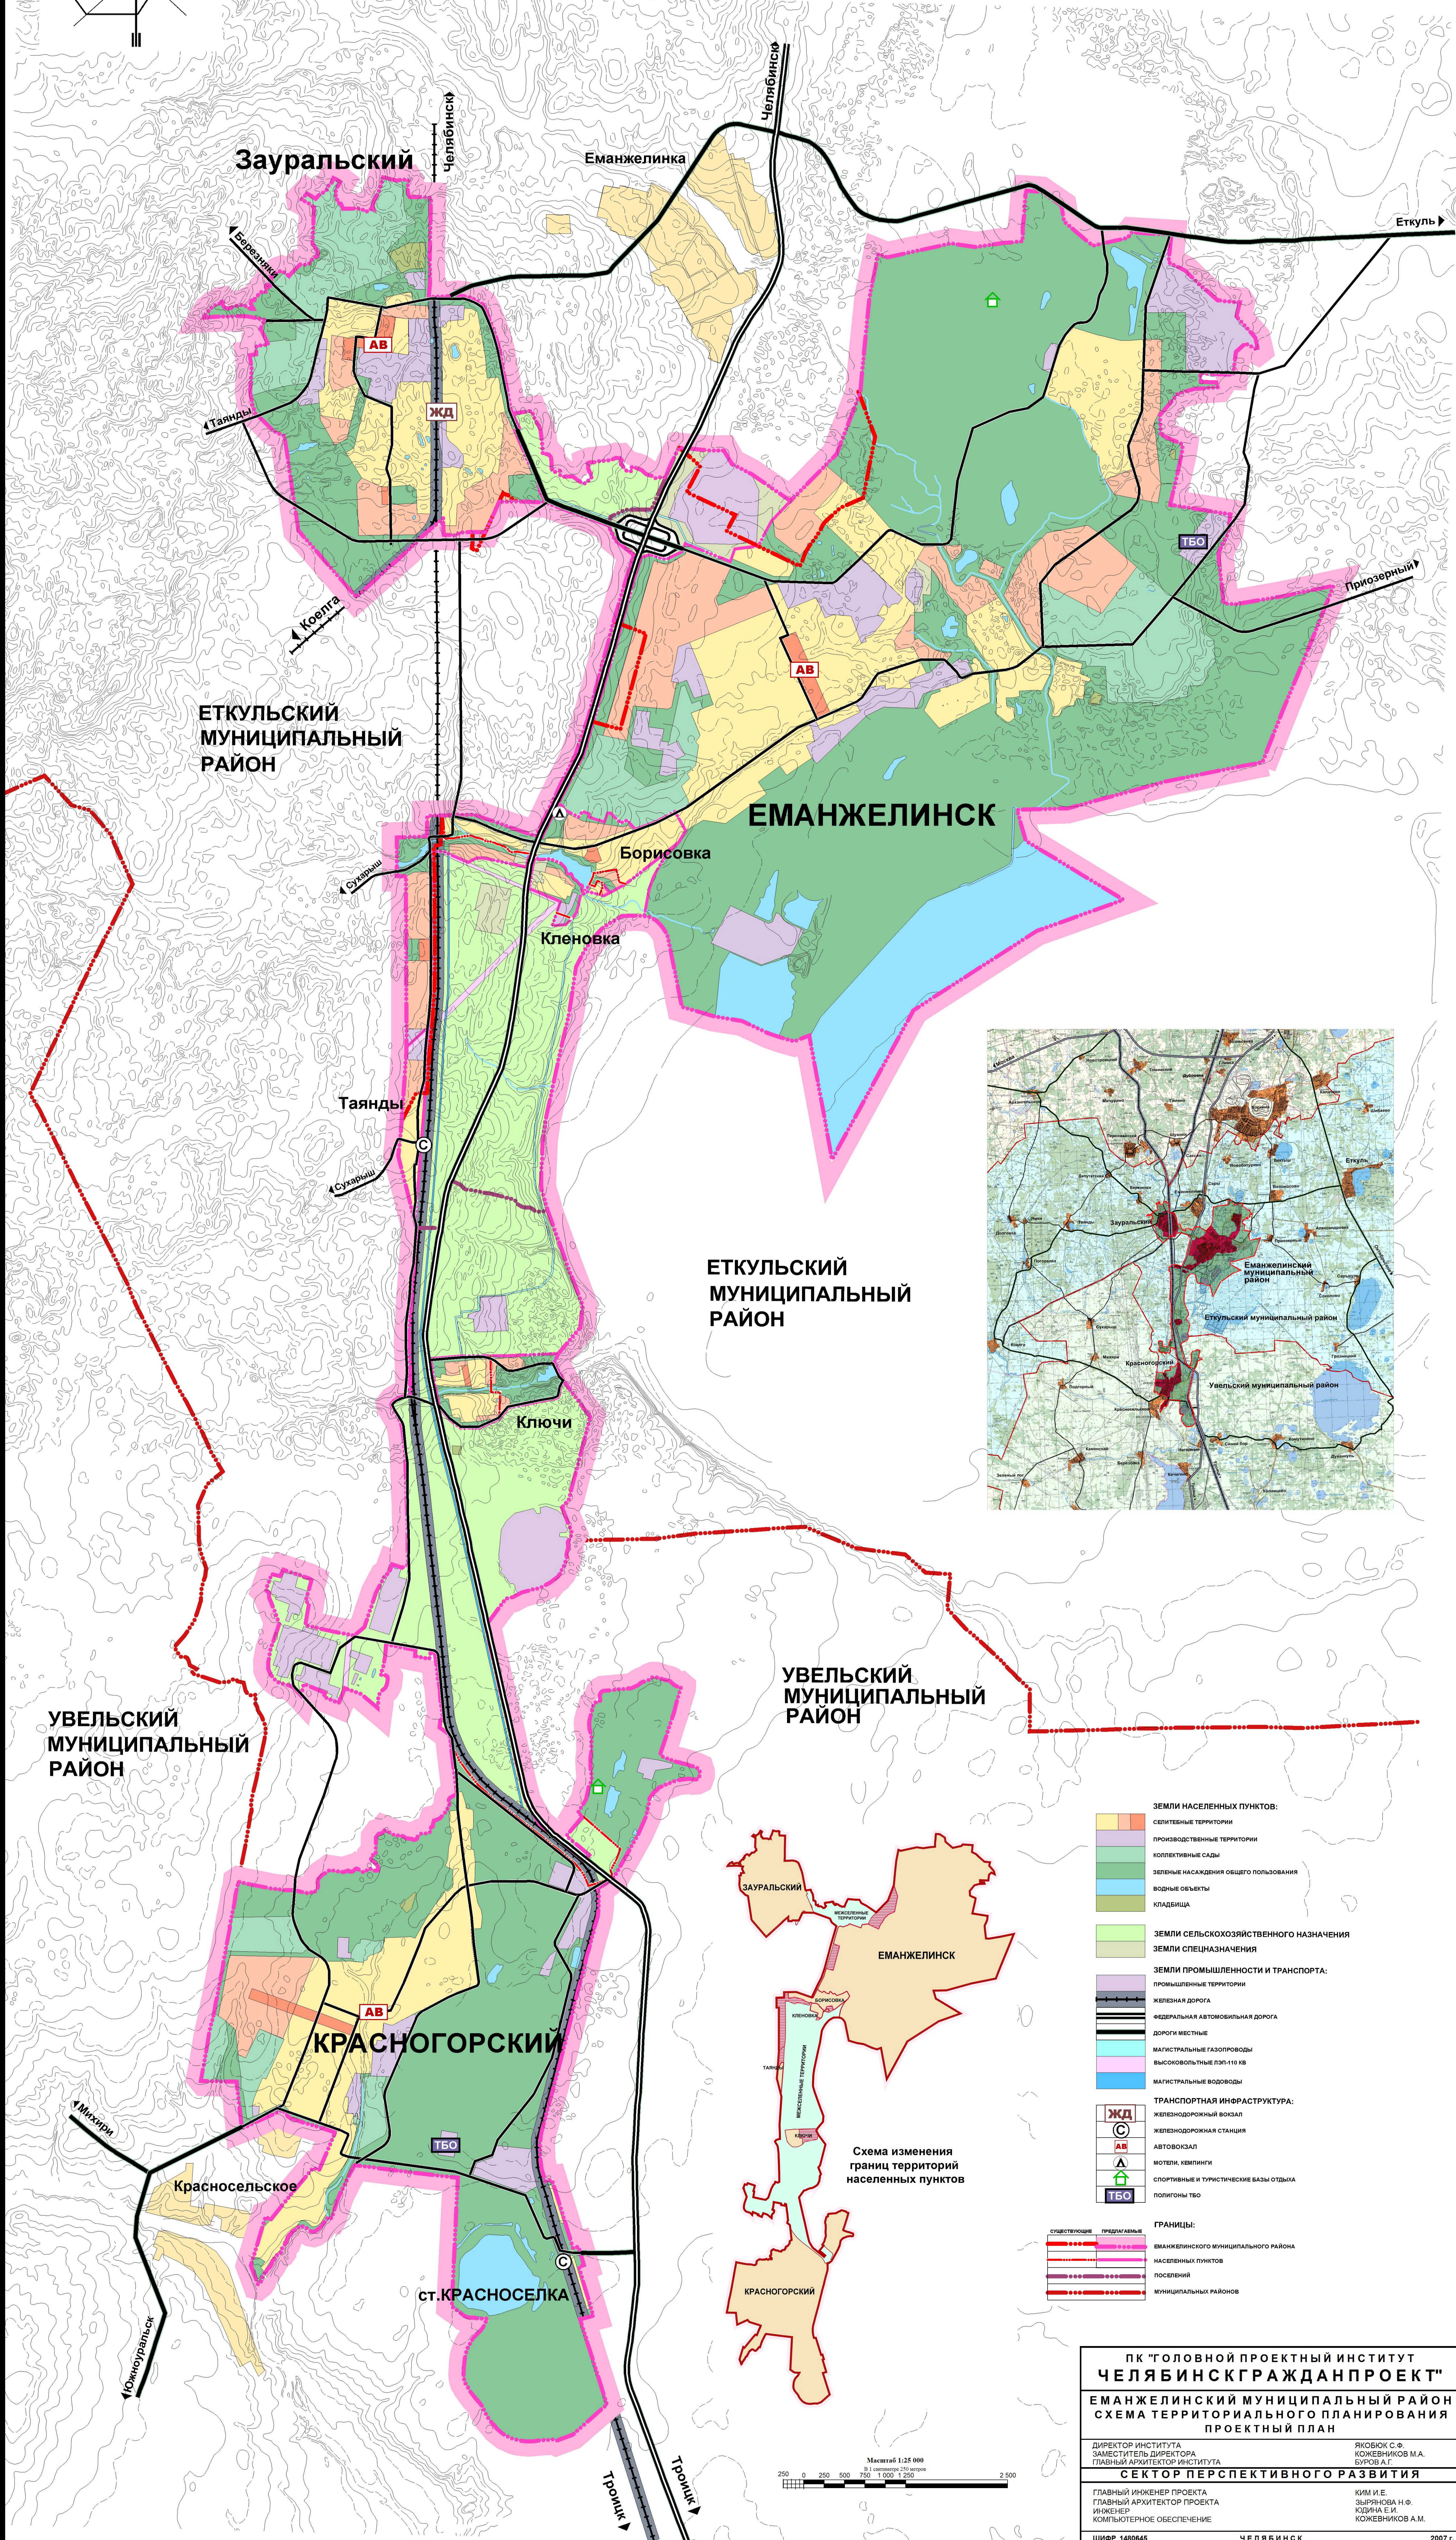

# ЕМАНЖЕЛИНСКИЙ МУНИЦИПАЛЬНЫЙ РАЙОН

## СХЕМА ТЕРРИТОРИАЛЬНОГО ПЛАНИРОВАНИЯ

### ПРОЕКТНЫЙ ПЛАН

|   |  |
|---|--|
| <b>ЗЕМЛИ НАСЕЛЕННЫХ ПУНКТОВ:</b>              |  |
|   | СЕЛИТЕЛЬНЫЕ ТЕРРИТОРИИ                 |
|   | ПРОИЗВОДСТВЕННЫЕ ТЕРРИТОРИИ            |
|   | КОЛЛЕКТИВНЫЕ САДЫ                      |
|   | ЗЕЛЕННЫЕ НАСАЖЕНИЯ ОБЩЕГО ПОЛЬЗОВАНИЯ  |
|   | ВОДНЫЕ ОБЪЕКТЫ                         |
|   | КЛАДЕЙЩИЦА                             |
| <b>ЗЕМЛИ СЕЛЬСКОХОЗЯЙСТВЕННОГО НАЗНАЧЕНИЯ</b> |  |
|   | ЗЕМЛИ СПЕЦНАЗНАЧЕНИЯ                   |
| <b>ЗЕМЛИ ПРОМЫШЛЕННОСТИ И ТРАНСПОРТА:</b>     |  |
|   | ПРОМЫШЛЕННЫЕ ТЕРРИТОРИИ                |
|   | ЖЕЛЕЗНАЯ ДОРОГА                        |
|   | ФЕДЕРАЛЬНАЯ АВТОМОБИЛЬНАЯ ДОРОГА       |
|   | ДОРОГИ МЕСТНЫЕ                         |
|   | МАГИСТРАЛЬНЫЕ ГАЗОВОДЫ                 |
|   | ВЫСОКОВОЛЬТНЫЕ ПЛЛ-110 КВ              |
|   | МАГИСТРАЛЬНЫЕ ВОДОВОДЫ                 |
| <b>ТРАНСПОРТНАЯ ИНФРАСТРУКТУРА:</b>           |  |
|   | ЖЕЛЕЗНОДОРОЖНОЙ ВОКЗАЛ                 |
|   | ЖЕЛЕЗНОДОРОЖНАЯ СТАНЦИЯ                |
|   | АВТОВОКАЛ                              |
|   | МОТЕЛИ, КЕМПИНГИ                       |
|   | СПОРТИВНЫЕ И ТУРИСТИЧЕСКИЕ БАЗЫ ОТДЫХА |
|   | ПОЛИГОНЫ ТБО                           |
| <b>ГРАНИЦЫ:</b>                               |  |
|   | СУЩЕСТВУЮЩИЕ ПРЕДЕЛАНИЕ                |
|   | ЕМАНЖЕЛИНСКИЙ МУНИЦИПАЛЬНЫЙ РАЙОН      |
|   | НАСЕЛЕННЫХ ПУНКТОВ                     |
|   | ПОСЕЛЕНИЙ                              |
|   | МУНИЦИПАЛЬНЫХ РАЙОНОВ                  |