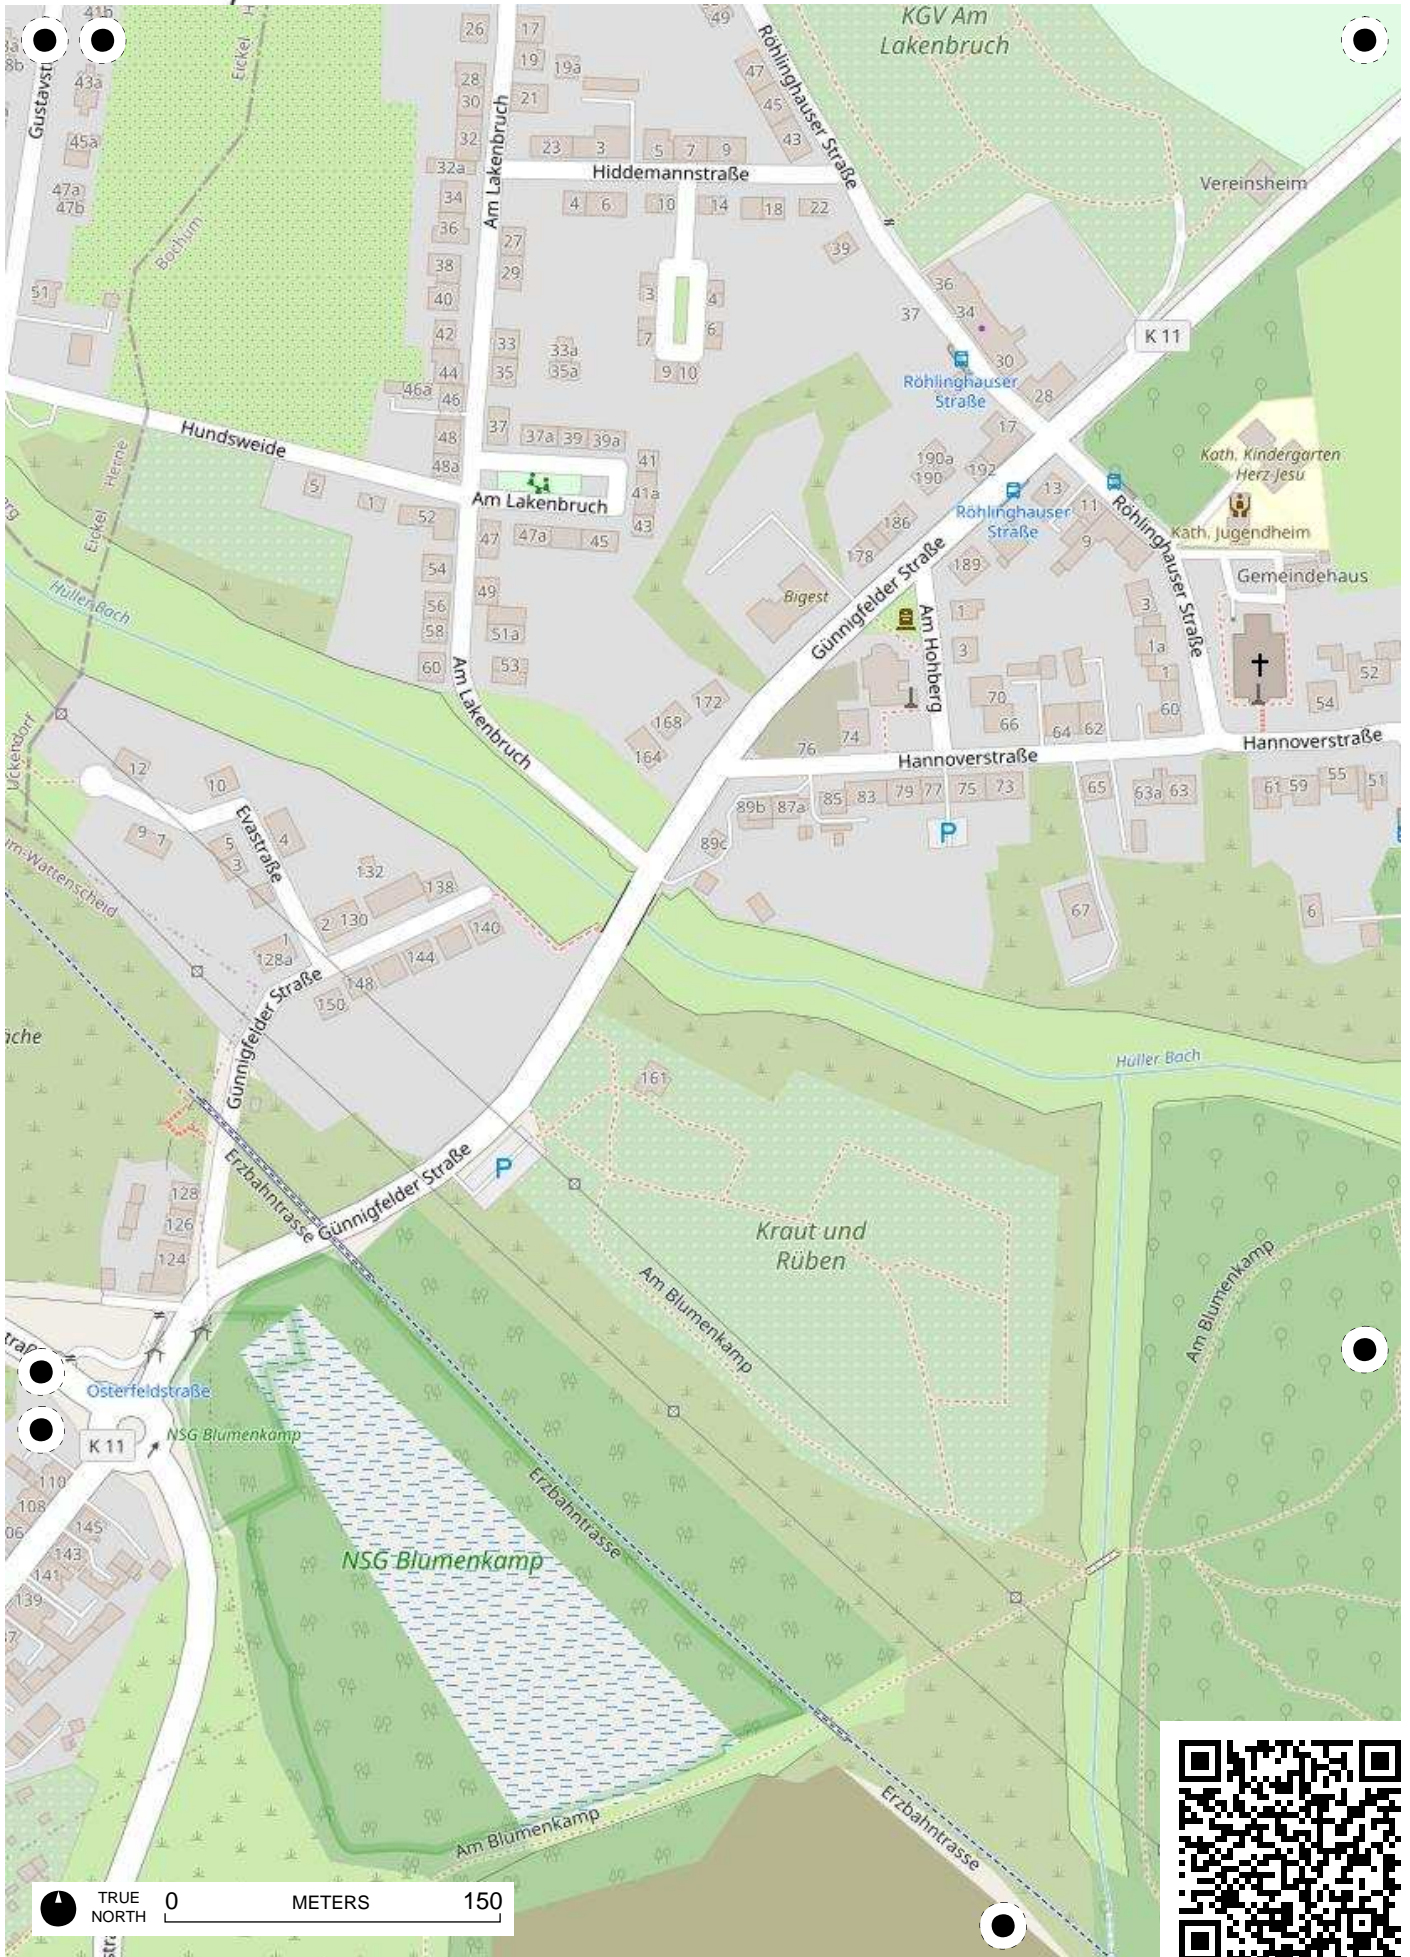

**Stadtteil-
Historiker** GLS Treuhand in Bochum

100 Jahre Radfahren in Bochum

Radweg-Kartierung 2020

OpenStreetMap
Community Bochum

BOCHUM Hordel Günnigfeld

TRUE NORTH 0 METERS 150