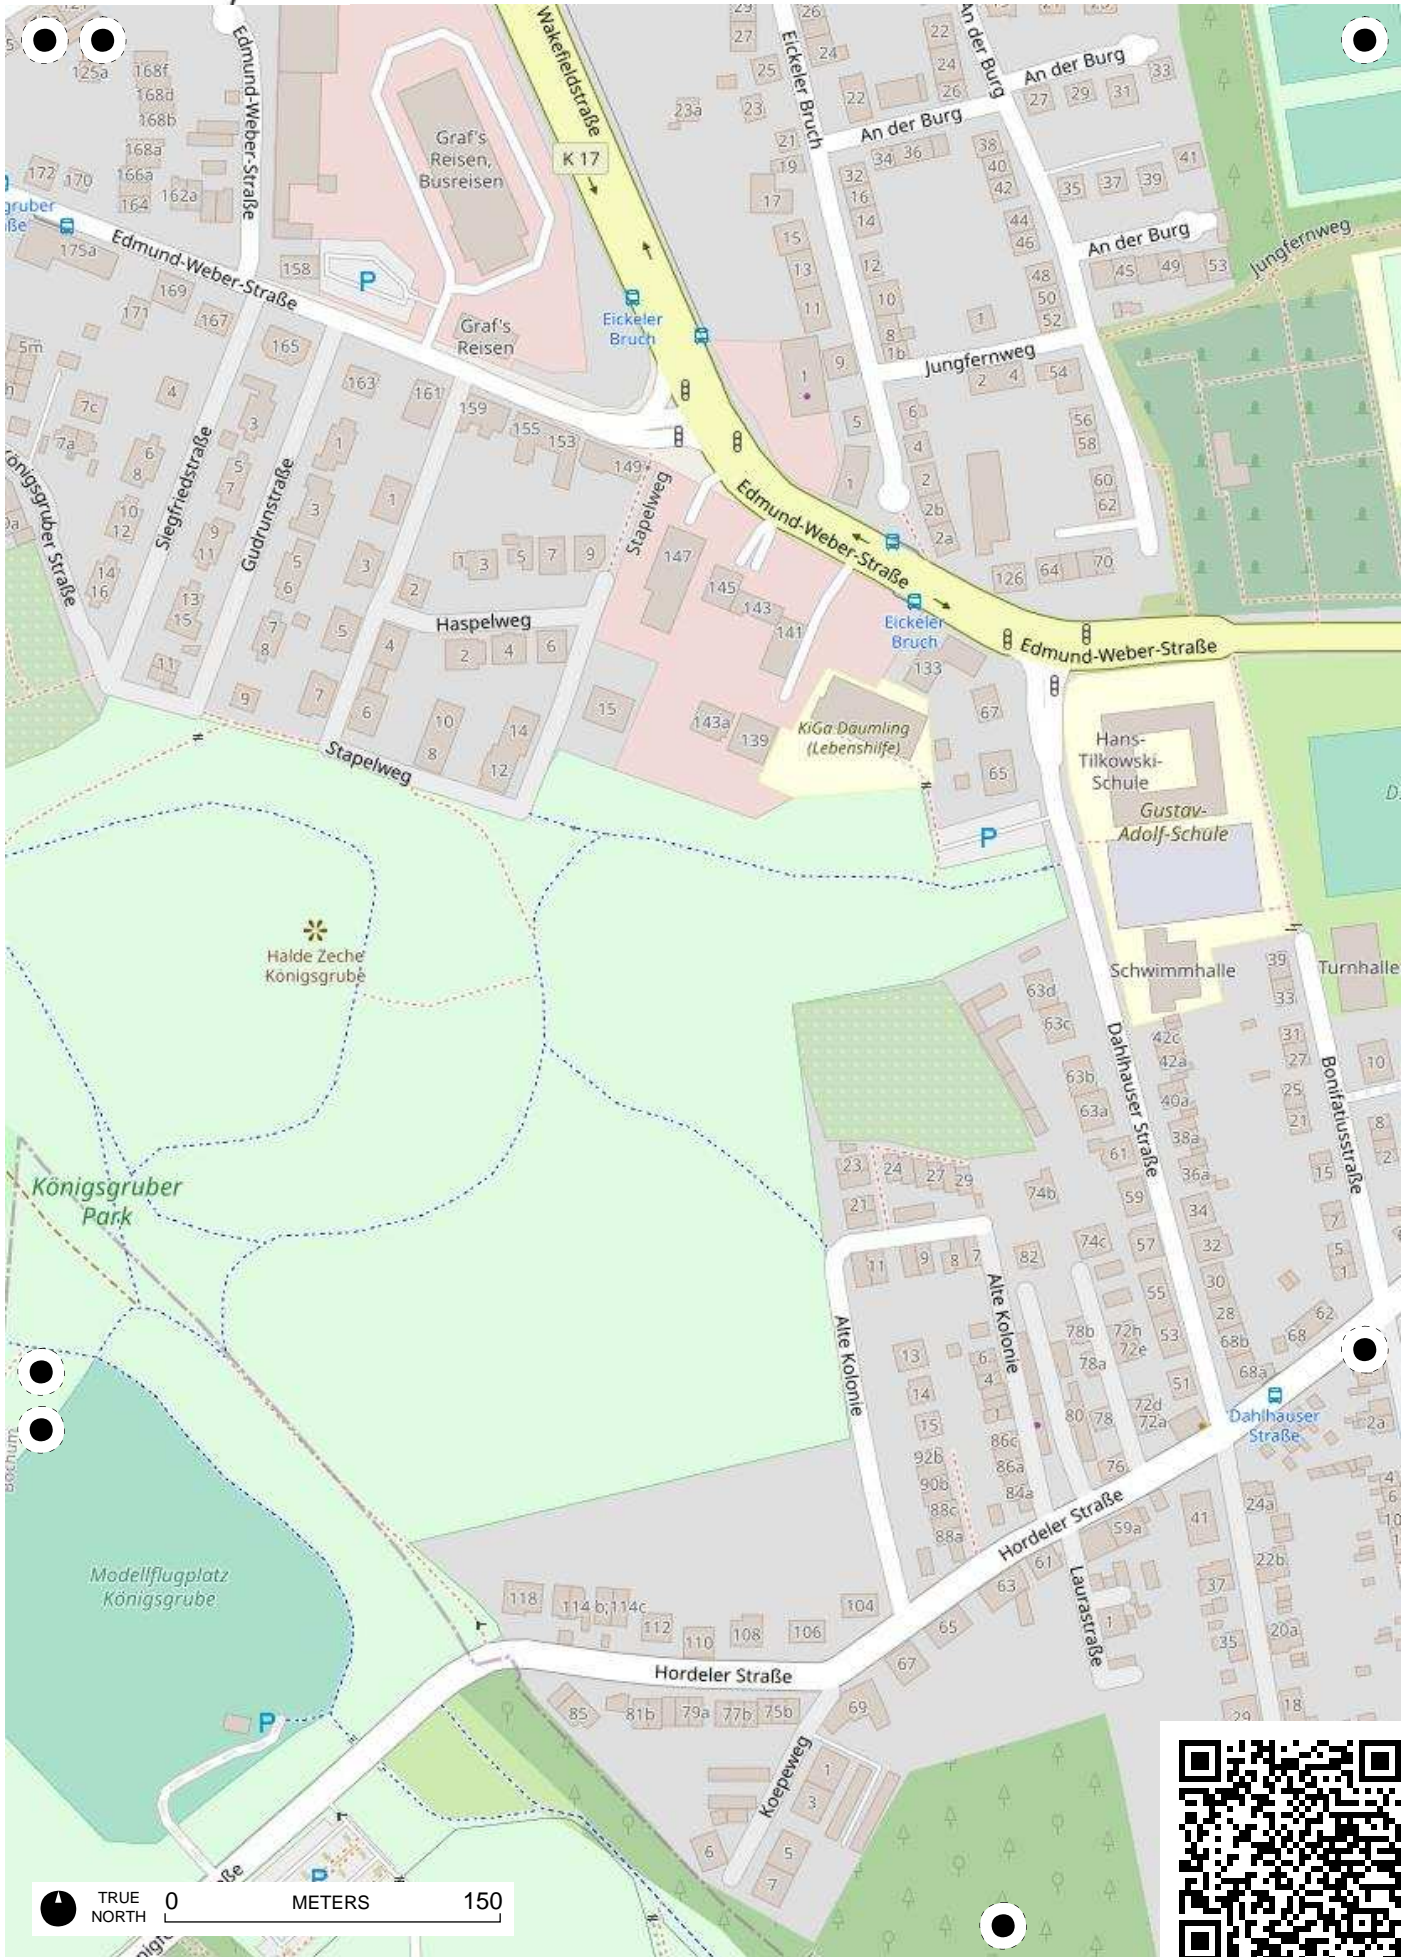

**Stadtteil-
Historiker** GLS Treuhand in Bochum

100 Jahre Radfahren in Bochum

Radweg-Kartierung 2020

OpenStreetMap
Community Bochum

BOCHUM Hordel Günnigfeld

TRUE NORTH 0 METERS 150