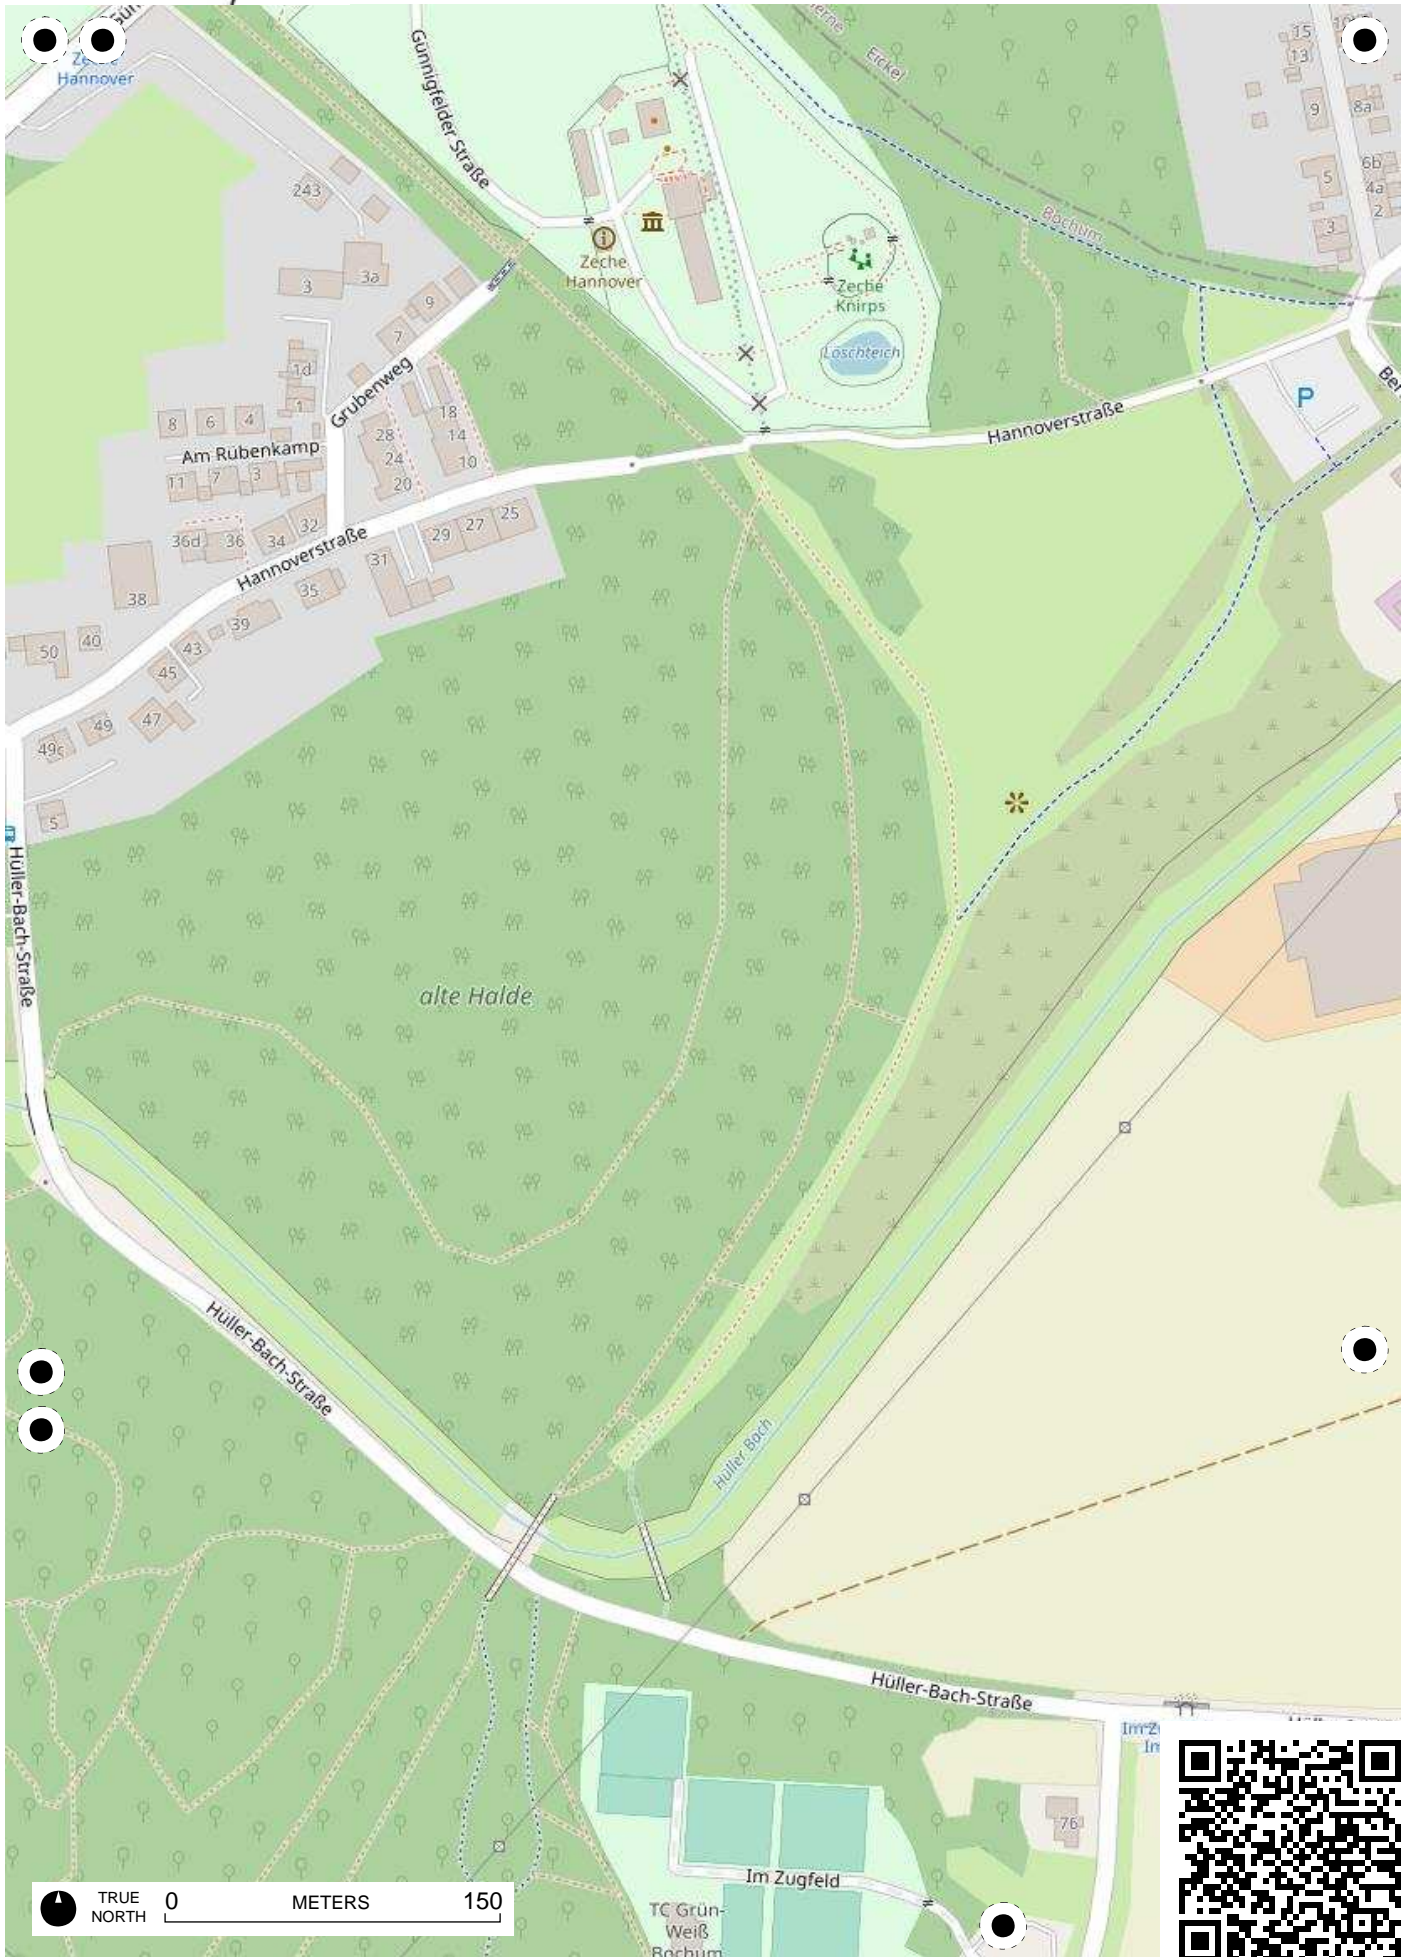

**Stadtteil-
Historiker** GLS Treuhand in Bochum

100 Jahre Radfahren in Bochum

Radweg-Kartierung 2020

OpenStreetMap
Community Bochum

BOCHUM Hordel Günnigfeld

TRUE NORTH 0 METERS 150