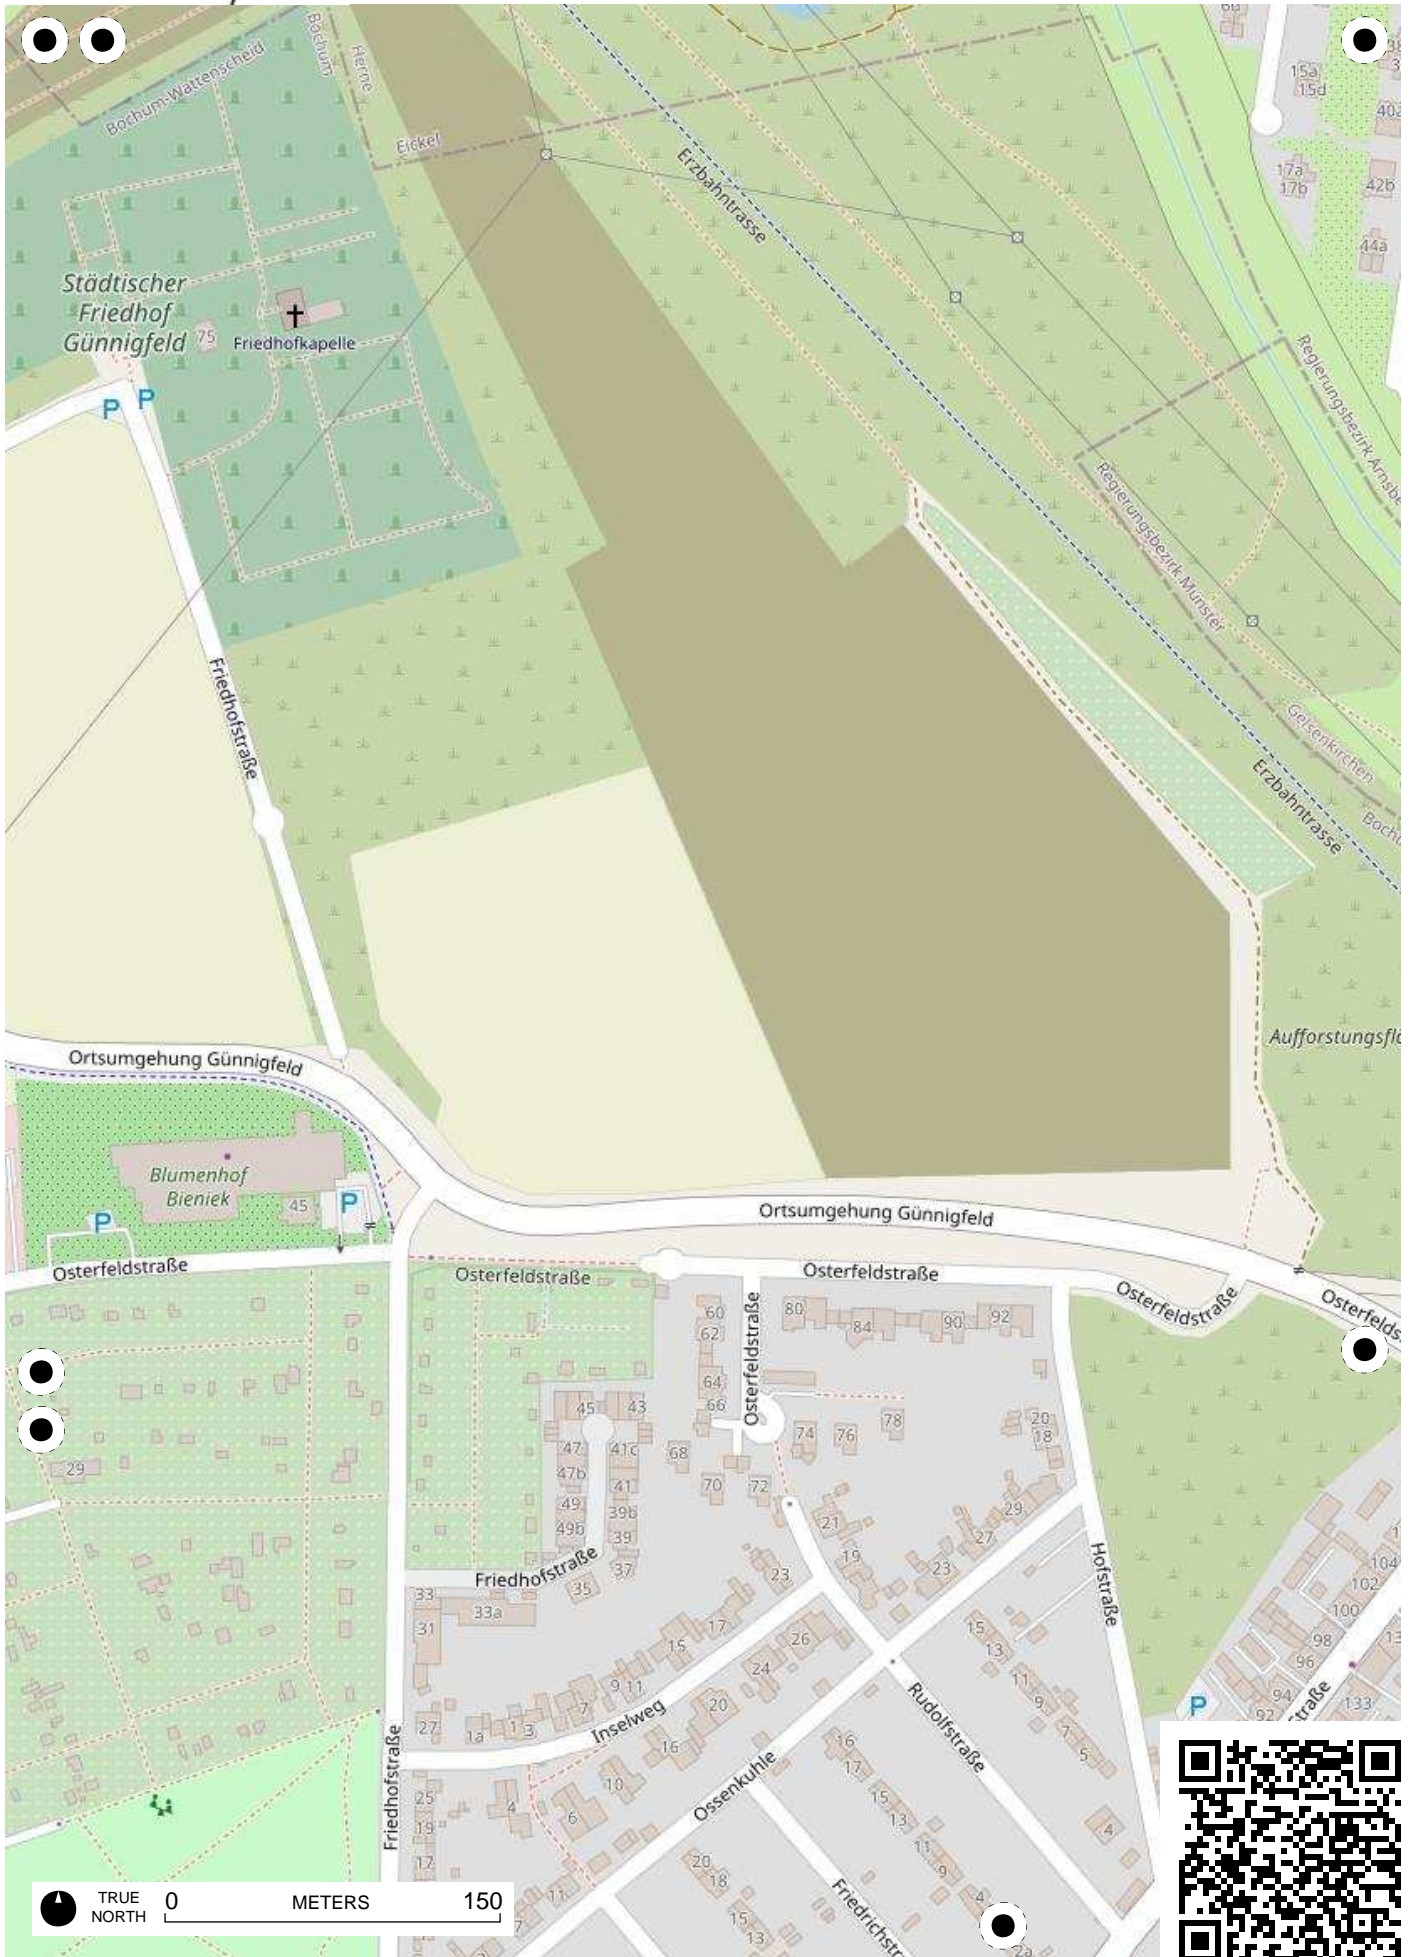

**Stadtteil-
Historiker** GLS Treuhand in Bochum

100 Jahre Radfahren in Bochum

Radweg-Kartierung 2020

OpenStreetMap
Community Bochum

BOCHUM Hordel Günnigfeld

TRUE NORTH 0 METERS 150