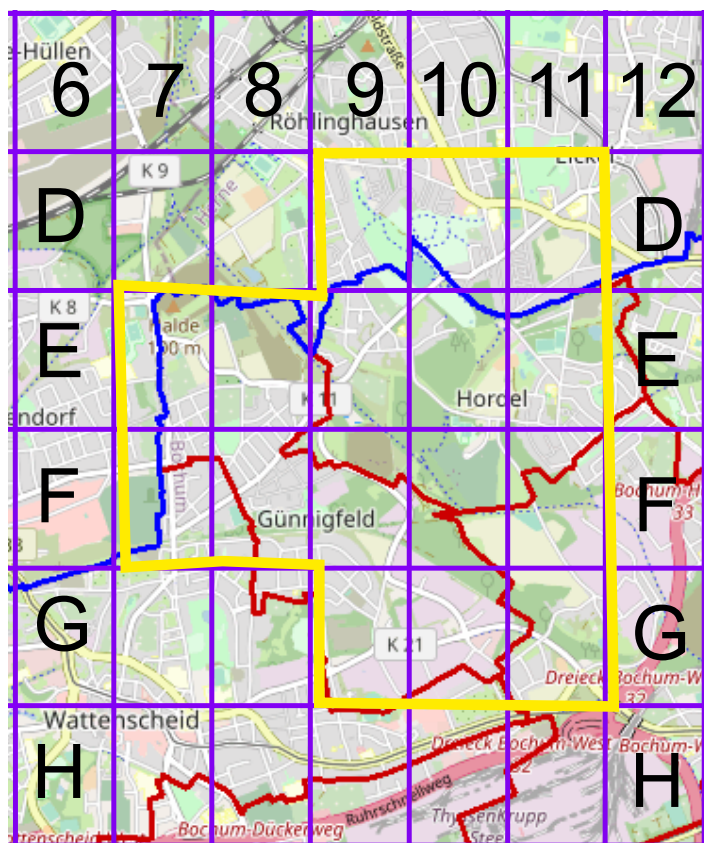

**Stadtteil-
Historiker** GLS Treuhand in Bochum

100 Jahre Radfahren in Bochum

Radweg-Kartierung 2020

OpenStreetMap
Community Bochum

BOCHUM Hordel Günnigfeld

TRUE NORTH 0 METERS 150