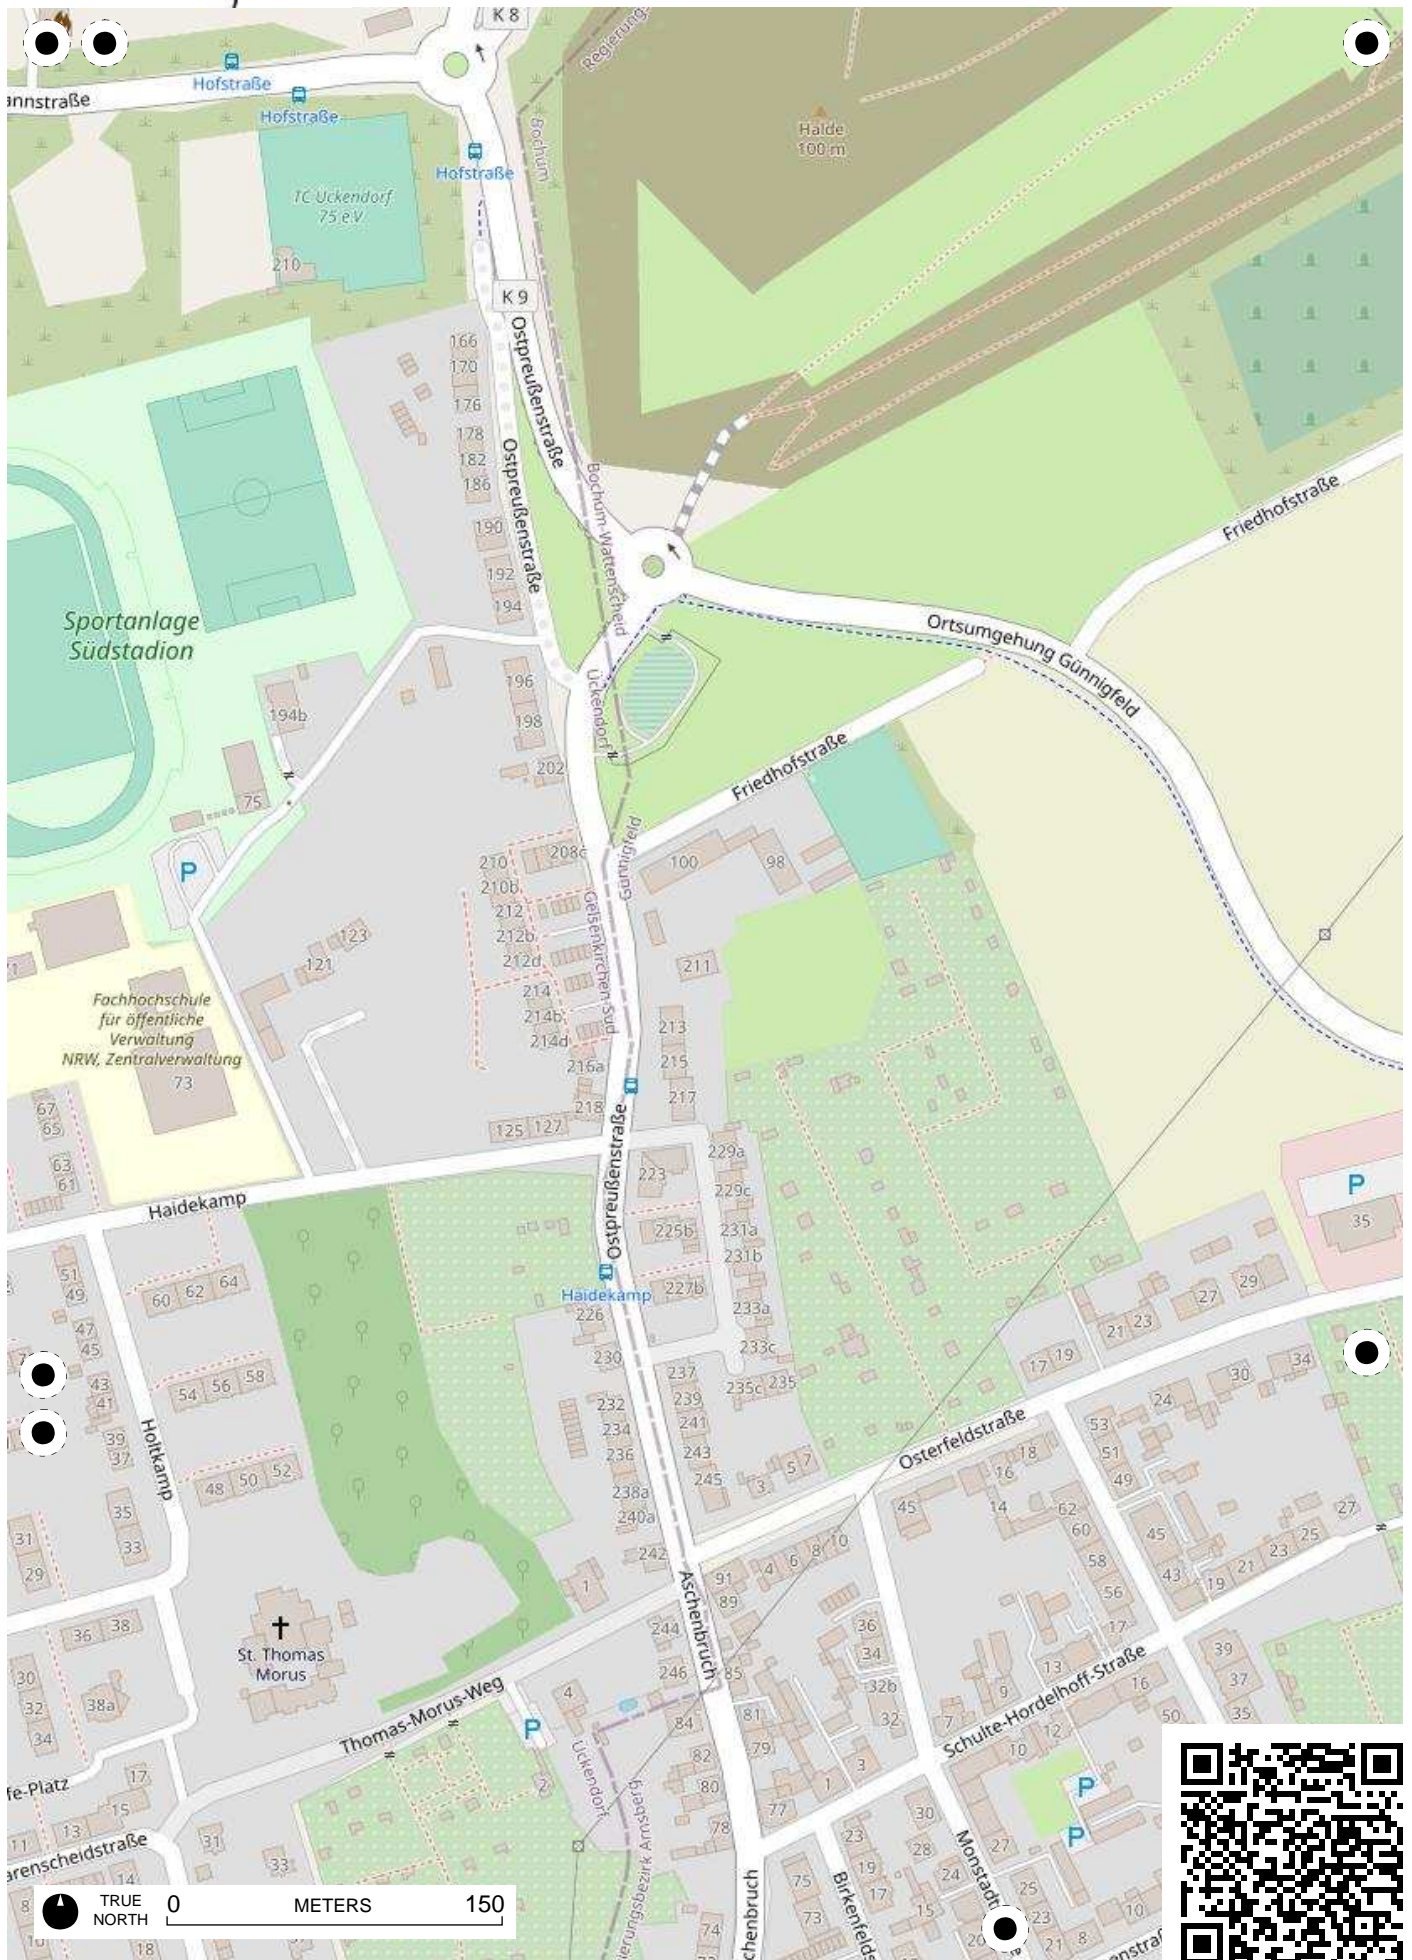

**Stadtteil-
Historiker** GLS Treuhand in Bochum

100 Jahre Radfahren in Bochum

Radweg-Kartierung 2020

OpenStreetMap
Community Bochum

BOCHUM Hordel Günnigfeld

TRUE NORTH 0 METERS 150