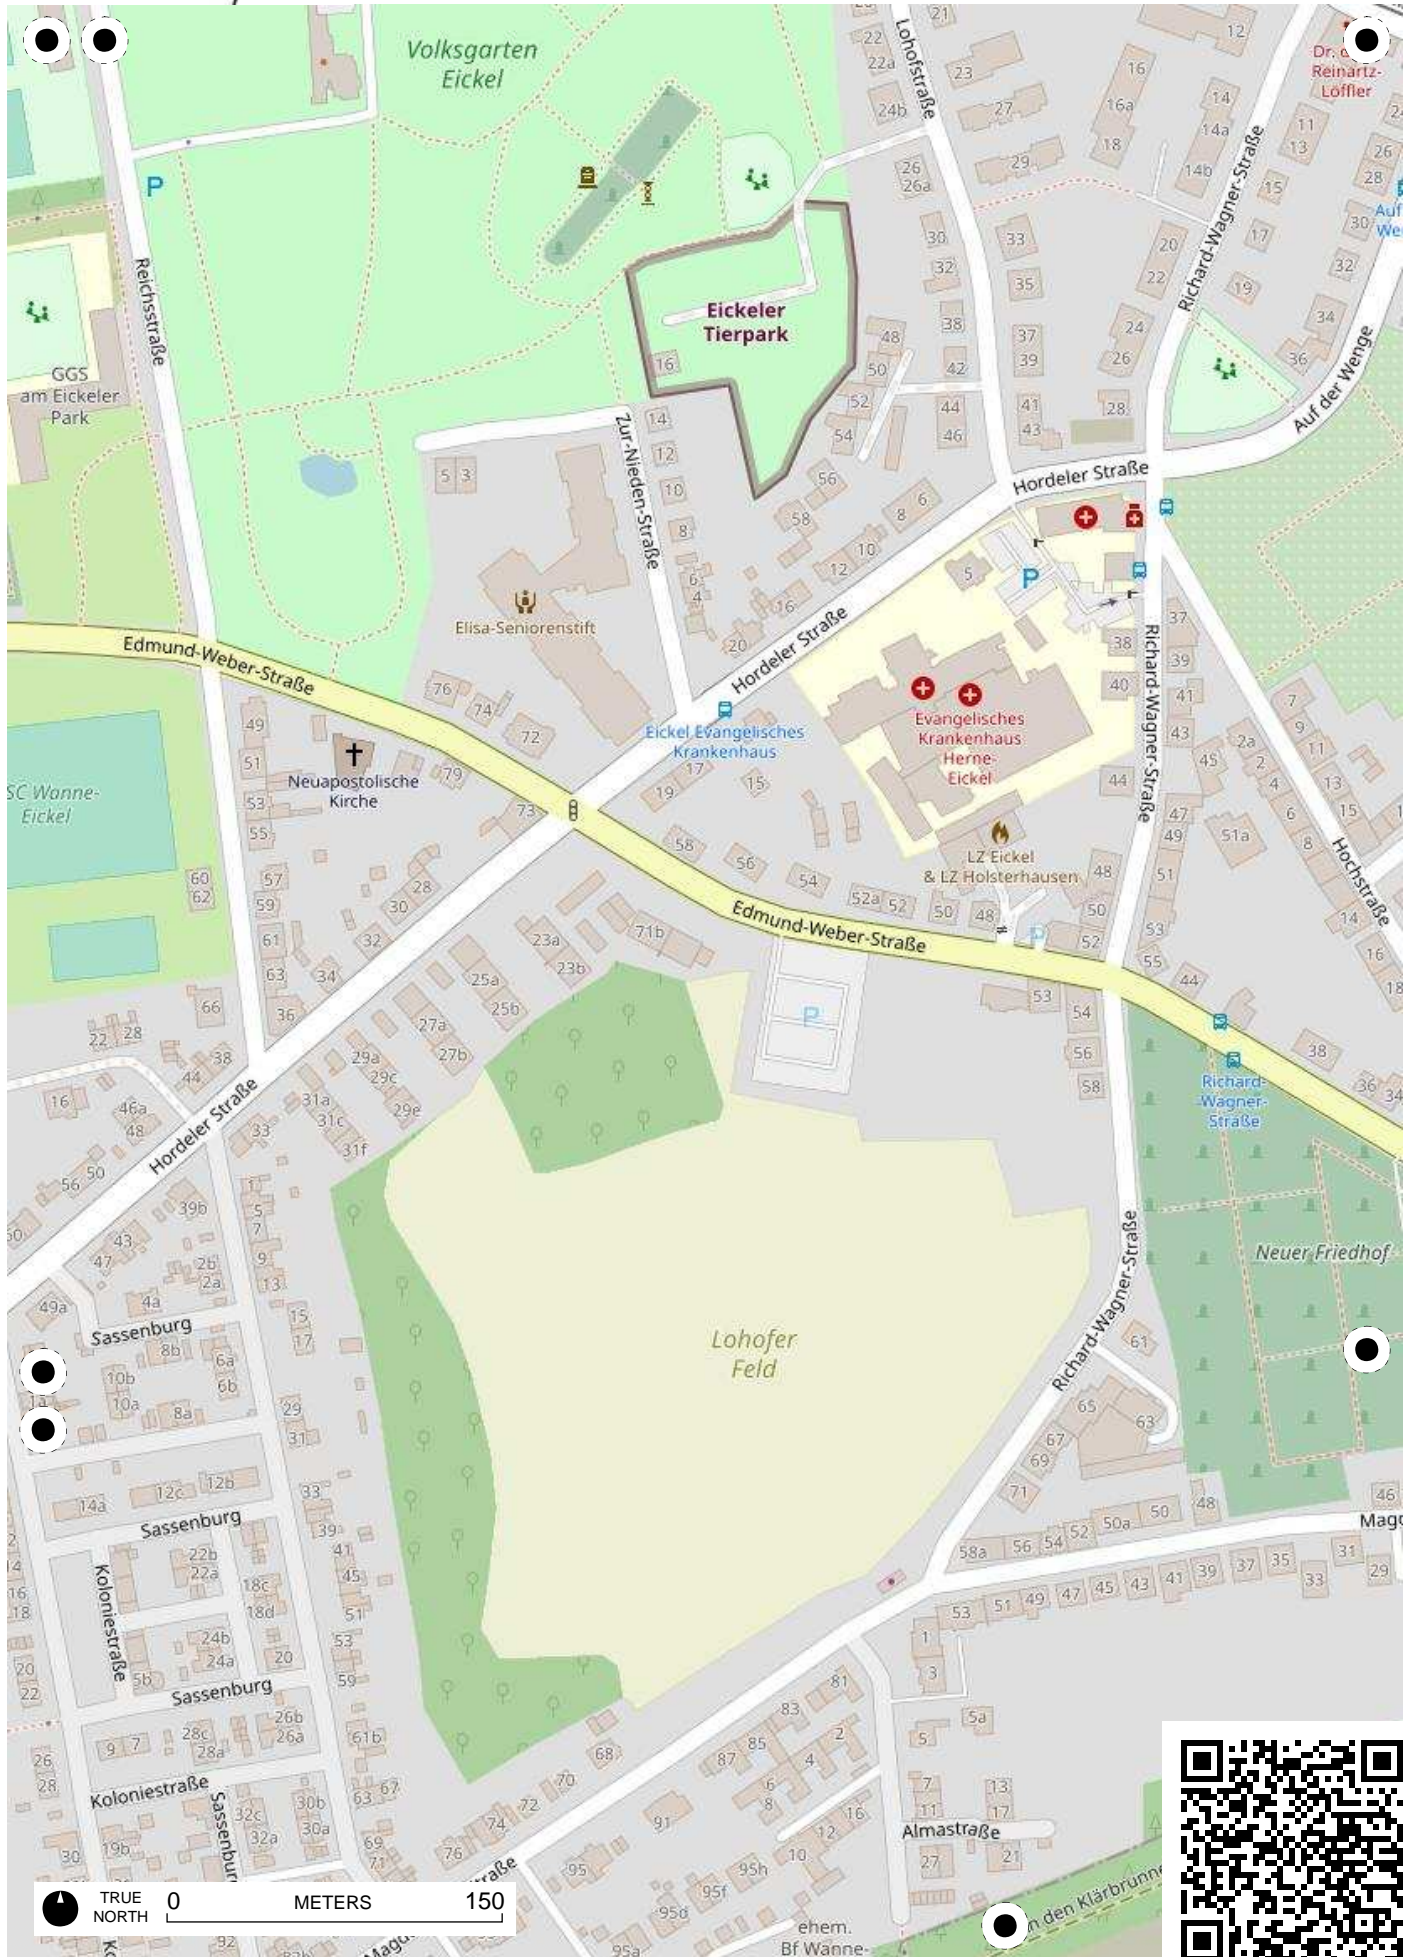

**Stadtteil-
Historiker** GLS Treuhand in Bochum

100 Jahre Radfahren in Bochum

Radweg-Kartierung 2020

OpenStreetMap
Community Bochum

BOCHUM Hordel Günnigfeld

TRUE NORTH 0 METERS 150