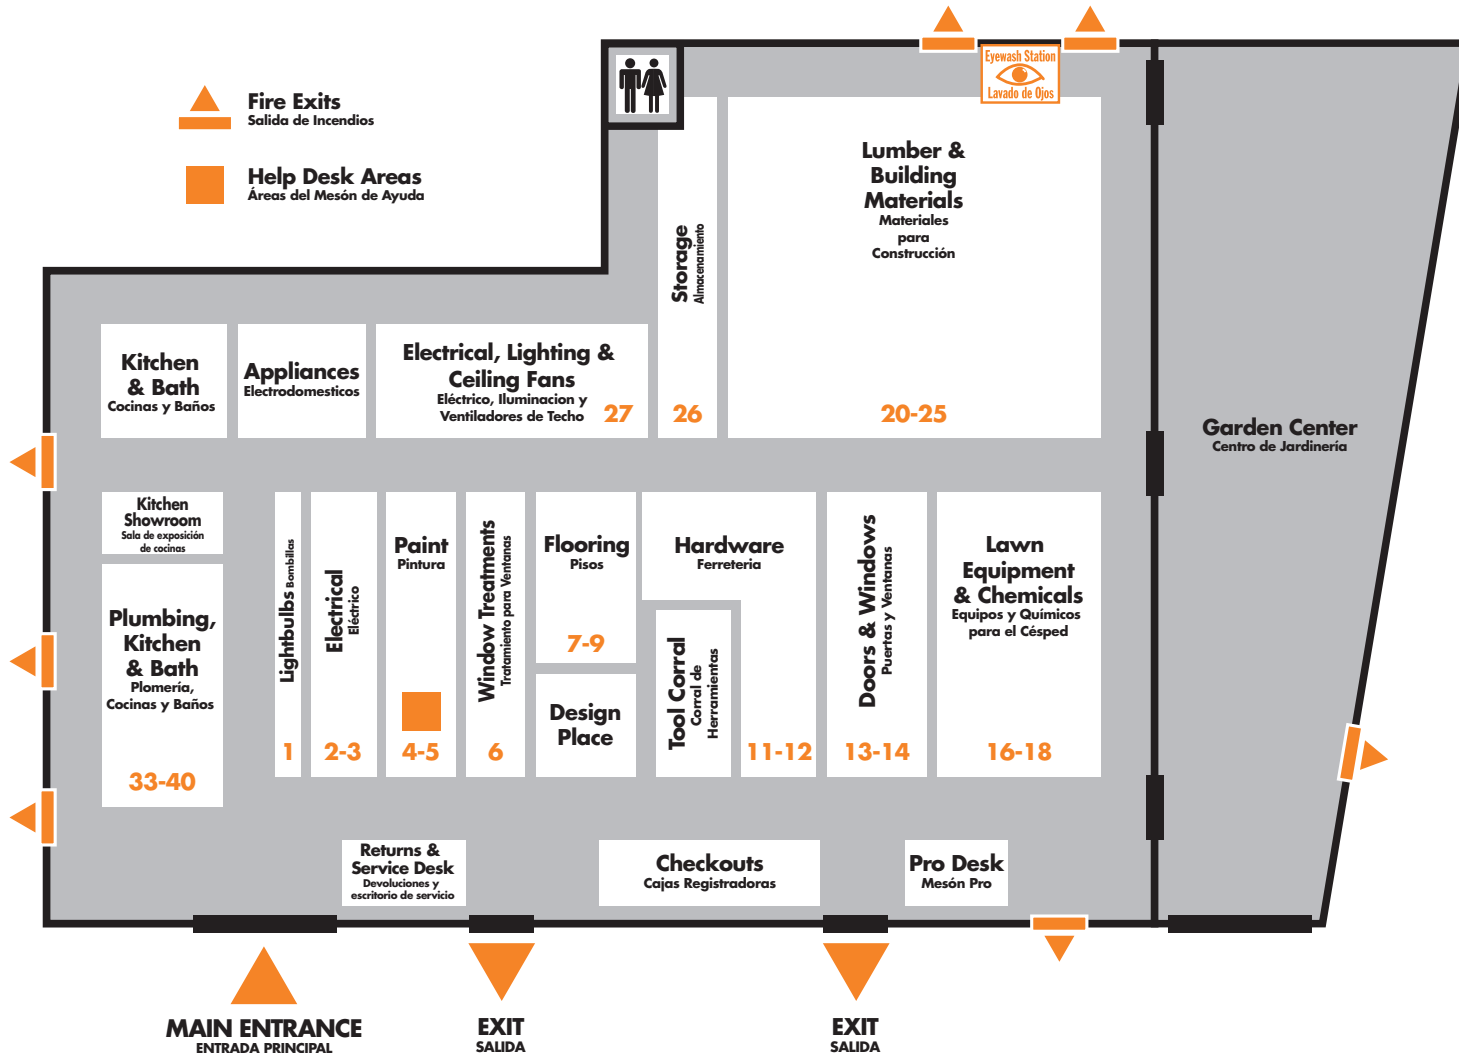

Directory Directorio

Welcome to Sunnyvale ¡Bienvenidos a Sunnyvale!

PRODUCT	AISLE	PRODUCT	AISLE	PRODUCT	AISLE	PRODUCTO	PASILLO	PRODUCTO	PASILLO
Adhesives	5	Irrigation	39	Storage Cabinets	26	Cortadoras de		Papel de lija	5
Air Tools	10	Kitchen & Bath		Tile Grout & Sealer.....	8	Césped y Repuestos	19	Parrillas y Accesorios	17
Appliances, Small Appliances, Parts & Accessories and Vacuums Located at the Appliance Showroom		Countertops	Kitchen Showroom	Timers	2	Detectores de Humo	1	Pasta Selladora	5
Attic Fans	19	Ladders	19	Toilet Repair	39	Drywall	24	Persianas Enrollables	6
Attic Stairs	19	Laminate Flooring	7	Toilets & Toilet Seats	39	Duchas	32	Persianas	6
Axes	17	Lamps	End of 2	Trim & Moulding	25	Electrodomésticos, Electrodomésticos Pequeños, Repuestos, Accesorios y Aspiradoras Ubicadas en la Sección de Electrodomésticos		Piedra	Centro de Jardinería
Bath & Vanity Lighting	36	Levels	11	Trimmers	18	Escaleras para Ático	19	Piletas de uso general.....	33
Bath Fans	35	Light Bulbs	1	Tubs & Jetted Tubs	33	Escaleras	19	Pintura	5
Blinds	6	Locks.....	12	Utility Tubs	33	Estantes.....	26	Pisos de Madera Dura	7
Blowers	10	Measuring Tapes	11	Vanity Base Cabinets	35	Fregaderos y Lavamanos	35	Pisos Laminados.....	7
Bookcases	26	Medicine Cabinets	36	Wall Plates	2	Gabinetes de Almacenamiento	26	Pistolas de Clavos Neumáticas	11
Cabinetry	40	Melamine	28	Water Heaters	34	Gabinetes de Base de Tocado	35	Placas para Pared	2
Carpet	9	Mowers & Parts	19	Weather Proofing	12	Gabinetes	40	Plywood	24
Caulk	5	Nails, Nuts & Bolts	12	Wet Saw	8	Gabinetes de Base de Tocado	35	Plywood (Cortado)	24
Ceiling Fans	22	Paint	5	Wet/Dry Vacs	End of 11	Grifos	33	Poda	16
Ceramic Tile	8	Paint Brushes	5	Wrenches	11, 39	Hachas	17	Podadoras de Arbustos	18
Ceramic Tools	8	Paint Sprayers	4			Herramientas Neumáticas	10	Recortadoras	18
Child Safety	11	Paneling	24	PRODUCTO PASILLO		Herramientas para		Reguladores de Luz	2
Closet Organizations	26	Phone Accessories	2	Abrepuertas para Garaje	21	Losas de Cerámica.....	8	Reparación de Inodoros	39
Concrete	23	Picture Hangers	12	Accesorios para deck.....	24	Iluminación de Seguridad	2	Reparación de Mangueras	16
Copper Pipe	37	Plywood	24	Accesorios para Ventiladores	29	Iluminación para Baño y Tocado	36	Repuestos para Escaleras	27
Datacom	1	Plywood (Cut)	24	Accesorios Telefónicos	2	Iluminación para Exterior	2	Repuestos para Grifos	34
Deck Parts	24	Pneumatic Nailers	11	Alfombras	9	Iluminación para Talleres	3	Resistencia a la Intemperie	12
Dimmers	2	Primers	4	Adhesivos	5	Impresores	4	Riego	39
Door Chimes	2	Pruning	16	Aislantes	22	Inodoros y Asientos para Inodoros	39	Rociadores de Pintura.....	4
Drywall	24	PVC Fittings & Pipe.....	37	Almacenamiento	26	Lámparas	Final de 2	Seguridad para Niños	11
Edgers	18	Roller Shades.....	6	Aspiradoras para		Libreros	26	Sellador y Lechada para Losas	8
Elec. Boxes & Fittings	3	Roofing & Shingles.....	23	Húmedo/Seco	Final de 11	Llaves	11, 39	Sierra para Cortes en Húmedo	8
Elec. Panels & Tools	3	Rope & Chain	12	Bañeras y Bañeras con jets	33	Losas de Cerámica.....	8	Sistemas de Riego	16
Extension Cords	2	Sandpaper	5	Bombillas	1	Madera.....	24	Sogas y Cadenas	12
Exterior Lighting.....	2	Security Lighting.....	2	Bordes	18	Mangueras	16	Sopladores	10
Fan Accessories	29	Shelving	26	Botiquines	36	Melamina	28	Spas	32
Faucet Repair.....	34	Shop Lighting.....	3	Brochas para Pintura	5	Molduras	25	Techos y Tejas	23
Faucets	33	Shovels	17	Cables de Extensión	2	Mostradores de Cocina y Baño		Telecomunicaciones	1
Garage Door Openers	21	Showers	32	Cajas y Acopladores Eléc	3Sala de exposición de cocinas		Temporizadores	2
Grills & Accessories	17	Sinks	35	Calentadores de Agua	34	Niveles	11	Timbres para Puertas	2
Gutters	22	Smoke Detectors.....	1	Canales de Desagüe	22	Organizadores de Armarios	26	Tubería de Cobre	37
Hardwood Flooring	7	Spas	32	Cerraduras	12	Palas.....	17	Tuberías y Accesorios de PVC	37
Hedge Trimmers	18	Sprinklers	16	Cintas Métricas	11	Paneles y Herramientas Eléc.	3	Ventiladores de Ático	19
Hose & Hose Repair	16	Stair Parts	27	Clavos, Tuercas y Tornillos	12	Paneles	24	Ventiladores de Techo.....	22
Insulation	22	Stair Parts	27	Colgadores de Cuadros	12			Ventiladores para Baño	35
		Stone	Garden Center	Concreto	23				
		Storage	26						