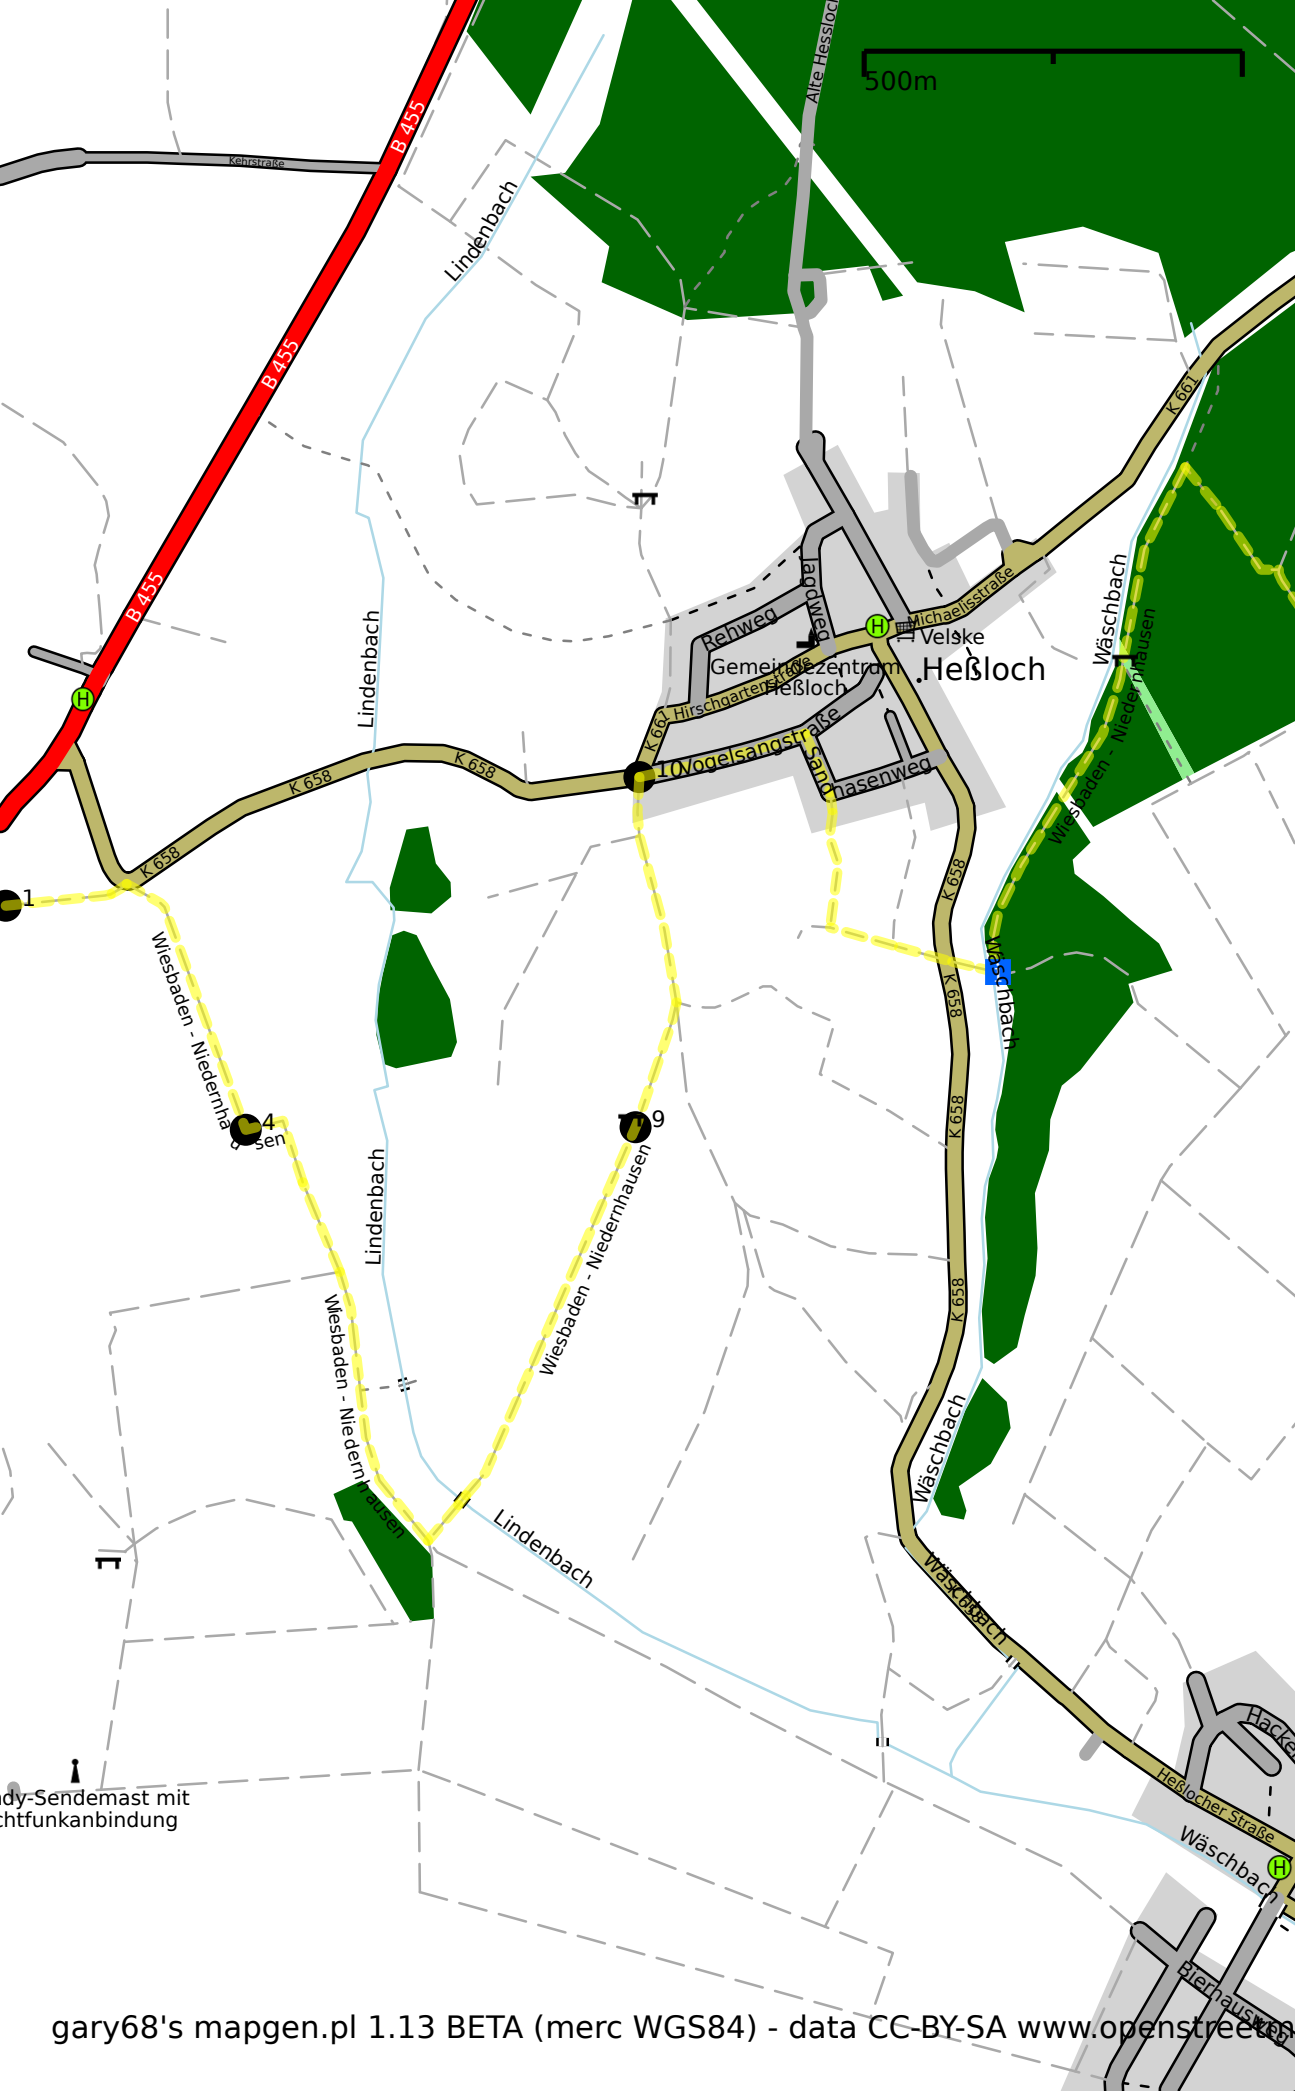

Dies ist der Titel

Wegbeschreibung

Nummer	Entfernung	Höhe	Name	Richtung	Informationen
1 (0)	0 (0)			Ost	Start
2 (3)	0.13 (0.13)			Nordost	
3 (5)	0.16 (0.03)			Südost	
4 (8)	0.53 (0.37)			Ost	
5 (9)	0.58 (0.04)			Südost	
6 (12)	0.85 (0.27)			Süd	
7 (15)	1.02 (0.17)			Südost	
8 (17)	1.18 (0.15)			Nordost	
9 (21)	1.8 (0.62)			Nord	
10 (28)	2.28 (0.47)		Vogelsangstraße	Ost	
11 (33)	2.51 (0.23)		Sandhasenweg	Südost	
12 (34)	2.59 (0.08)			Süd	
13 (36)	2.65 (0.06)			Südost	
14 (37)	2.69 (0.04)			Süd	
15 (38)	2.77 (0.08)			Ost	
16 (42)	3 (0.23)			Nord	
17 (44)	3.08 (0.08)			Nordost	
18 (46)	3.36 (0.27)			Nord	
19 (49)	3.61 (0.25)			Nordost	
20 (50)	3.73 (0.12)			Südost	
21 (52)	3.9 (0.16)			Ost	
22 (53)	3.92 (0.02)		Weinhohl	Süd	
23 (54)	3.93 (0.01)		Weinhohl	Südost	
24 (57)	4.11 (0.18)			Nordost	
25 (60)	4.45 (0.33)			Nord	
26 (63)	4.82 (0.37)			Nordost	
27 (64)	4.88 (0.05)			Ost	
28 (65)	4.9 (0.02)			Nordost	
29 (68)	5.26 (0.35)			Nord	
30 (70)	5.35 (0.08)			Nordwest	
31 (72)	5.42 (0.07)			Nord	
32 (75)	5.43 (0)			Nordost	
33 (76)	5.54 (0.11)		Bauwaldweg	Nord	
34 (79)	5.59 (0.04)		Bauwaldweg	Nordost	
35 (81)	5.64 (0.04)		Bauwaldweg	Ost	
36 (86)	5.82 (0.18)		Bauwaldweg	Nordost	

37 (88)	5.92 (0.09)			Nordost	
38 (90)	6.03 (0.11)			Südost	
39 (91)	6.13 (0.09)			Nord	
40 (94)	6.19 (0.06)			Nordost	
41 (95)	6.2 (0)			Ost	
42 (97)	6.28 (0.08)			Südost	
43 (101)	6.37 (0.08)			Ost	
44 (102)	6.38 (0)			Nordost	
45 (105)	6.43 (0.04)			Nord	
46 (111)	6.5 (0.07)			Nordost	
47 (113)	6.54 (0.04)		Kirchenhügel	Südost	
48 (114)	6.56 (0.01)		Kirchenhügel	Ost	
49 (115)	6.58 (0.02)		Kirchenhügel	Südost	
50 (117)	6.63 (0.04)		Kirchenhügel	Ost	
51 (122)	6.7 (0.07)		Kirchenhügel	Nordost	
52 (123)	6.71 (0)		Alt-Auringen	Nord	
53 (125)	6.77 (0.05)		Alt-Auringen	Nordwest	
54 (128)	6.92 (0.15)		Alt-Auringen	Nord	
55 (129)	6.95 (0.03)				Ende

500m

Lindenbach

Lindenbach

Lindenbach

Lindenbach

Wäschbach

Wäschbach

Wäschbach