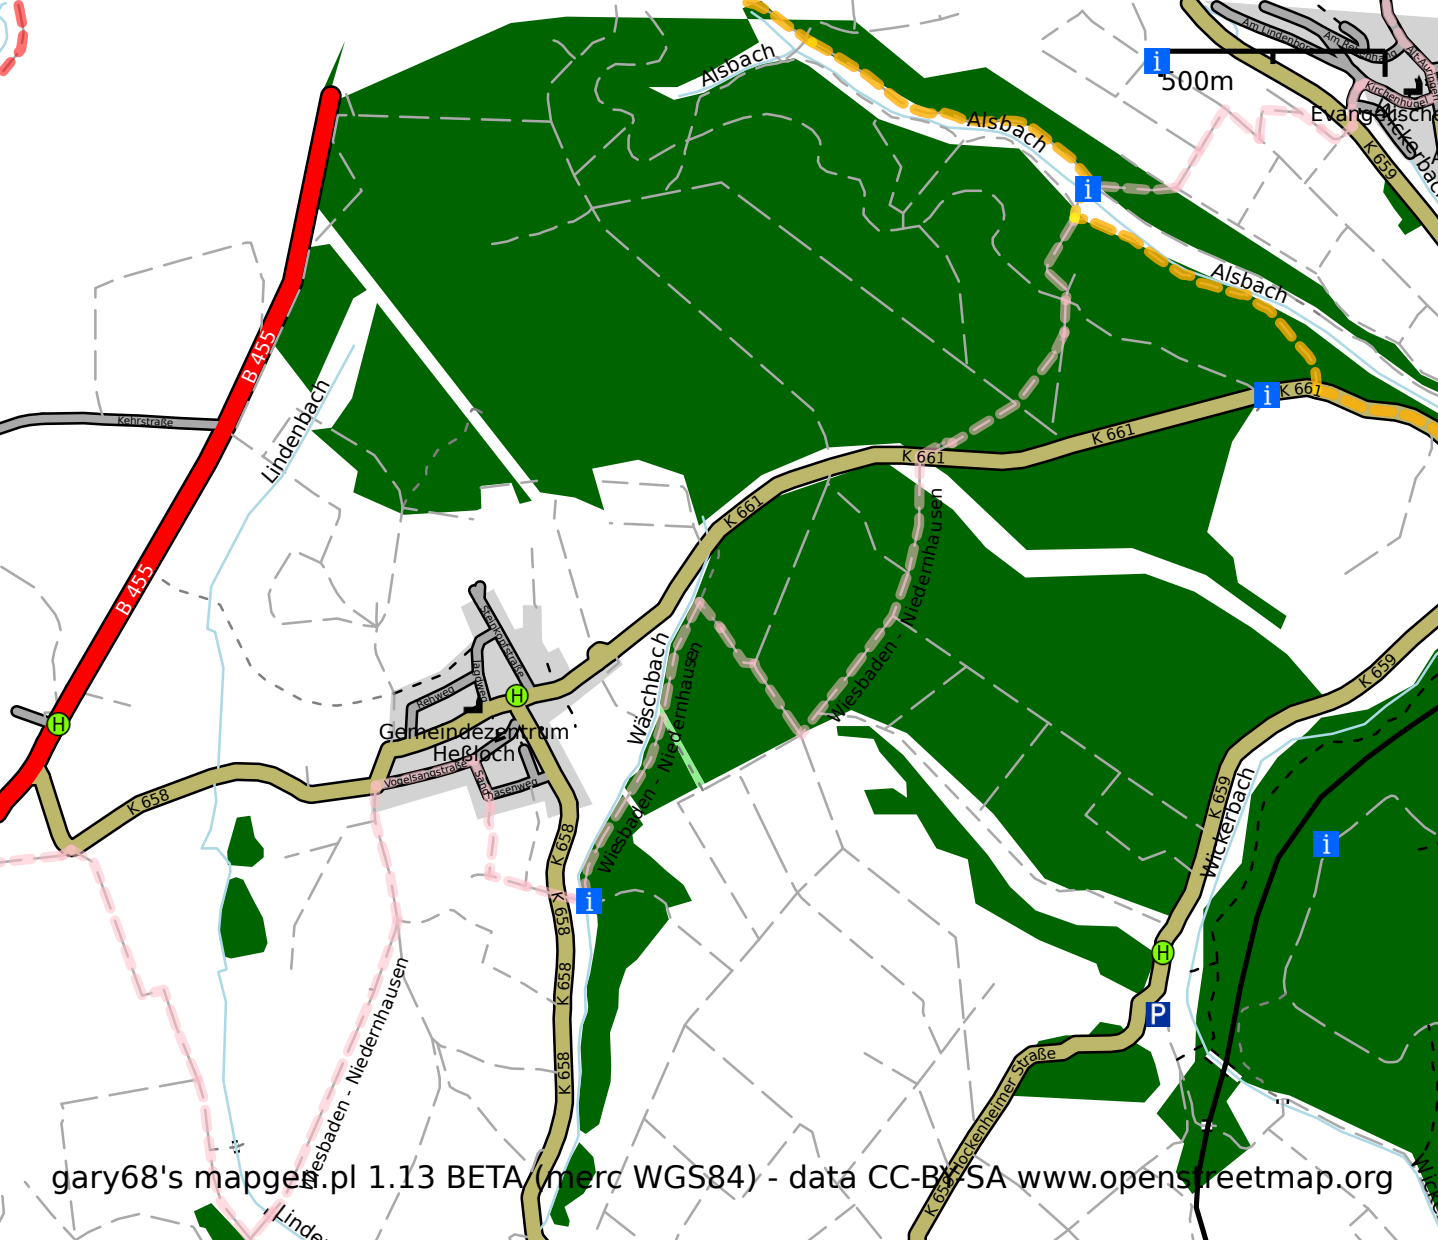

Dies ist der Titel

Wegbeschreibung

Nummer	Entfernung	Höhe	Name	Richtung	Informationen
1 (0)	0 (0)			Ost	Start
2 (3)	0.13 (0.13)			Nordost	
3 (5)	0.16 (0.03)			Südost	
4 (8)	0.53 (0.37)			Ost	
5 (9)	0.58 (0.04)			Südost	
6 (12)	0.85 (0.27)			Süd	
7 (15)	1.02 (0.17)			Südost	
8 (17)	1.18 (0.15)			Nordost	
9 (21)	1.8 (0.62)			Nord	
10 (28)	2.28 (0.47)		Vogelsangstraße	Ost	
11 (33)	2.51 (0.23)		Sandhasenweg	Südost	
12 (34)	2.59 (0.08)			Süd	
13 (36)	2.65 (0.06)			Südost	
14 (37)	2.69 (0.04)			Süd	
15 (38)	2.77 (0.08)			Ost	
16 (42)	3 (0.23)			Nord	
17 (44)	3.08 (0.08)			Nordost	
18 (46)	3.36 (0.27)			Nord	
19 (49)	3.61 (0.25)			Nordost	
20 (50)	3.73 (0.12)			Südost	
21 (52)	3.9 (0.16)			Ost	
22 (53)	3.92 (0.02)		Weinhohl	Süd	
23 (54)	3.93 (0.01)		Weinhohl	Südost	
24 (57)	4.11 (0.18)			Nordost	
25 (60)	4.45 (0.33)			Nord	
26 (63)	4.82 (0.37)			Nordost	
27 (64)	4.88 (0.05)			Ost	
28 (65)	4.9 (0.02)			Nordost	
29 (68)	5.26 (0.35)			Nord	
30 (70)	5.35 (0.08)			Nordwest	
31 (72)	5.42 (0.07)			Nord	
32 (75)	5.43 (0)			Nordost	
33 (76)	5.54 (0.11)		Bauwaldweg	Nord	
34 (79)	5.59 (0.04)		Bauwaldweg	Nordost	
35 (81)	5.64 (0.04)		Bauwaldweg	Ost	
36 (86)	5.82 (0.18)		Bauwaldweg	Nordost	

37 (88)	5.92 (0.09)			Nordost	
38 (90)	6.03 (0.11)			Südost	
39 (91)	6.13 (0.09)			Nord	
40 (94)	6.19 (0.06)			Nordost	
41 (95)	6.2 (0)			Ost	
42 (97)	6.28 (0.08)			Südost	
43 (101)	6.37 (0.08)			Ost	
44 (102)	6.38 (0)			Nordost	
45 (105)	6.43 (0.04)			Nord	
46 (111)	6.5 (0.07)			Nordost	
47 (113)	6.54 (0.04)		Kirchenhügel	Südost	
48 (114)	6.56 (0.01)		Kirchenhügel	Ost	
49 (115)	6.58 (0.02)		Kirchenhügel	Südost	
50 (117)	6.63 (0.04)		Kirchenhügel	Ost	
51 (122)	6.7 (0.07)		Kirchenhügel	Nordost	
52 (123)	6.71 (0)		Alt-Auringen	Nord	
53 (125)	6.77 (0.05)		Alt-Auringen	Nordwest	
54 (128)	6.92 (0.15)		Alt-Auringen	Nord	
55 (129)	6.95 (0.03)				Ende

500m

Lindenbach

Lindenbach

Lindenbach

Lindenbach

Wäschbach

Wäschbach

Wäschbach