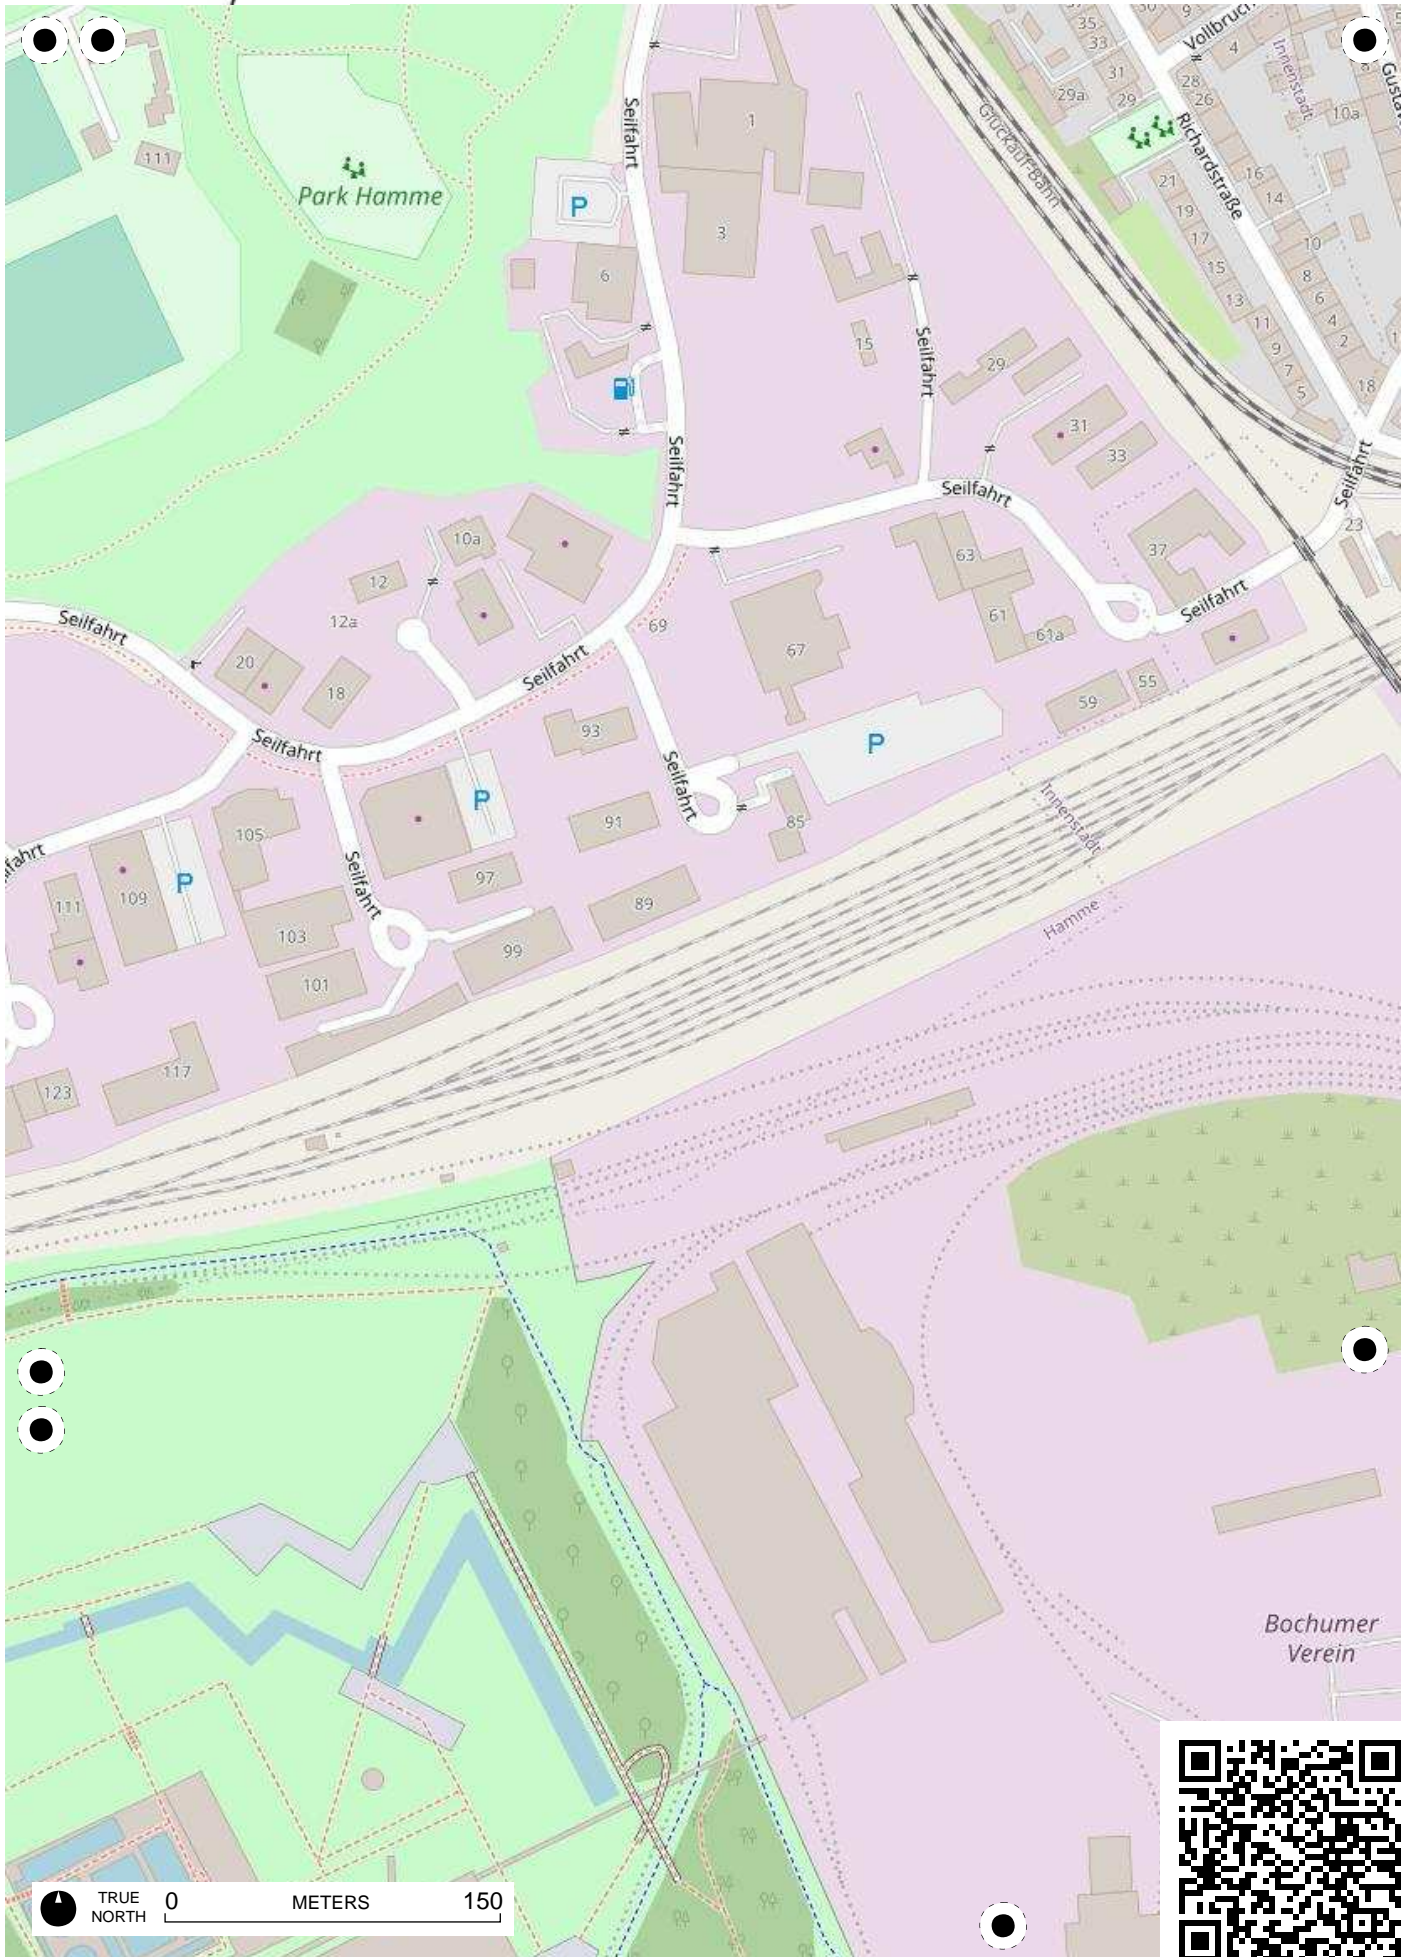

**Stadtteil-
Historiker** GLS Treuhand in Bochum

100 Jahre Radfahren in Bochum

Radweg-Kartierung 2020

OpenStreetMap
Community Bochum

BOCHUM Hamme_Stahlhausen_City-West

TRUE NORTH 0 METERS 150

TRUE NORTH 0 METERS 150

TRUE NORTH 0 METERS 150

TRUE NORTH 0 METERS 150