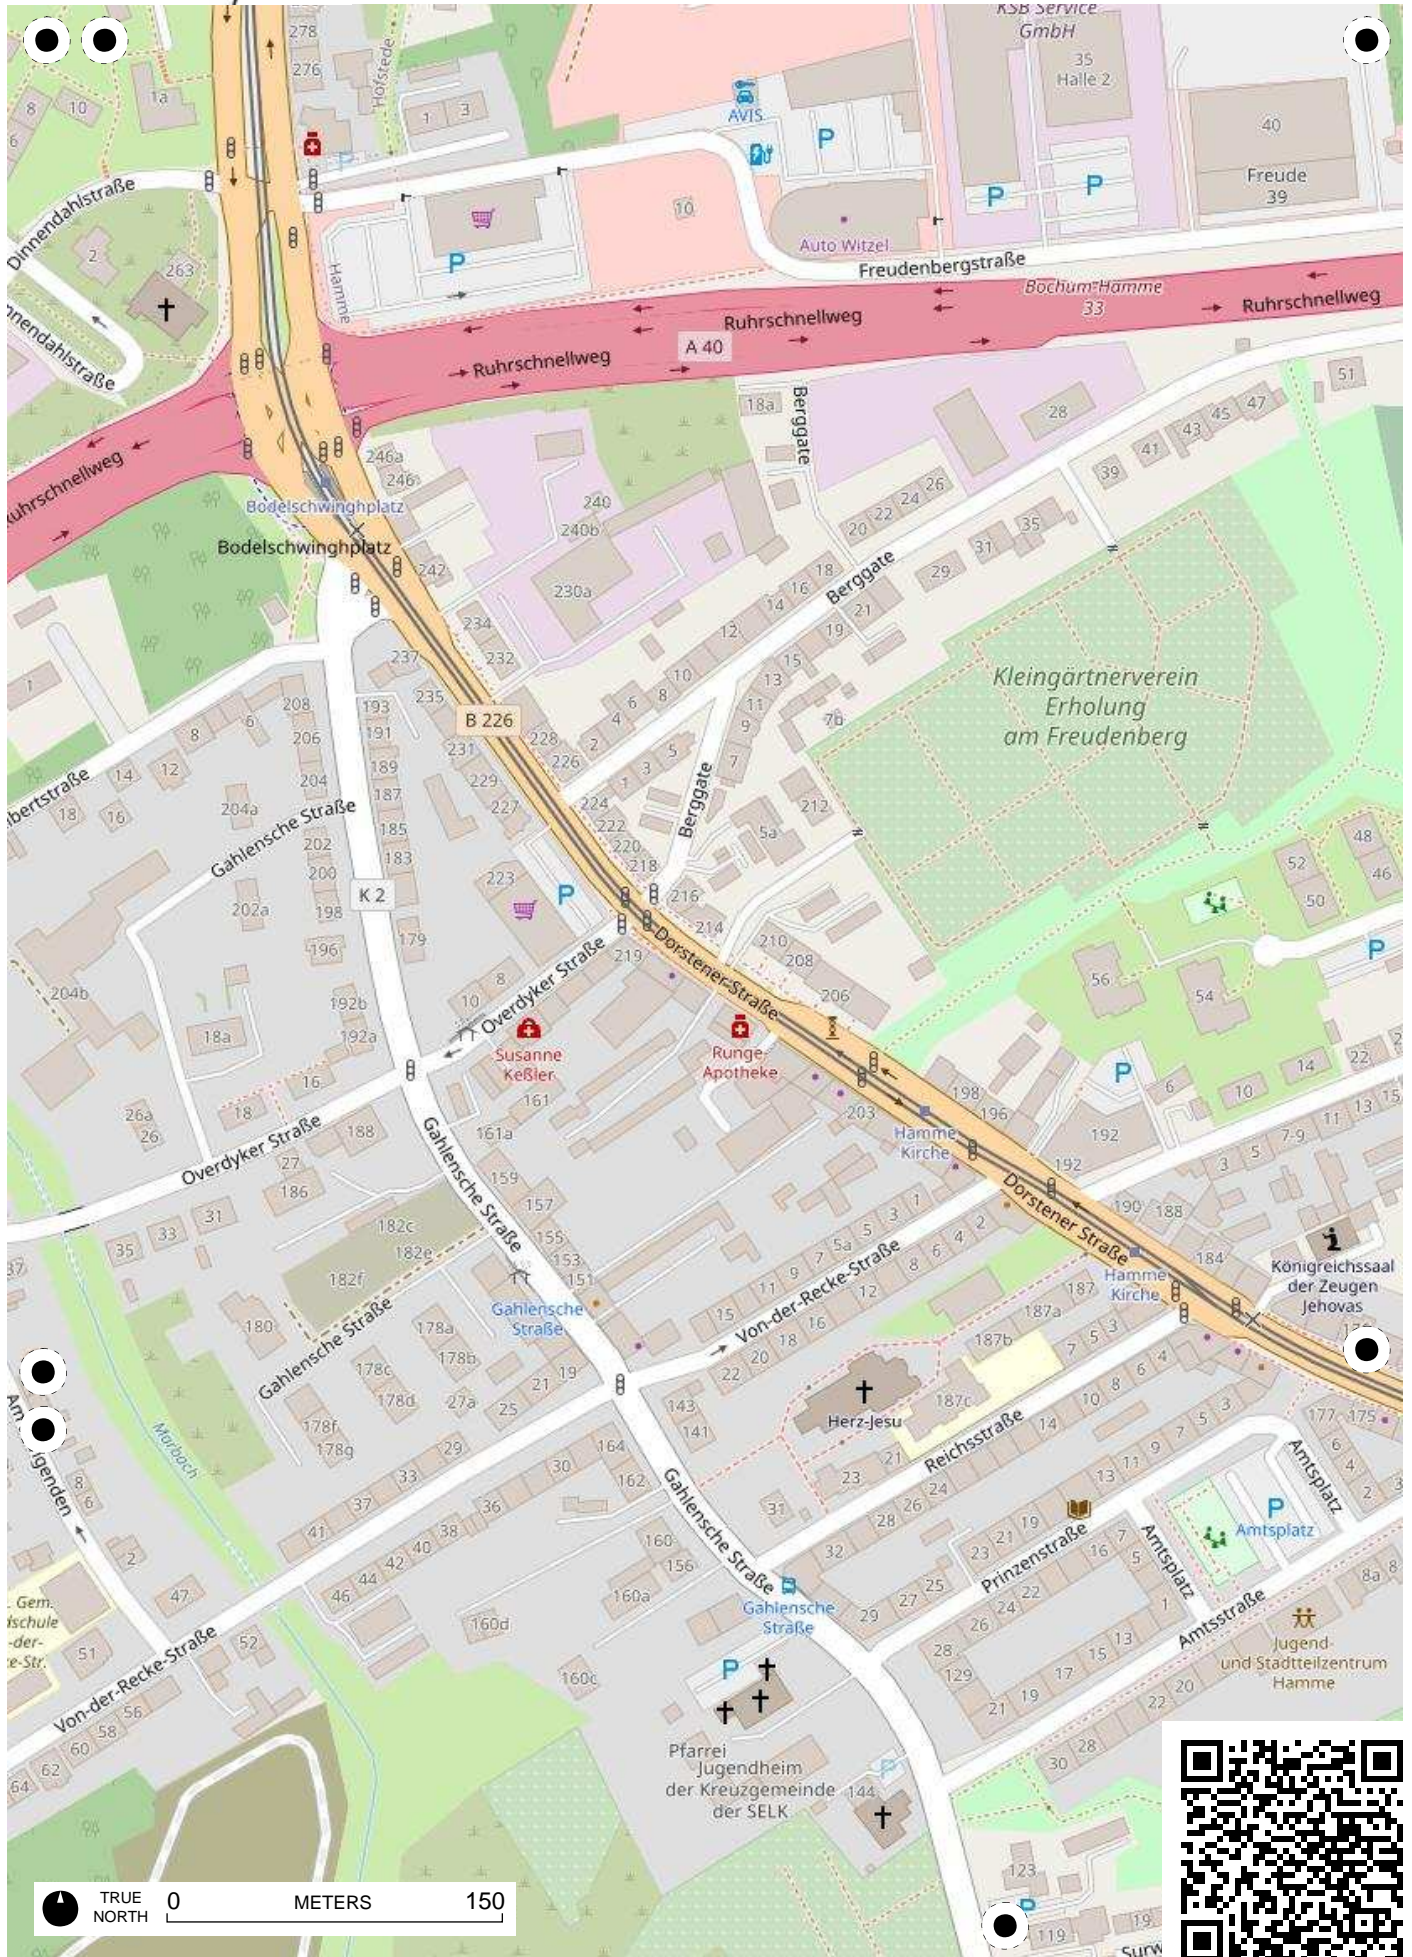

**Stadtteil-
Historiker** GLS Treuhand in Bochum

100 Jahre Radfahren in Bochum

Radweg-Kartierung 2020

OpenStreetMap
Community Bochum

BOCHUM Hamme_Stahlhausen_City-West

TRUE NORTH 0 METERS 150

TRUE NORTH 0 METERS 150

TRUE NORTH 0 METERS 150

TRUE NORTH 0 METERS 150