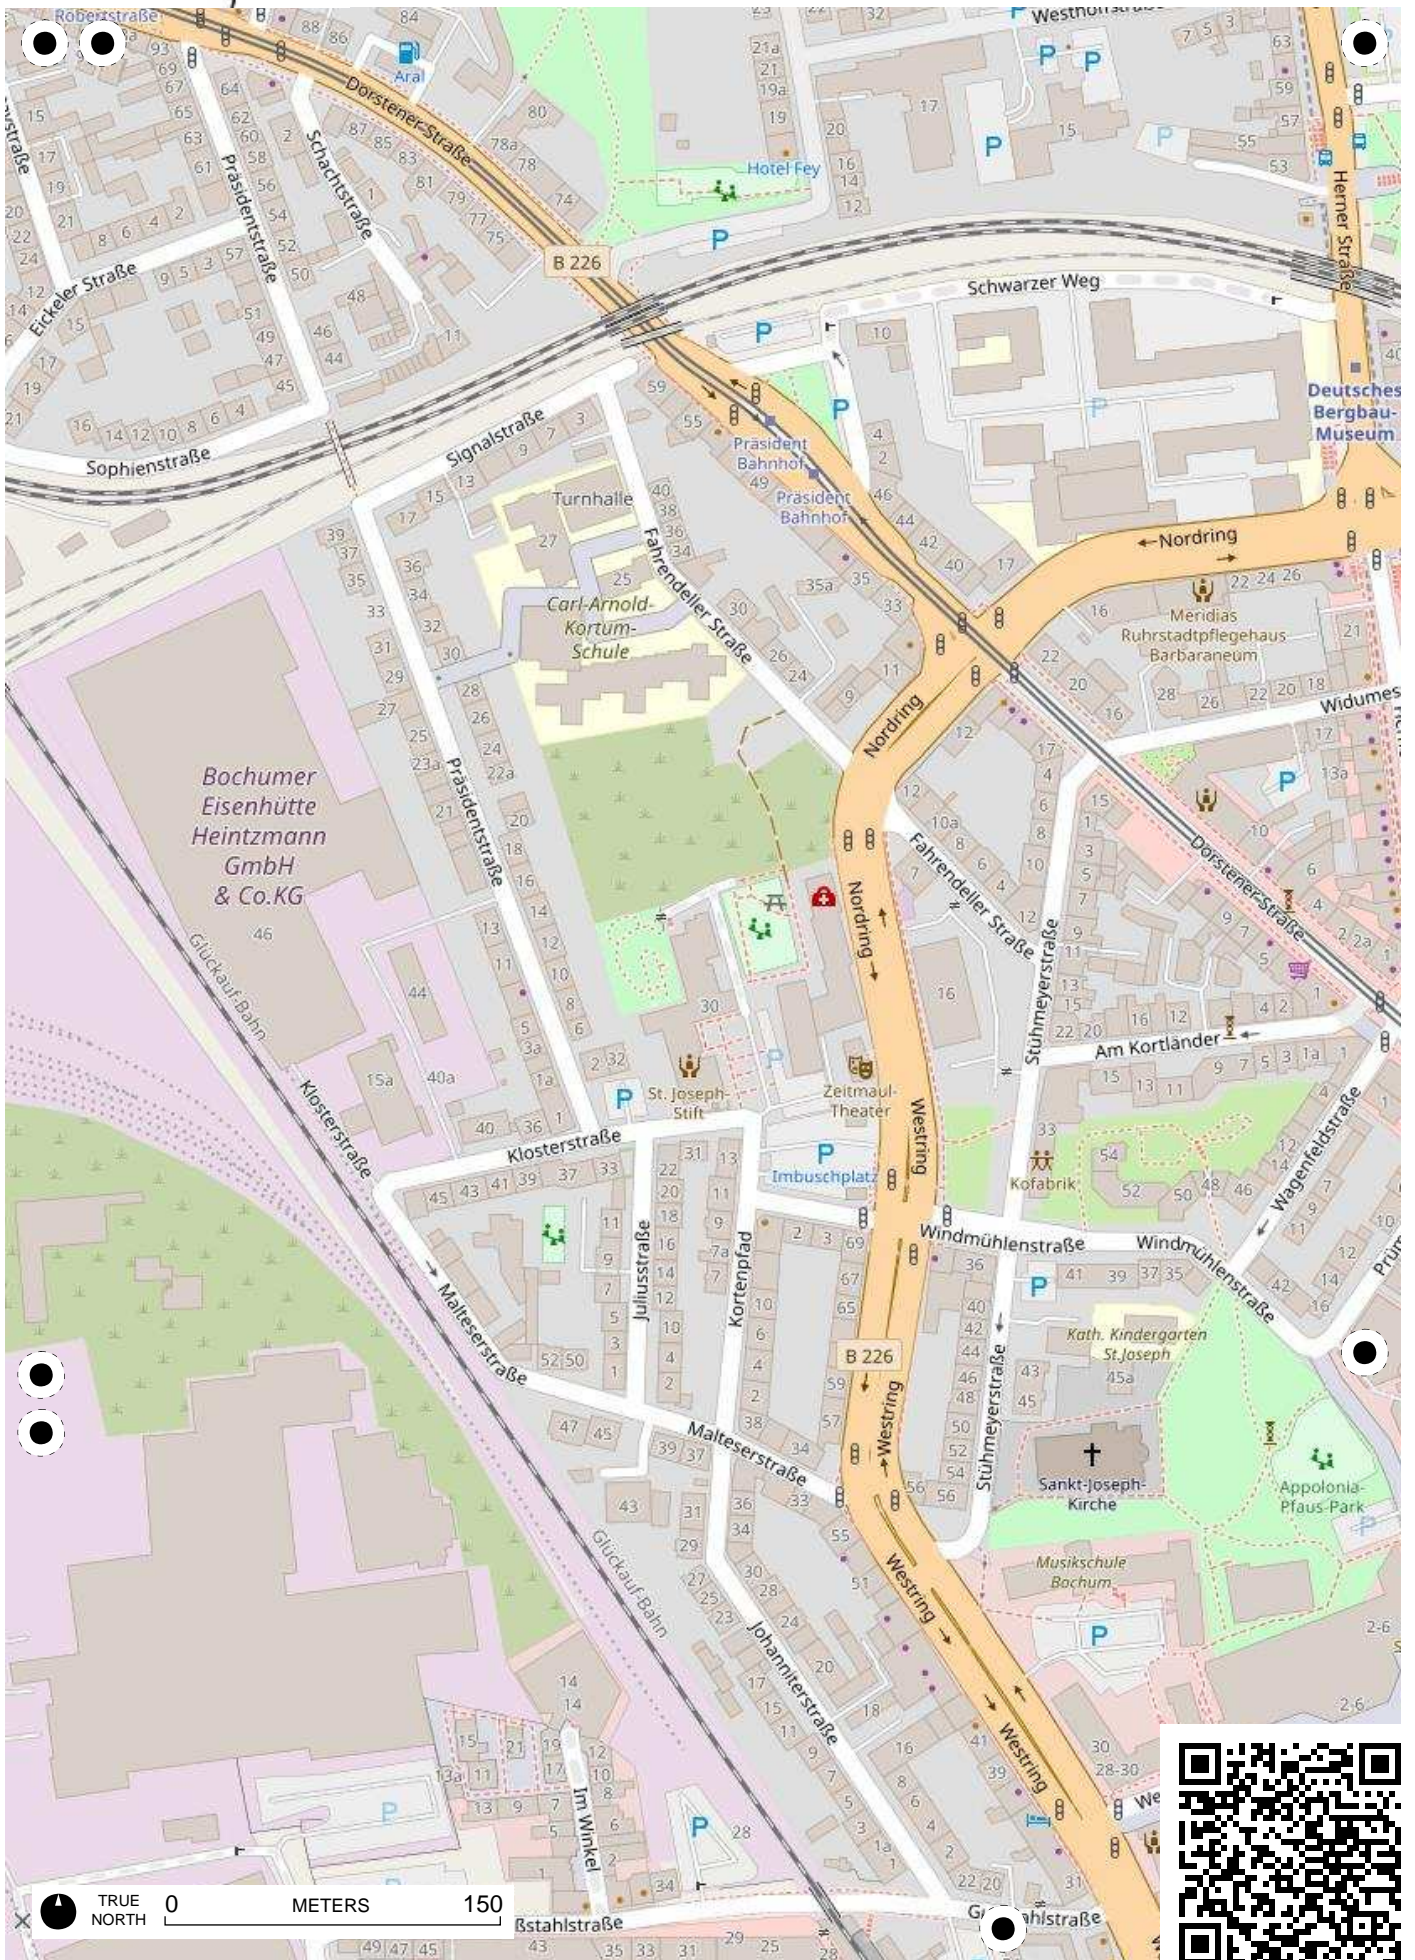

**Stadtteil-
Historiker** GLS Treuhand in Bochum

100 Jahre Radfahren in Bochum

Radweg-Kartierung 2020

OpenStreetMap
Community Bochum

BOCHUM Hamme_Stahlhausen_City-West

TRUE NORTH 0 METERS 150

TRUE NORTH 0 METERS 150

TRUE NORTH 0 METERS 150

TRUE NORTH 0 METERS 150