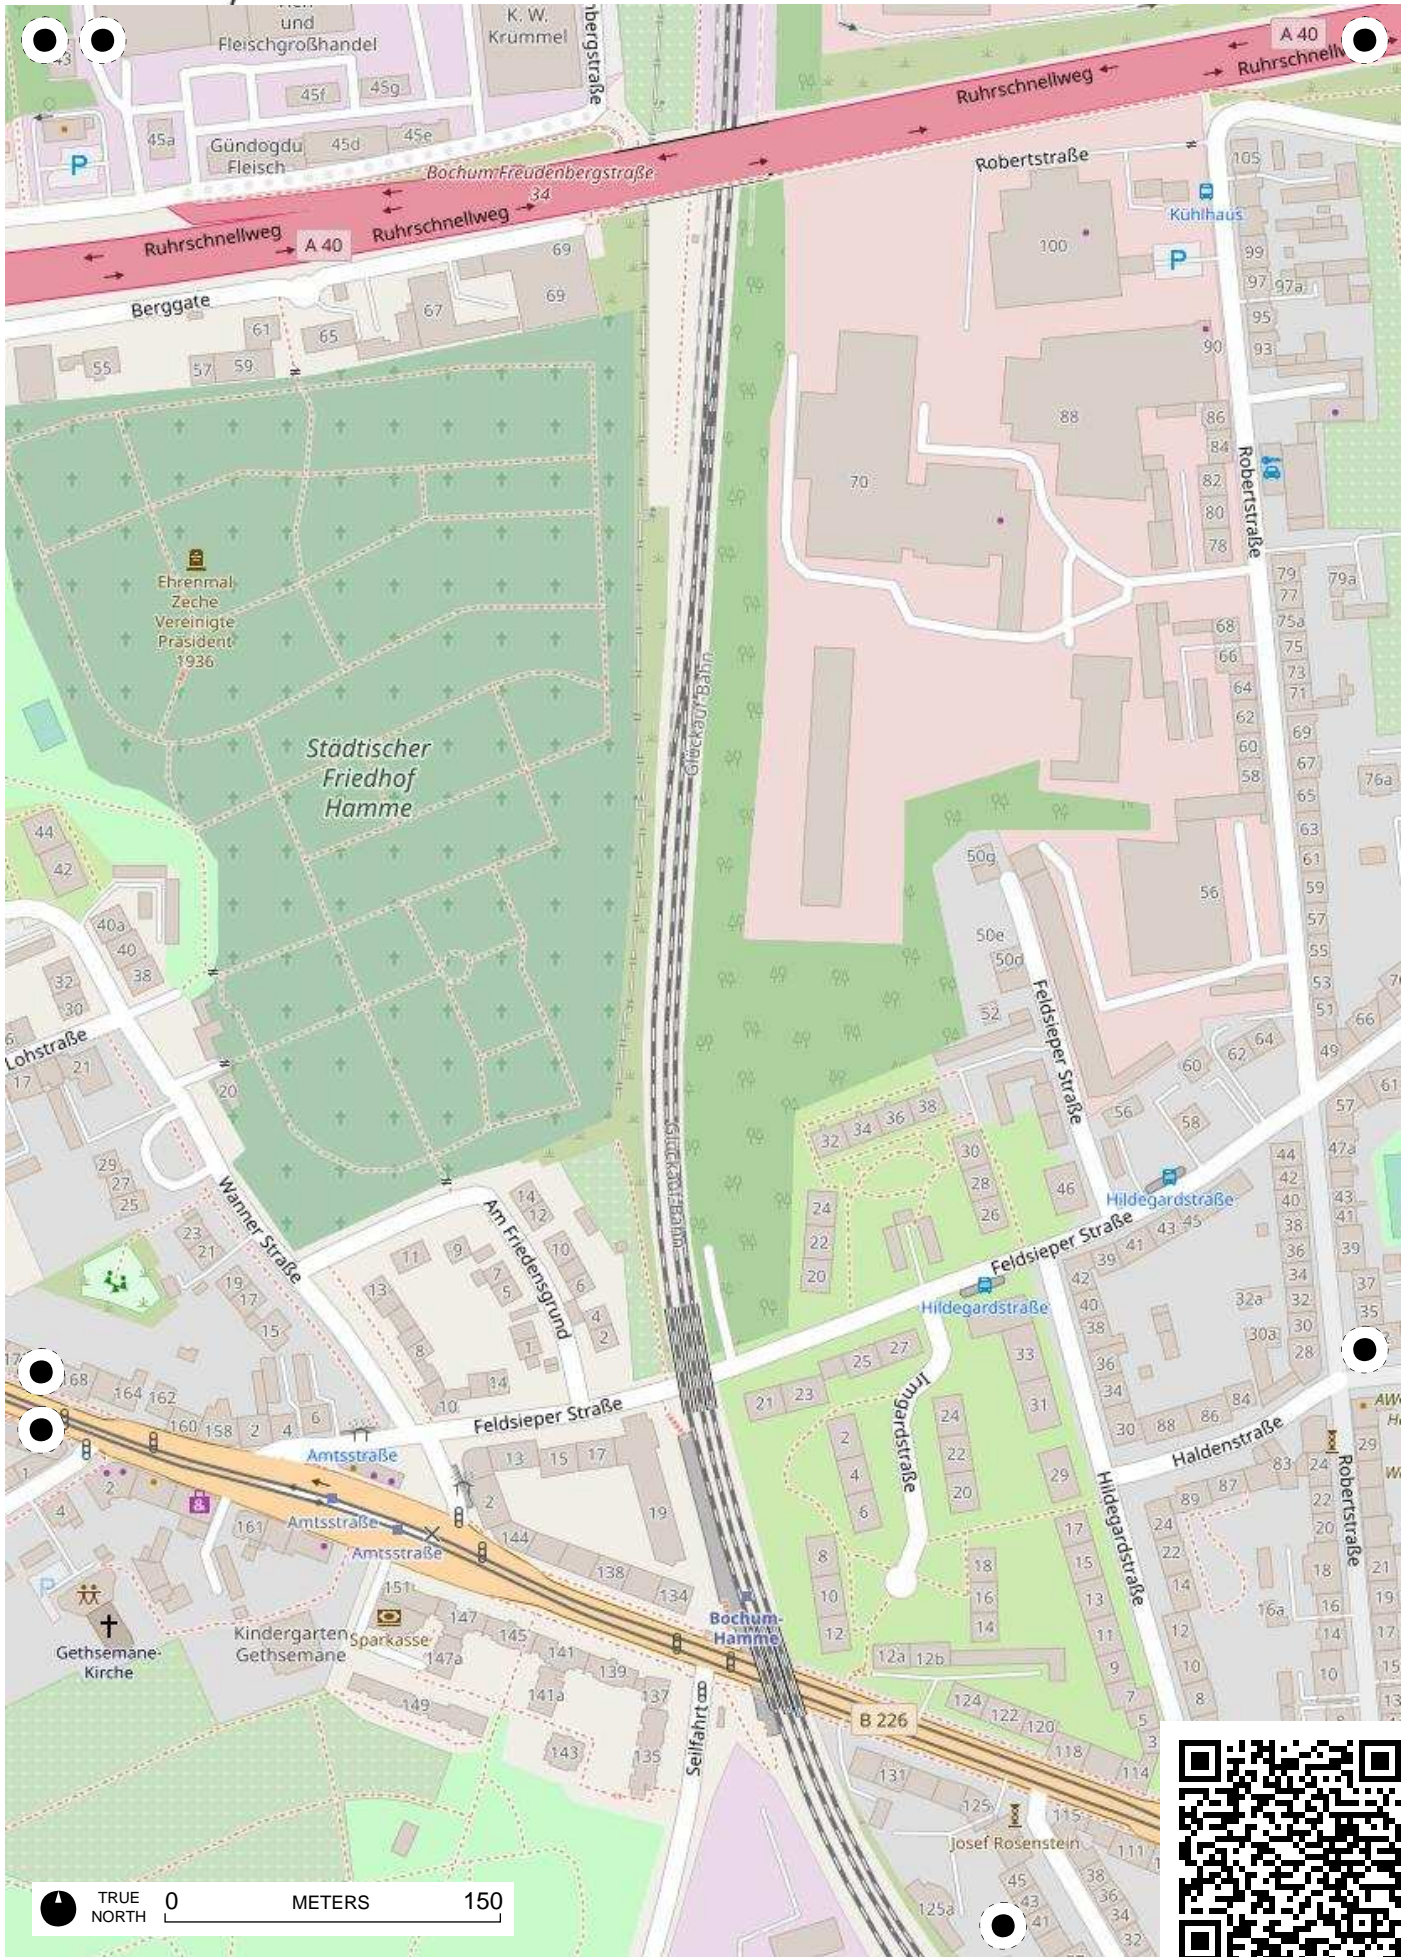

**Stadtteil-
Historiker** GLS Treuhand in Bochum

100 Jahre Radfahren in Bochum

Radweg-Kartierung 2020

OpenStreetMap
Community Bochum

BOCHUM Hamme_Stahlhausen_City-West

TRUE NORTH 0 METERS 150

TRUE NORTH 0 METERS 150

TRUE NORTH 0 METERS 150

TRUE NORTH 0 METERS 150