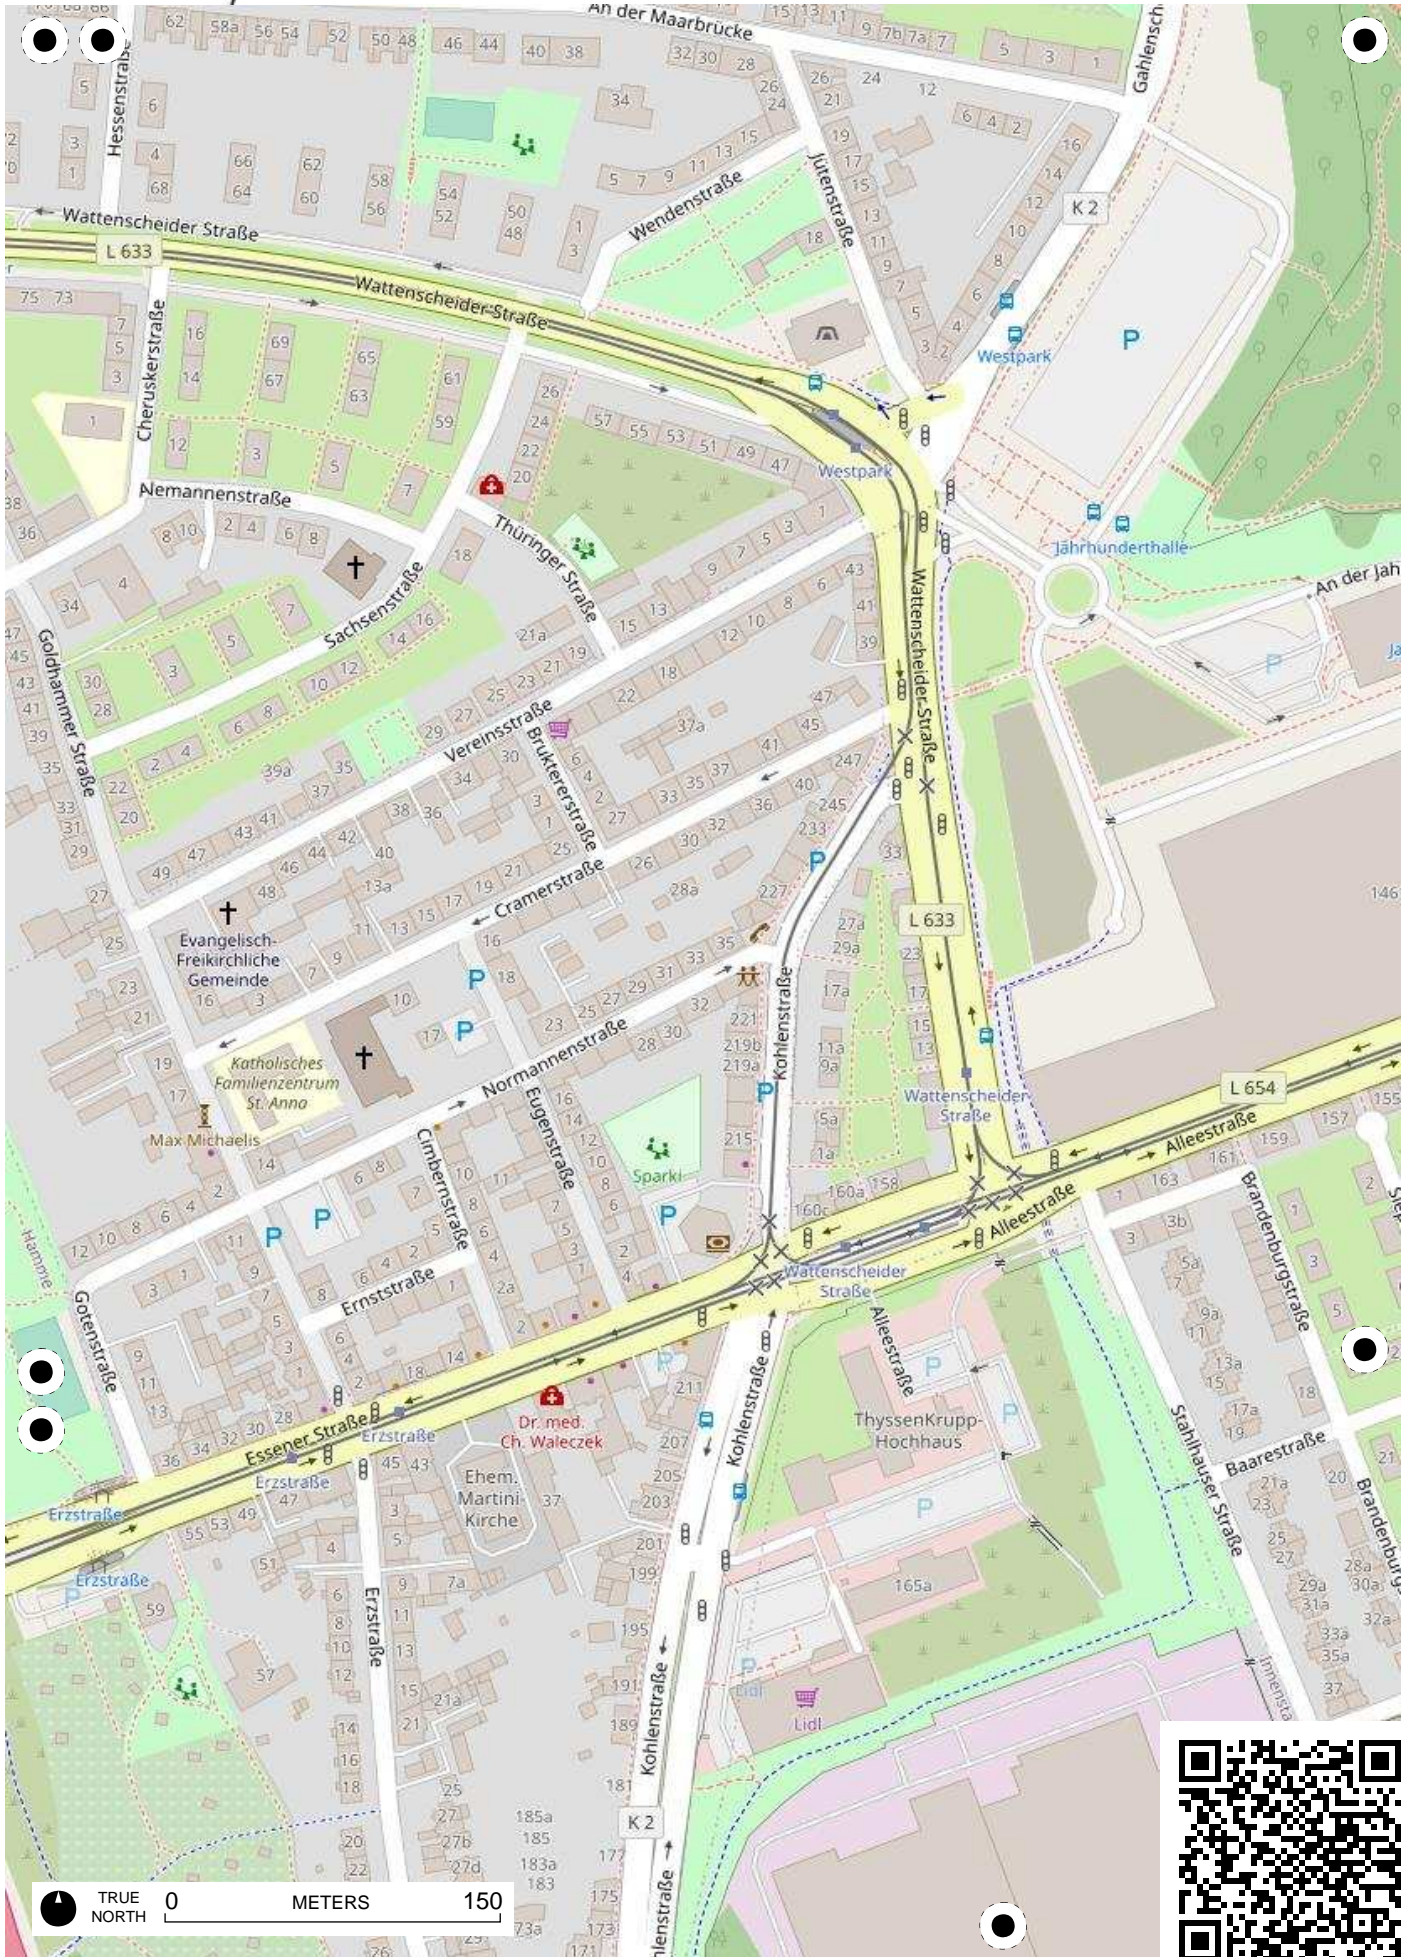

**Stadtteil-
Historiker** GLS Treuhand in Bochum

100 Jahre Radfahren in Bochum

Radweg-Kartierung 2020

OpenStreetMap
Community Bochum

BOCHUM Hamme_Stahlhausen_City-West

TRUE NORTH 0 METERS 150

TRUE NORTH 0 METERS 150

TRUE NORTH 0 METERS 150

TRUE NORTH 0 METERS 150