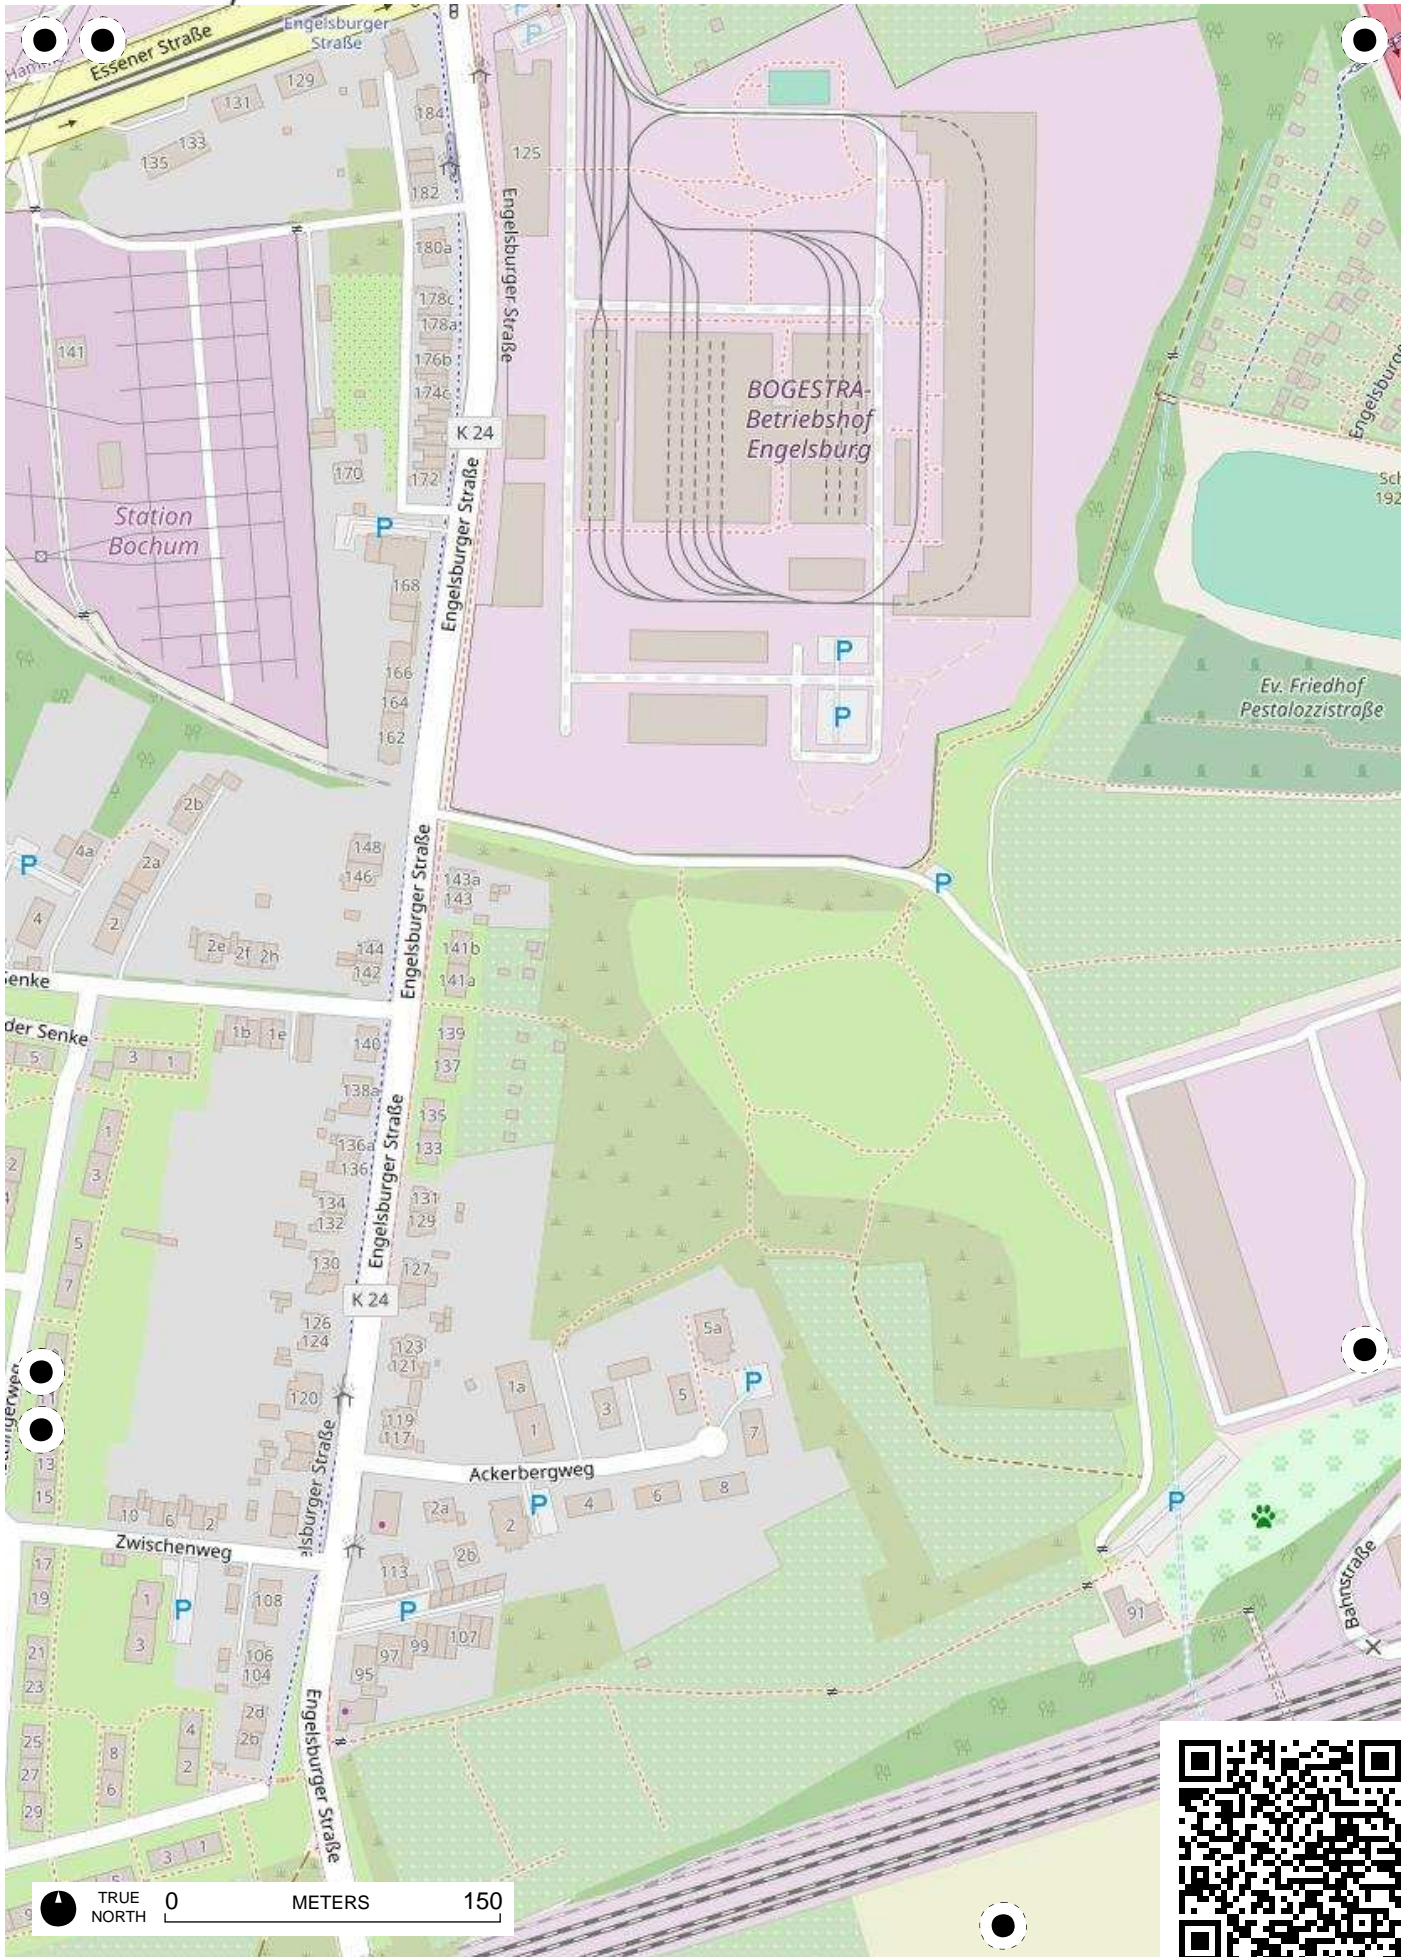

**Stadtteil-
Historiker** GLS Treuhand in Bochum

100 Jahre Radfahren in Bochum

Radweg-Kartierung 2020

OpenStreetMap
Community Bochum

BOCHUM Hamme_Stahlhausen_City-West

TRUE NORTH 0 METERS 150

TRUE NORTH 0 METERS 150

TRUE NORTH 0 METERS 150

TRUE NORTH 0 METERS 150