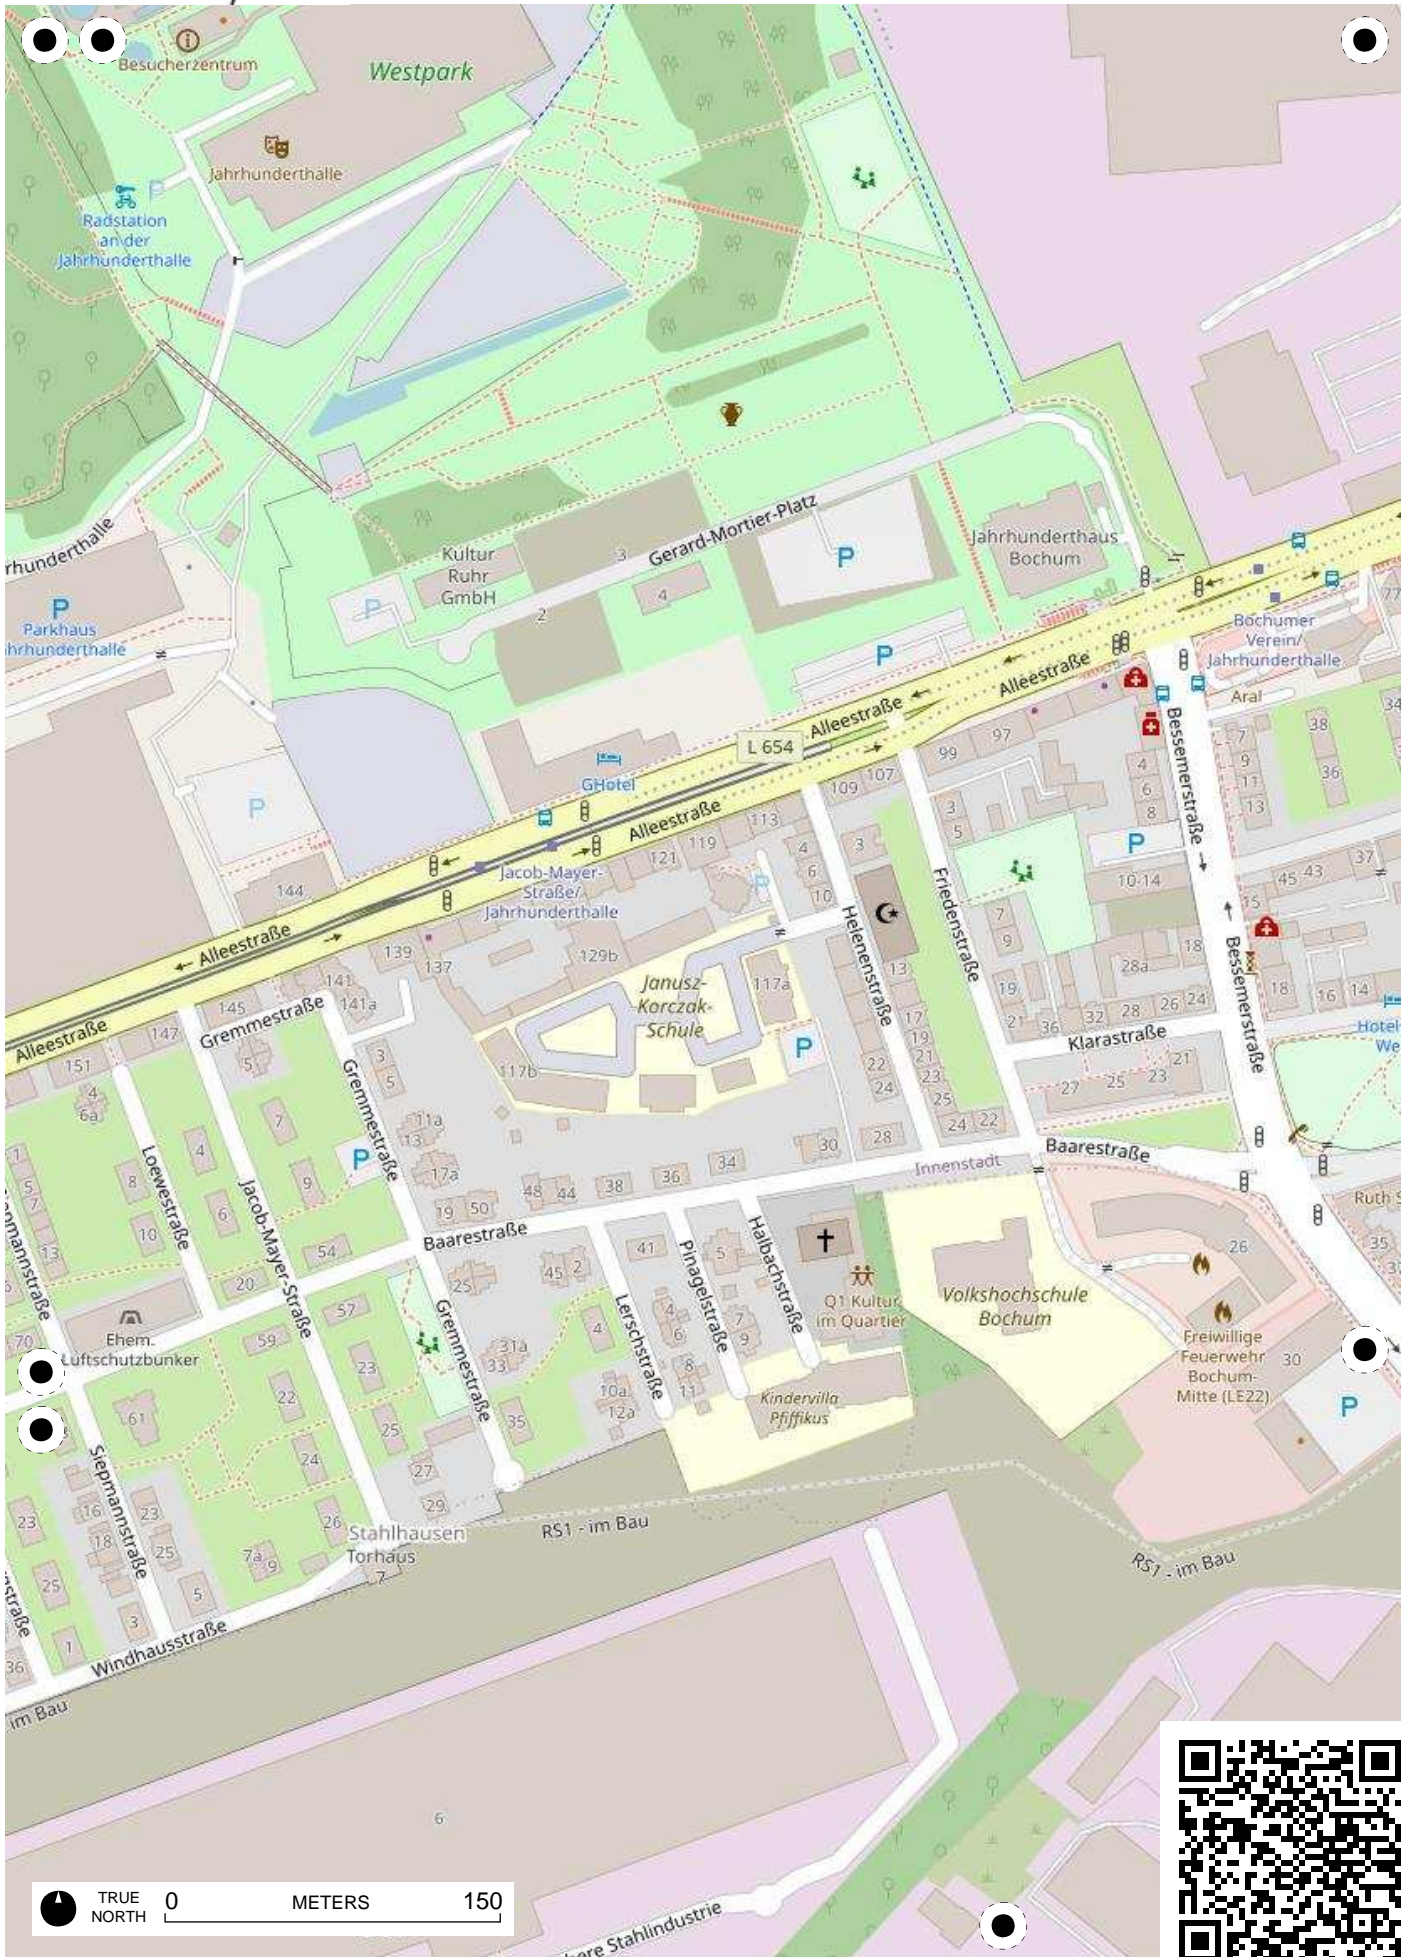

**Stadtteil-
Historiker** GLS Treuhand in Bochum

100 Jahre Radfahren in Bochum

Radweg-Kartierung 2020

OpenStreetMap
Community Bochum

BOCHUM Hamme_Stahlhausen_City-West

TRUE NORTH 0 METERS 150

TRUE NORTH 0 METERS 150

TRUE NORTH 0 METERS 150

TRUE NORTH 0 METERS 150