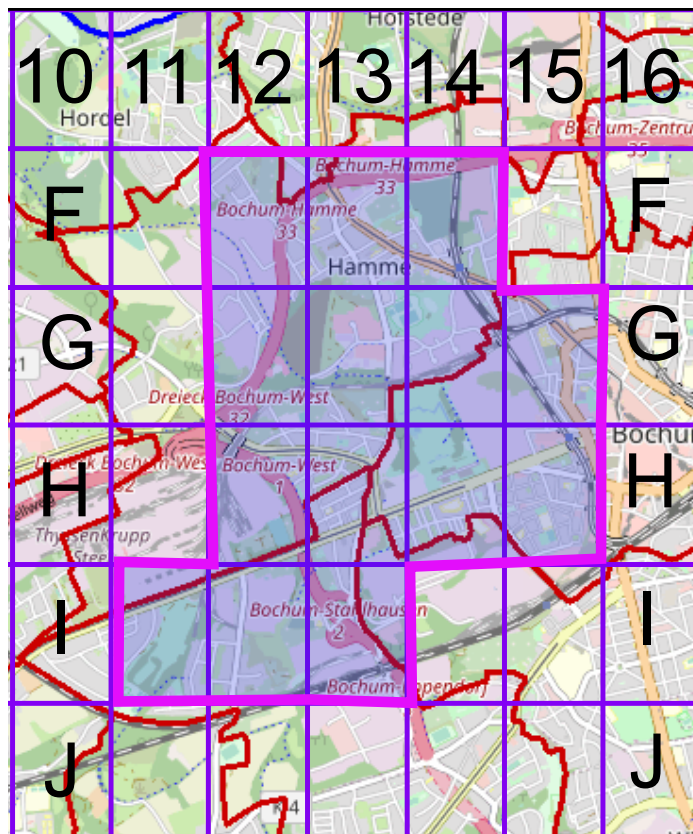

**Stadtteil-
Historiker** GLS Treuhand in Bochum

100 Jahre Radfahren in Bochum

Radweg-Kartierung 2020

OpenStreetMap
Community Bochum

BOCHUM Hamme_Stahlhausen_City-West

TRUE NORTH 0 METERS 150

TRUE NORTH 0 METERS 150

TRUE NORTH 0 METERS 150

TRUE NORTH 0 METERS 150