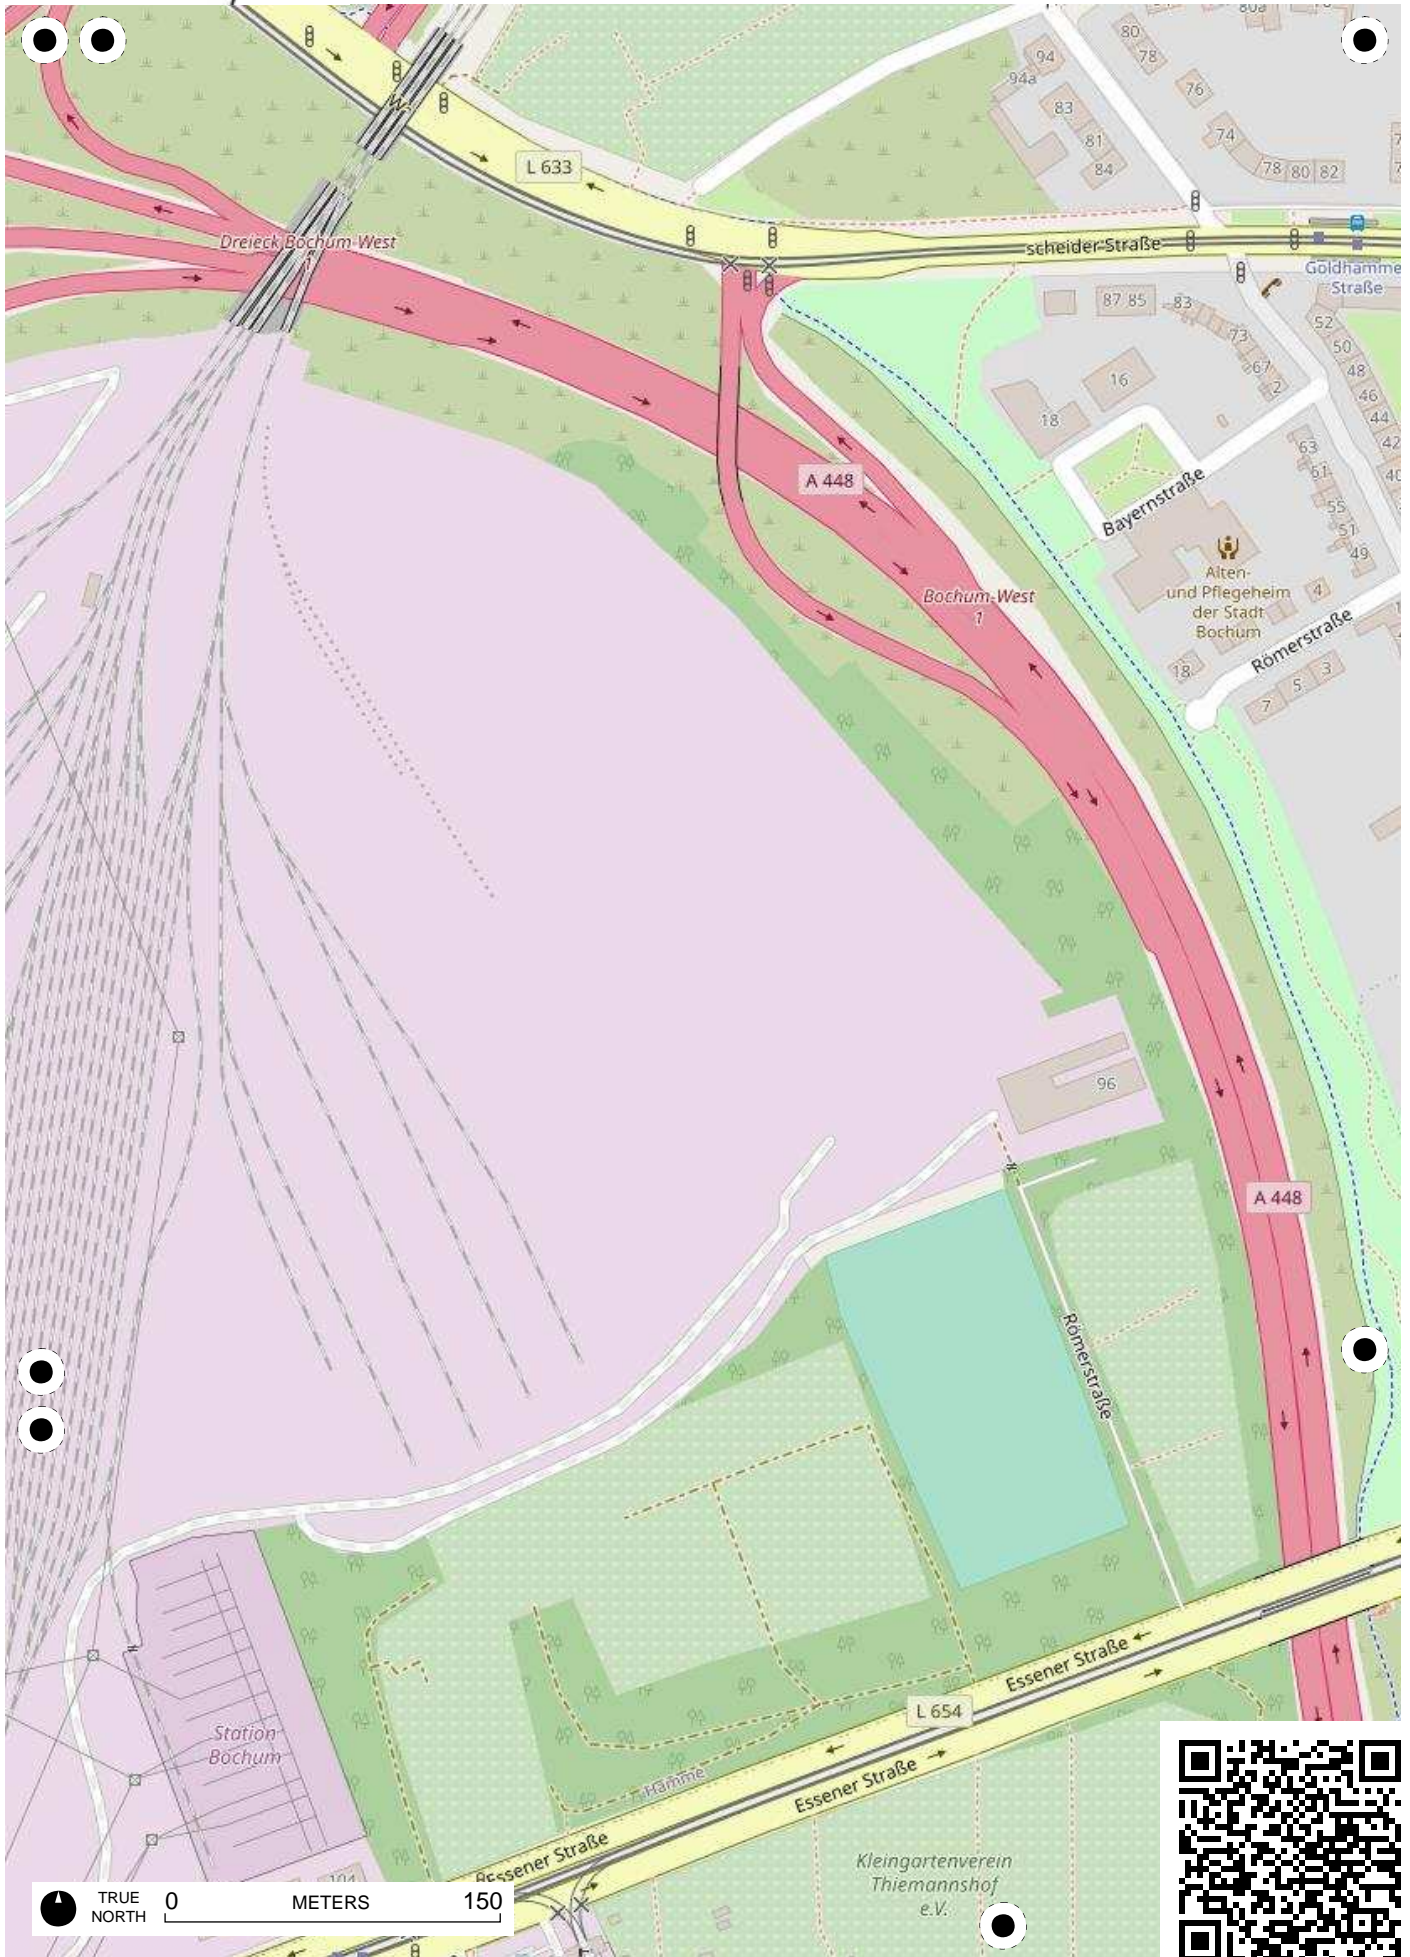

**Stadtteil-
Historiker** GLS Treuhand in Bochum

100 Jahre Radfahren in Bochum

Radweg-Kartierung 2020

OpenStreetMap
Community Bochum

BOCHUM Hamme_Stahlhausen_City-West

TRUE NORTH 0 METERS 150

TRUE NORTH 0 METERS 150

TRUE NORTH 0 METERS 150

TRUE NORTH 0 METERS 150