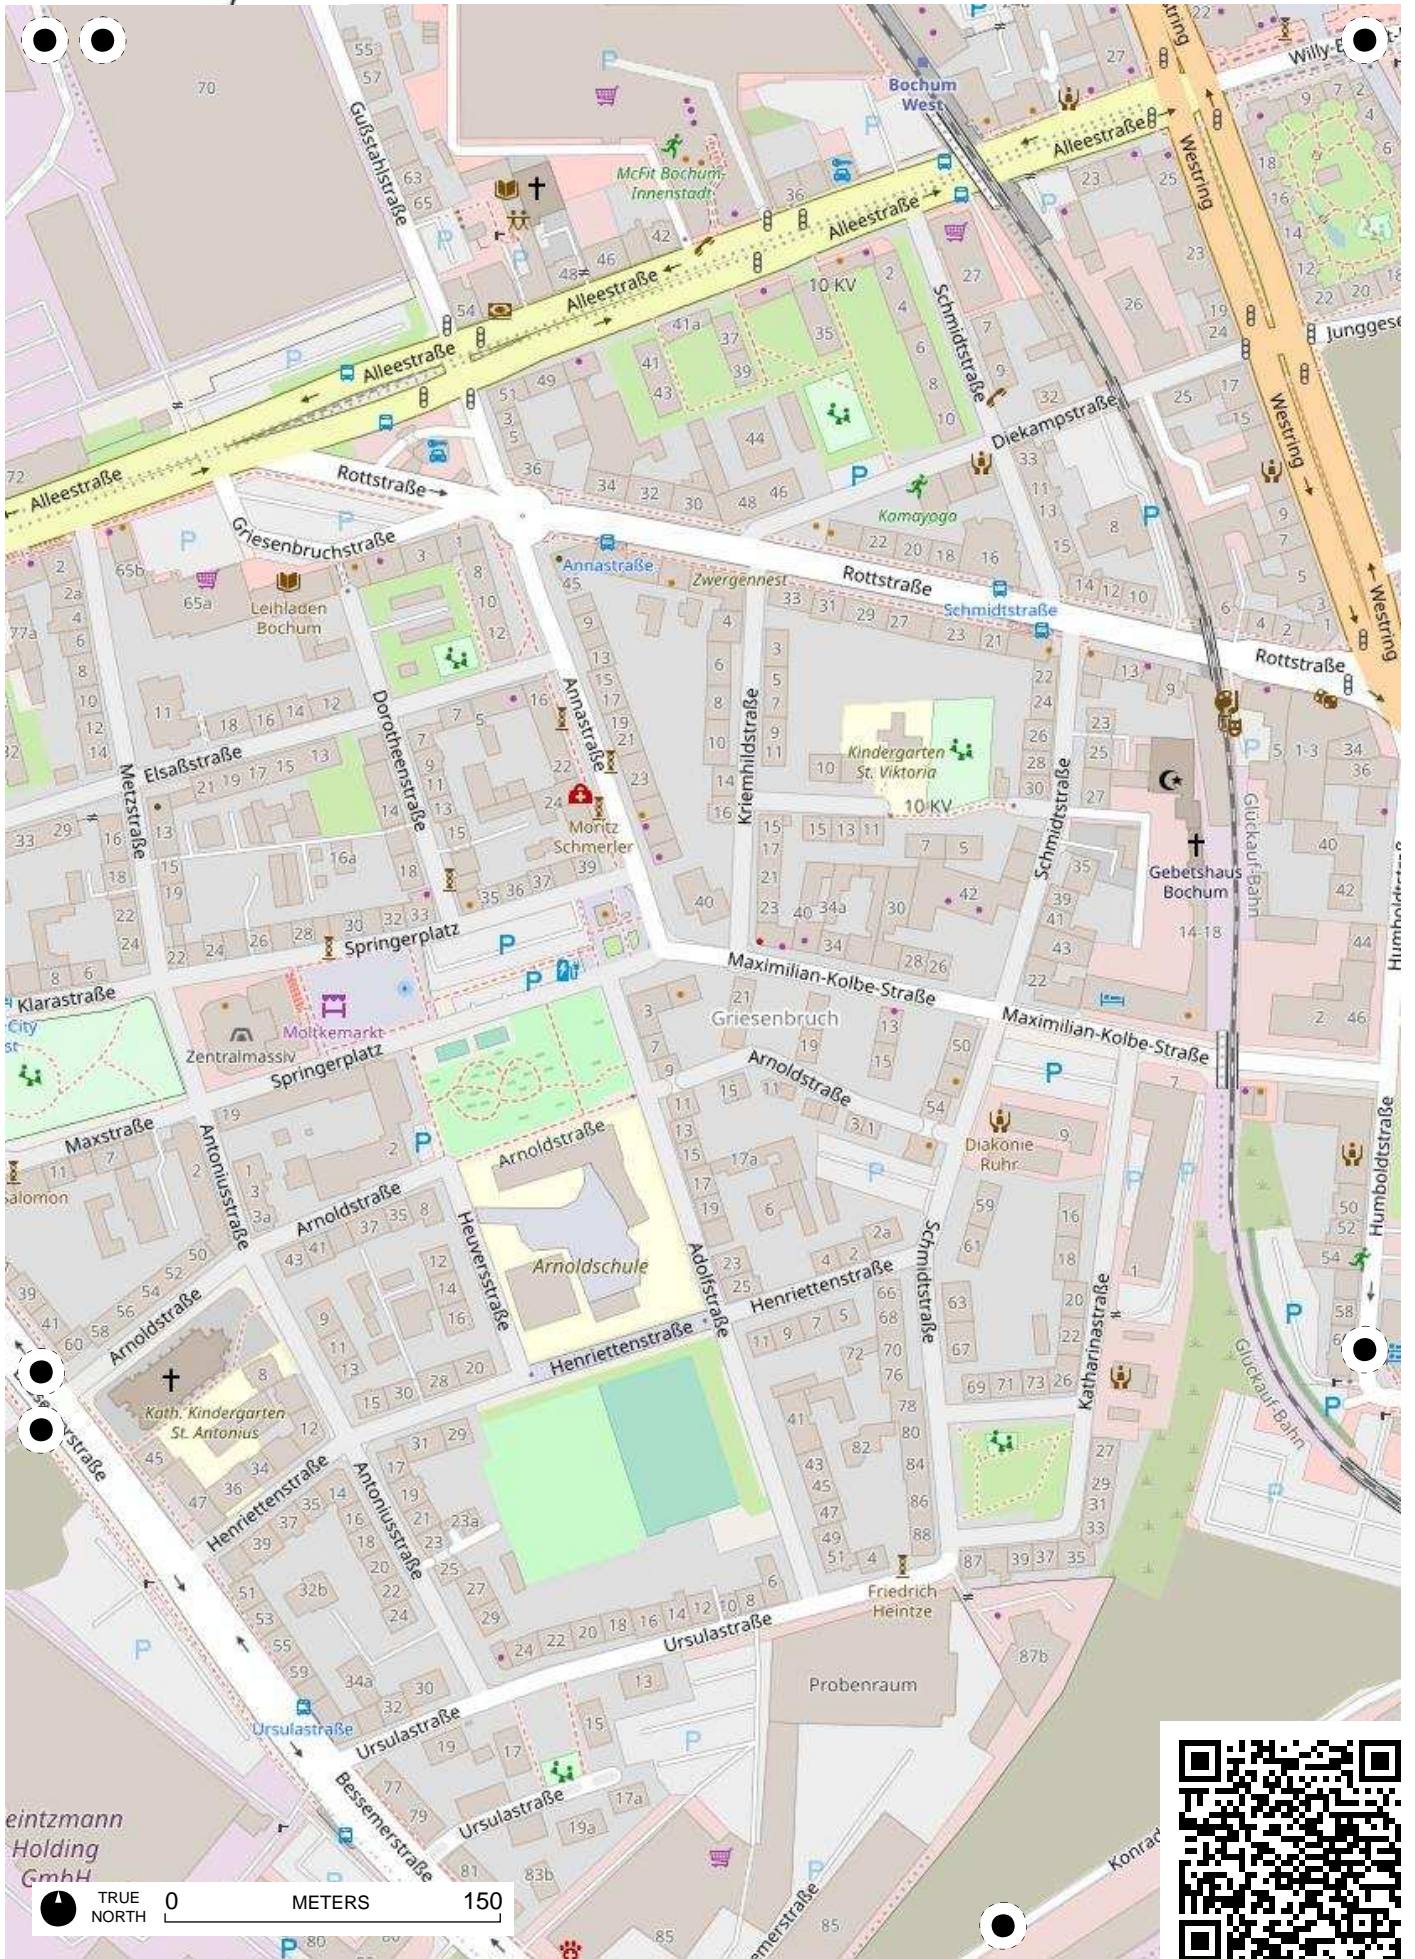

**Stadtteil-
Historiker** GLS Treuhand in Bochum

100 Jahre Radfahren in Bochum

Radweg-Kartierung 2020

OpenStreetMap
Community Bochum

BOCHUM Hamme_Stahlhausen_City-West

TRUE NORTH 0 METERS 150

TRUE NORTH 0 METERS 150

TRUE NORTH 0 METERS 150

TRUE NORTH 0 METERS 150