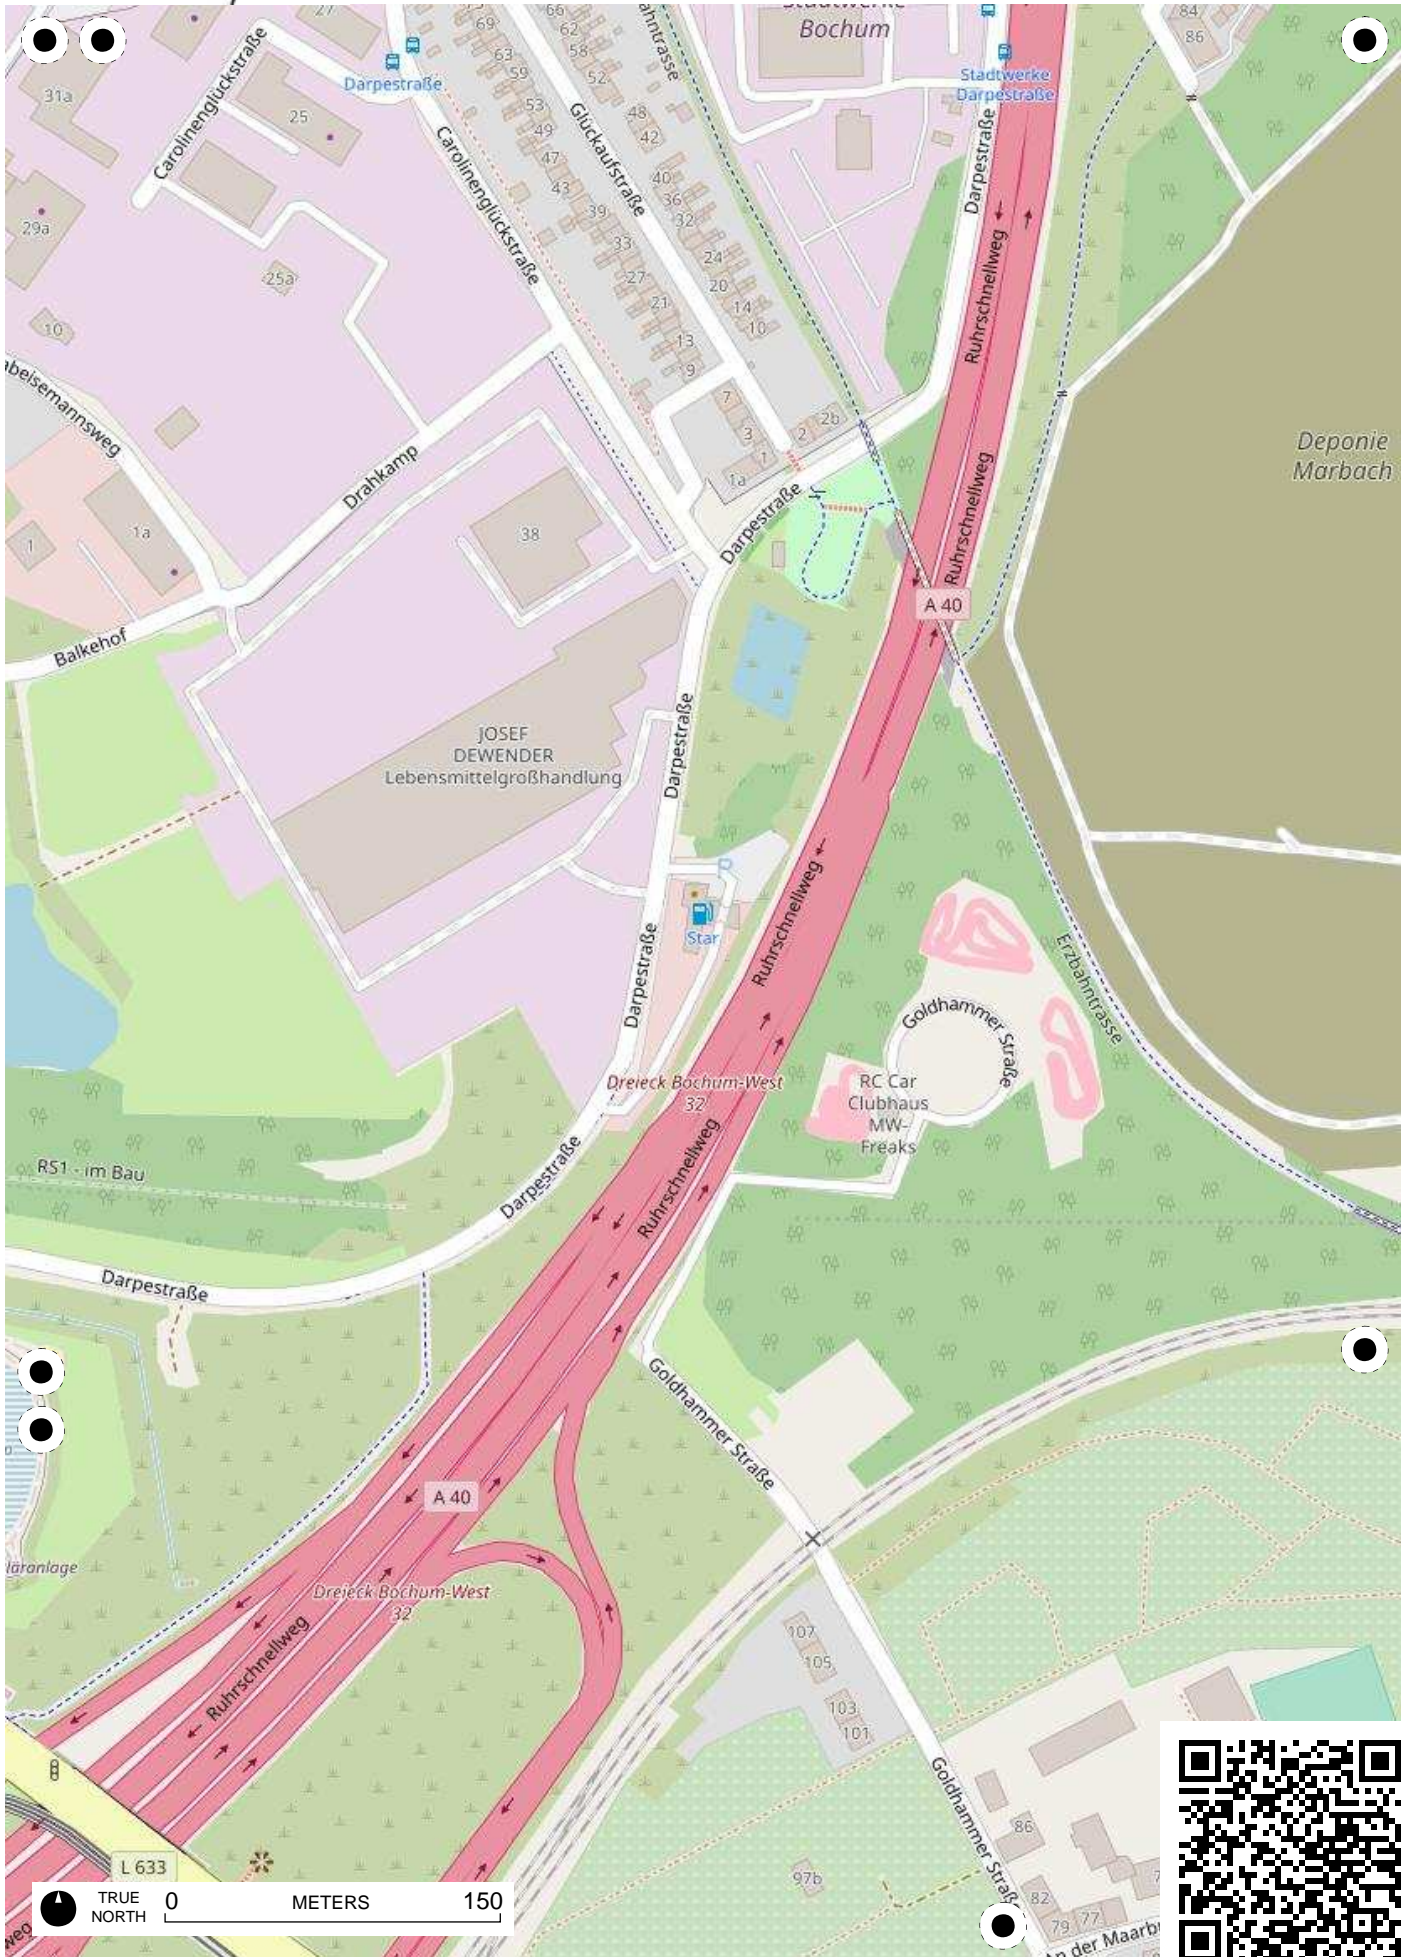

**Stadtteil-
Historiker** GLS Treuhand in Bochum

100 Jahre Radfahren in Bochum

Radweg-Kartierung 2020

OpenStreetMap
Community Bochum

BOCHUM Hamme_Stahlhausen_City-West

TRUE NORTH 0 METERS 150

TRUE NORTH 0 METERS 150

TRUE NORTH 0 METERS 150

TRUE NORTH 0 METERS 150