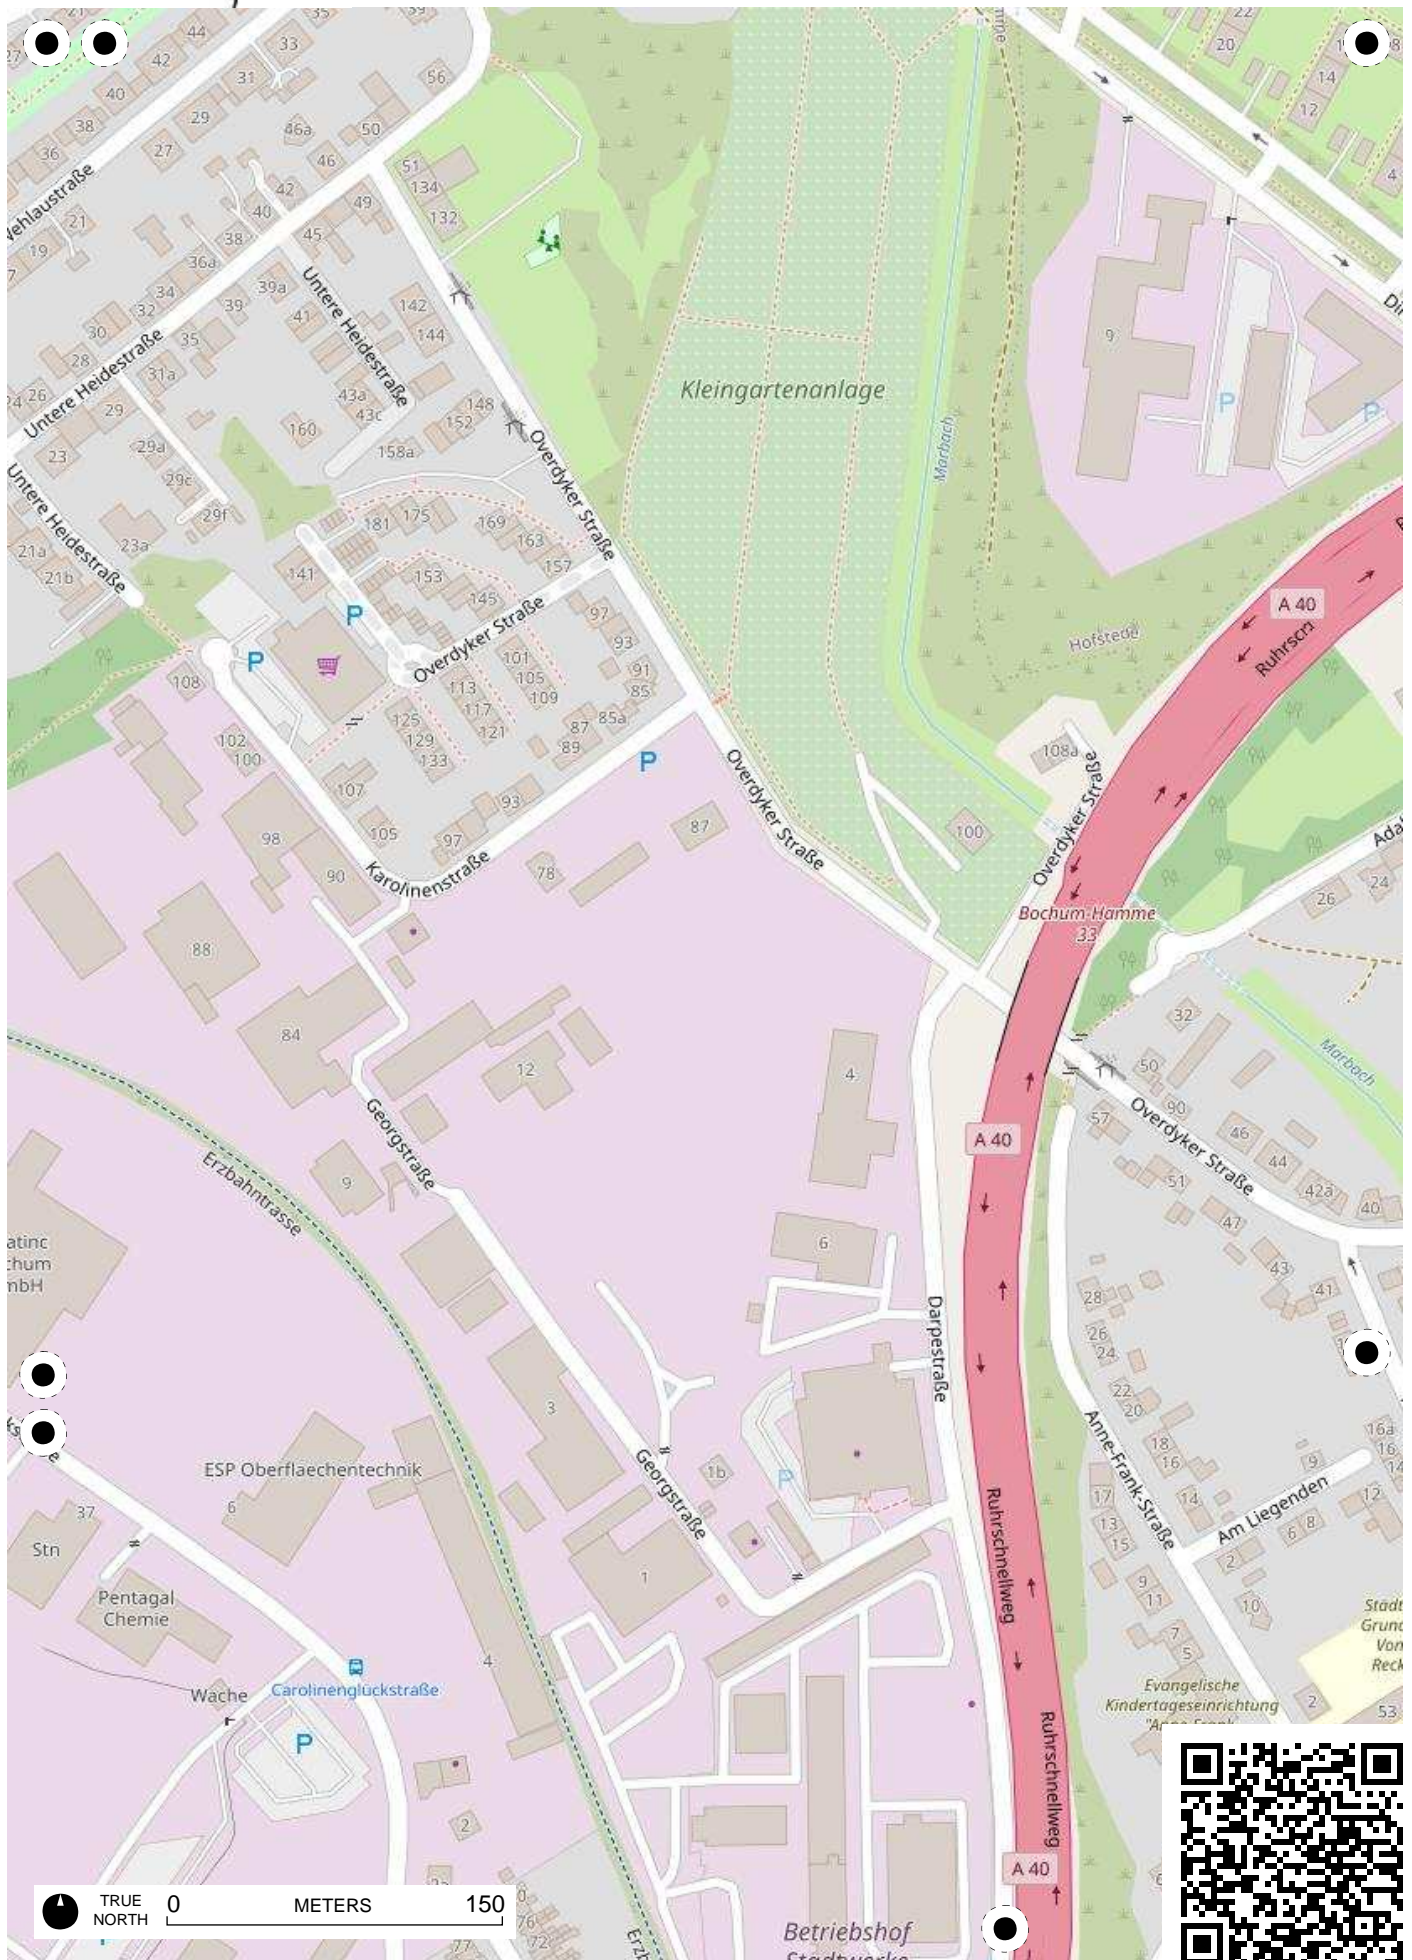

**Stadtteil-
Historiker** GLS Treuhand in Bochum

100 Jahre Radfahren in Bochum

Radweg-Kartierung 2020

OpenStreetMap
Community Bochum

BOCHUM Hamme_Stahlhausen_City-West

TRUE NORTH 0 METERS 150

TRUE NORTH 0 METERS 150

TRUE NORTH 0 METERS 150

TRUE NORTH 0 METERS 150