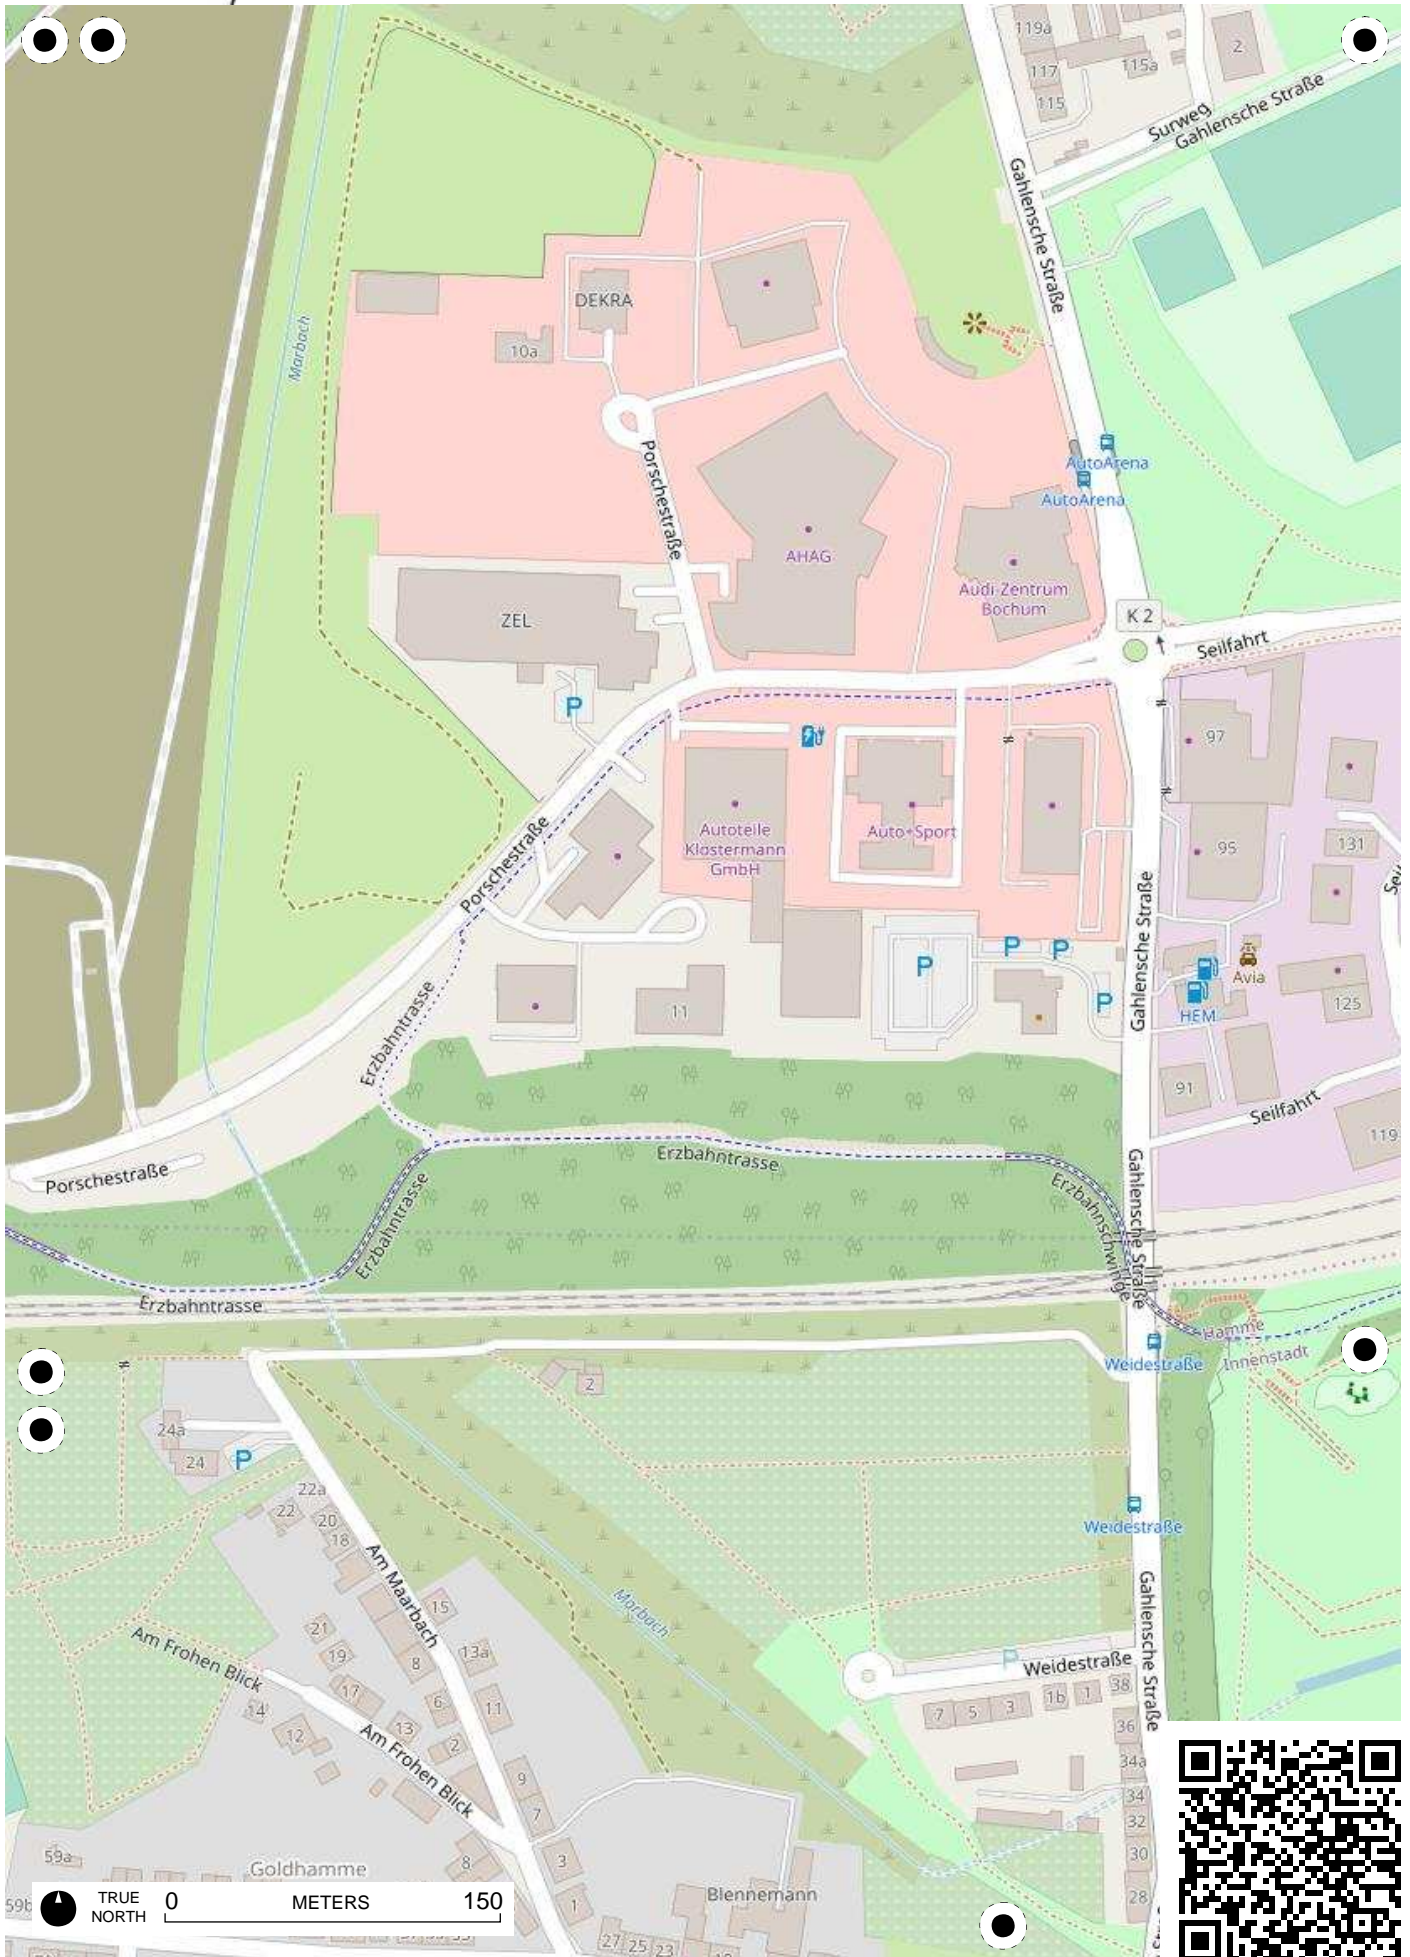

**Stadtteil-
Historiker** GLS Treuhand in Bochum

100 Jahre Radfahren in Bochum

Radweg-Kartierung 2020

OpenStreetMap
Community Bochum

BOCHUM Hamme_Stahlhausen_City-West

TRUE NORTH 0 METERS 150

TRUE NORTH 0 METERS 150

TRUE NORTH 0 METERS 150

TRUE NORTH 0 METERS 150