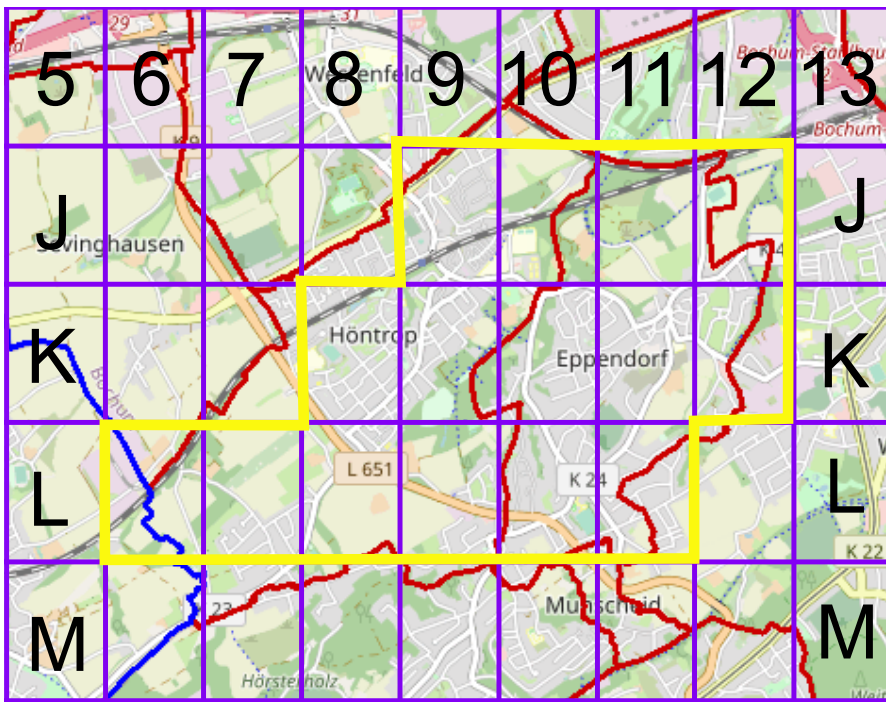

**Stadtteil-  
Historiker** GLS Treuhand in Bochum

## 100 Jahre Radfahren in Bochum

Radweg-Kartierung 2020

OpenStreetMap  
Community Bochum

### BOCHUM Höntrop\_Eppendorf

TRUE NORTH 0 METERS 150

TRUE NORTH 0 METERS 150

TRUE NORTH 0 METERS 150

TRUE NORTH 0 METERS 150

TRUE NORTH 0 METERS 150