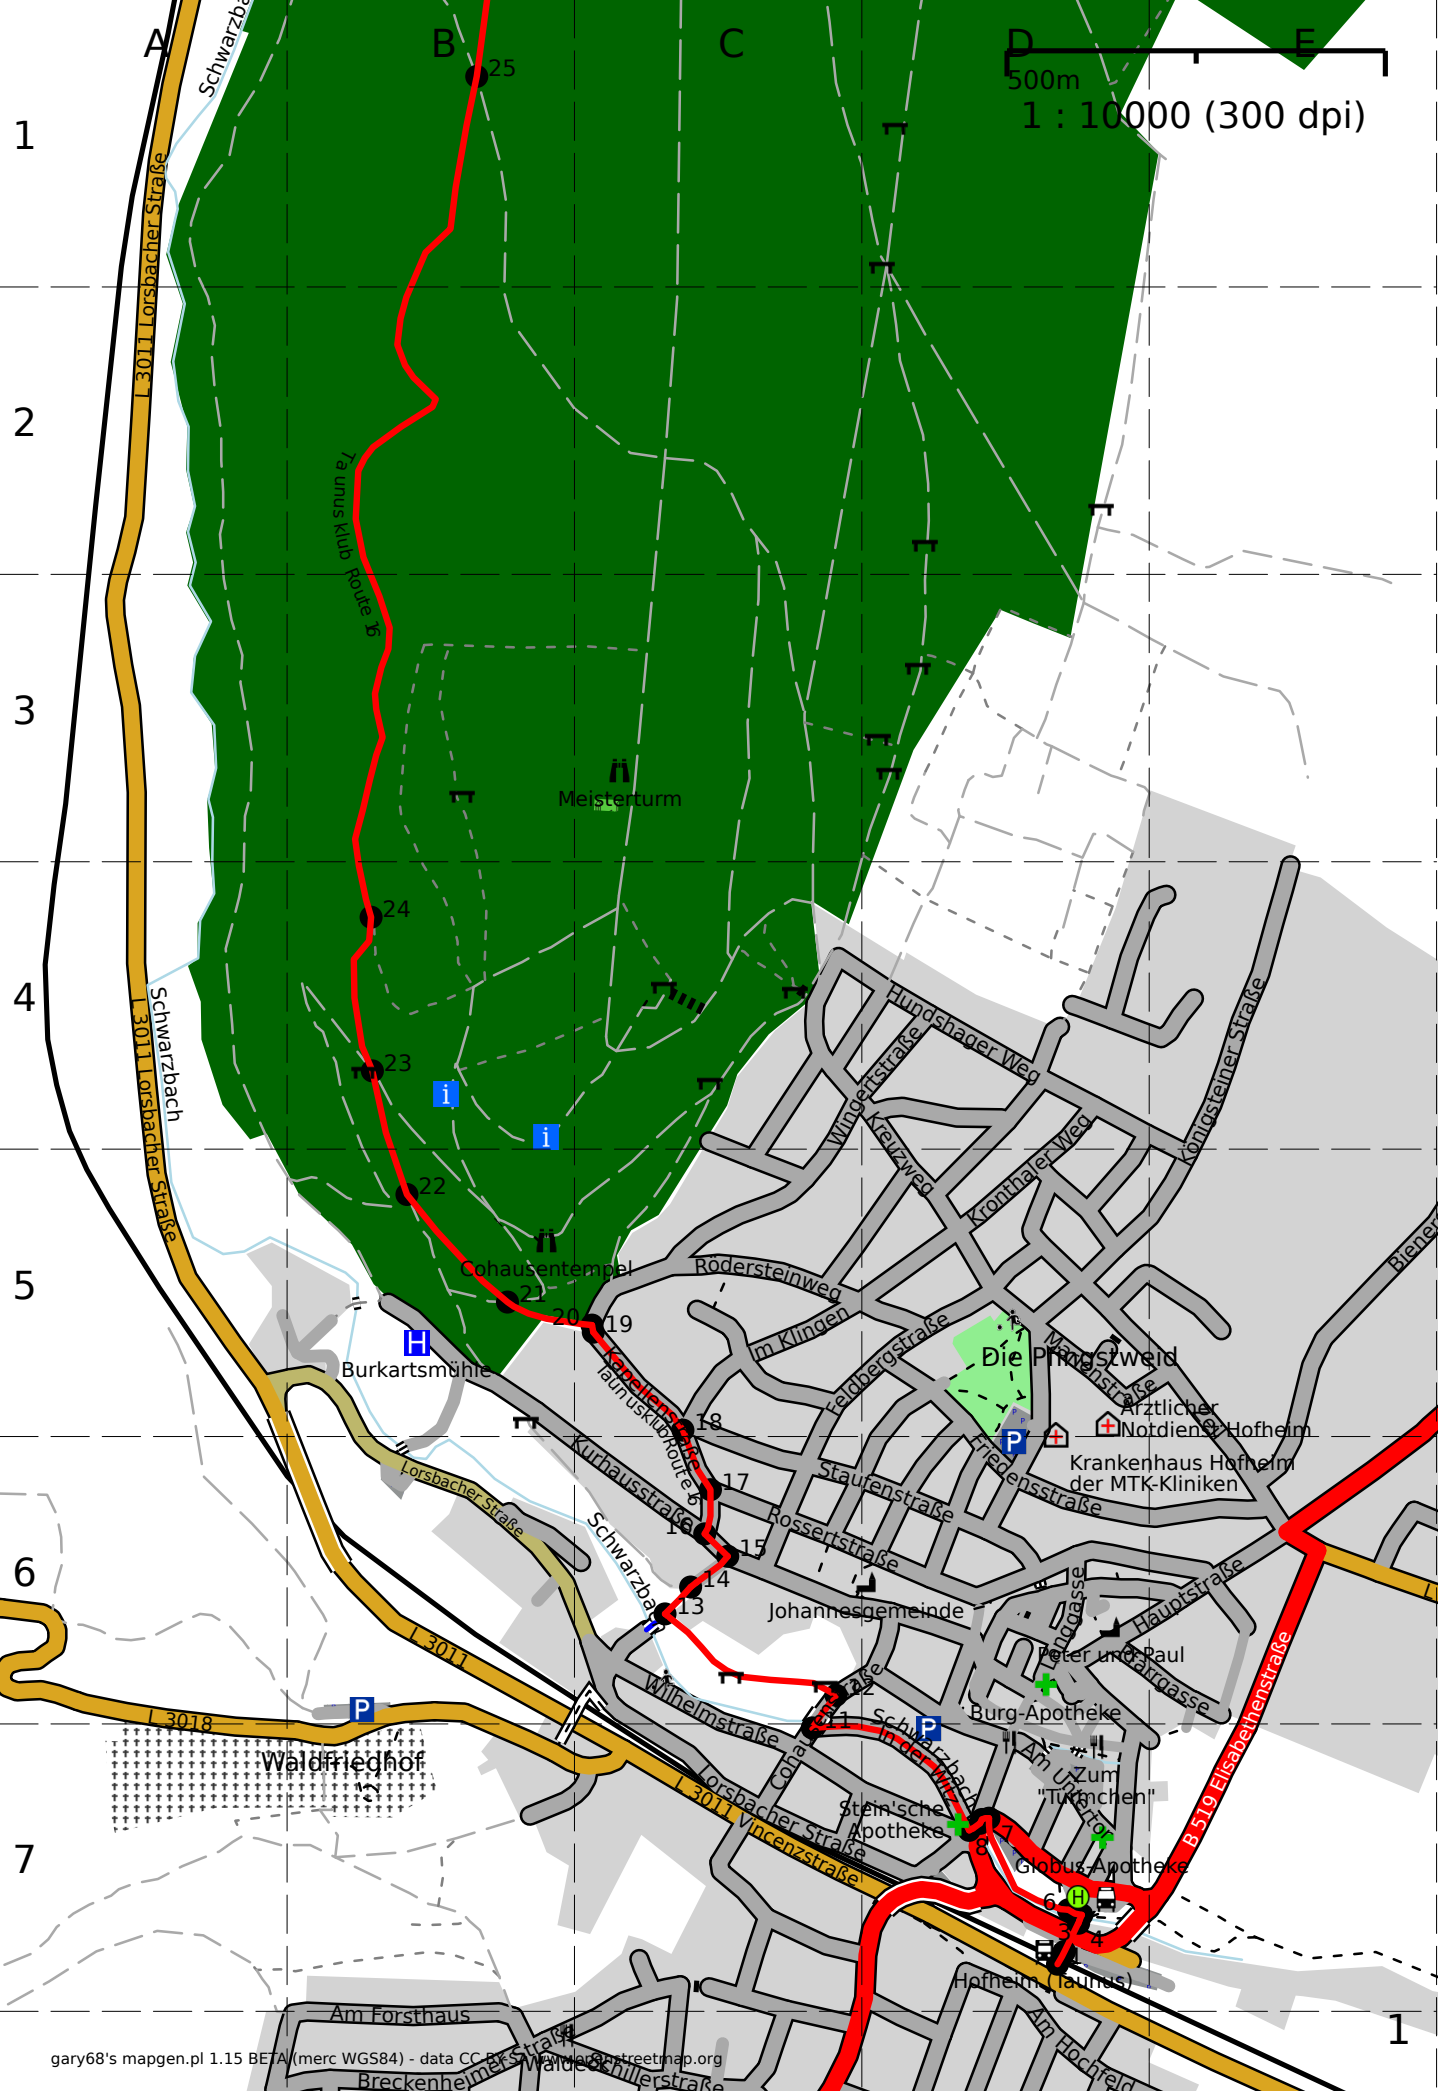

## **Tourenbeschreibung**

### **Zweiter Teil der Tour**

Der zweite Teil der Tour führt westlich am Lorsbacher Kopf vorbei, dann hinauf zur Gundelhard. Hier Einkehr.

# Wegbeschreibung

Nr	Entfernung	Name	Richtung	Informationen
1	0 (0)		Nordost	Start * Bahnhof (Nordwest 0.02) * Gute Verbindung nach Frankfurt, Niedernhausen, Wiesbaden
2	0.01 (0.01)		Nordost	
3	0.01 (0)		Nordost	
4	0.06 (0.05)		Nord	
5	0.07 (0.01)		West	Busbahnhof (Nordost 0.03)
6	0.09 (0.01)		West	
7	0.26 (0.17)	B 519 Alte Bleiche	West	
8	0.27 (0.01)	B 519 Hattersheimer Straße	Südwest	
9	0.28 (0.01)	Wilhelmstraße	Südwest	
10	0.3 (0.01)	In der Witz	Nordwest	
11	0.57 (0.26)	Cohausenstraße	Nordost	
12	0.62 (0.05)		Nordwest	
13	0.88 (0.26)		Nordost	
14	0.93 (0.05)		Nordost	
15	1 (0.06)	Kurhausstraße	Nordwest	
16	1.04 (0.04)	Kapellenstraße	Nordost	
17	1.1 (0.06)	Kapellenstraße	Nordwest	
18	1.19 (0.08)	Kapellenstraße	Nordwest	
19	1.36 (0.17)	Rödersteinweg	Nord	
20	1.37 (0.01)	Albertsweg	West	
21	1.49 (0.11)	Albertsweg	Nordwest	Aussichtspunkt (Nordost 0.09)
22	1.69 (0.19)	Albertsweg	Nord	
23	1.86 (0.17)	Albertsweg	Nordwest	
24	2.07 (0.2)	Albertsweg	Nord	Hier kann ein Abstecher zum Meisterturm in östliche Richtung gemacht werden
25	3.29 (1.22)	Albertsweg	Nord	
26	3.78 (0.48)	Albertsweg	Nord	
27	4.31 (0.52)	Albertsweg	Nord	Bahnhof (West 0.66)
28	4.73 (0.42)	Albertsweg	Nordwest	
29	4.79 (0.05)	Albertsweg	Nordost	
30	4.93 (0.13)	Albertsweg	Nordwest	Bergspitze (Nordost 0.22)
31	5.25 (0.32)	Albertsweg	Nord	
32	5.36 (0.11)	Albertsweg	Nord	
33	5.85 (0.48)	Hohe Schneise	Nord	
34	5.93 (0.08)	Hohe Schneise	Nord	
35	5.94 (0.01)	Münsterer Straße	Nordost	Hier führt ein Weg östlich nach Lorsbach herunter
36	6.08 (0.13)		Nord	
37	6.13 (0.04)			Ende