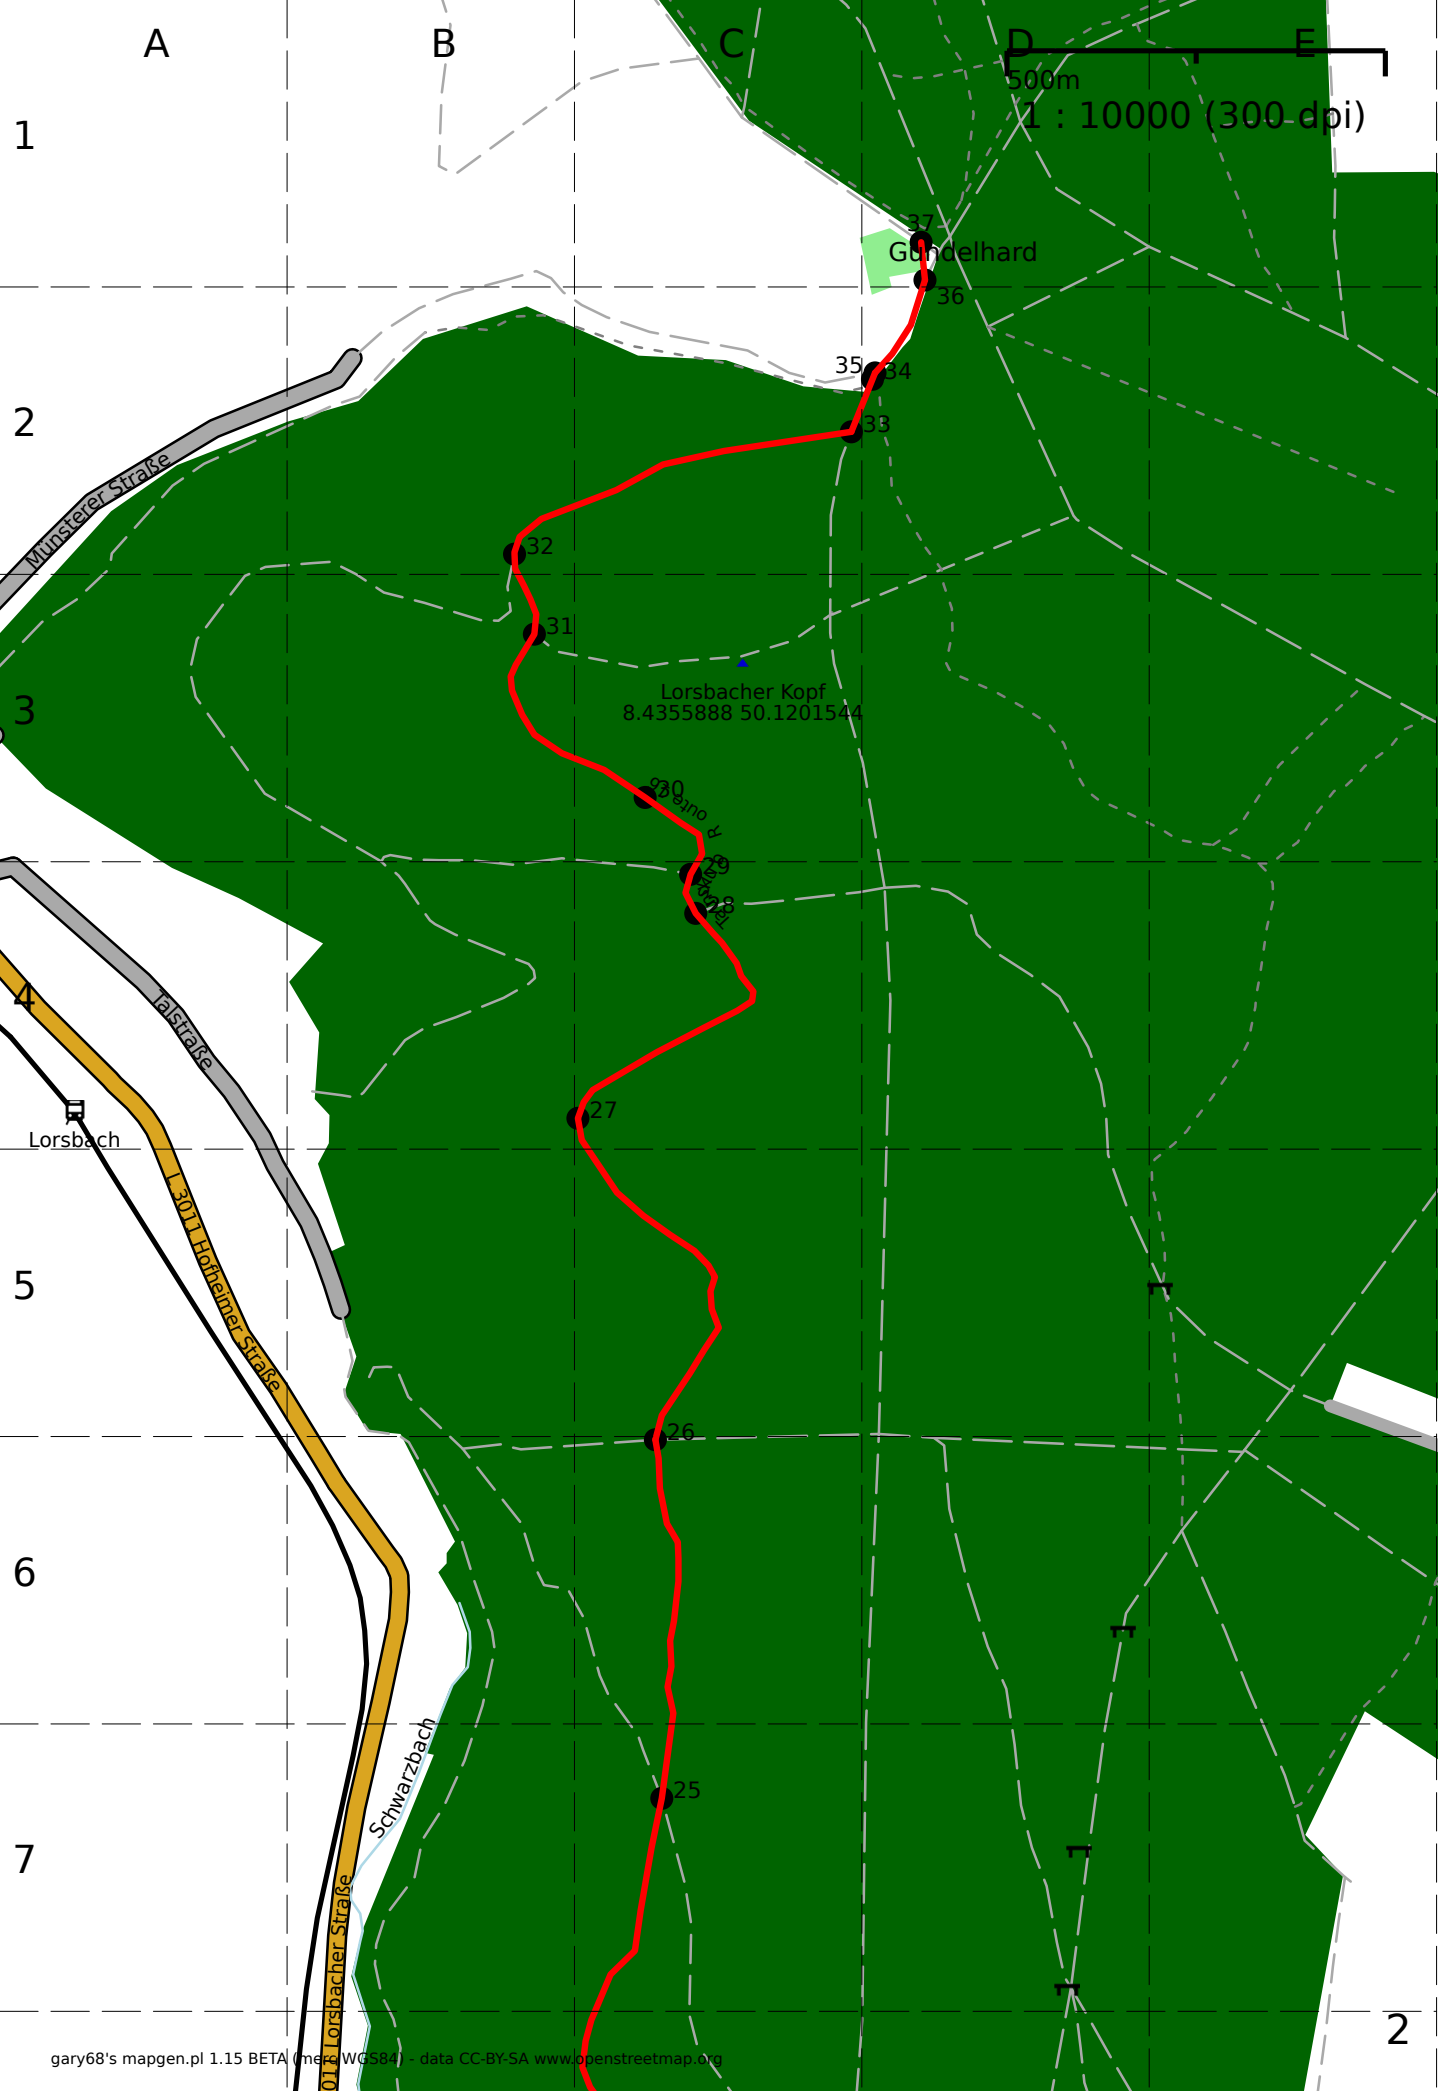

## **Tourenbeschreibung**

### **Zweiter Teil der Tour**

Der zweite Teil der Tour führt westlich am Lorsbacher Kopf vorbei, dann hinauf zur Gundelhard. Hier Einkehr.

# Wegbeschreibung

Nr	Entfernung	Name	Richtung	Informationen
1	0 (0)		Nordost	Start * Bahnhof (Nordwest 0.02) * Gute Verbindung nach Frankfurt, Niedernhausen, Wiesbaden
2	0.01 (0.01)		Nordost	
3	0.01 (0)		Nordost	
4	0.06 (0.05)		Nord	
5	0.07 (0.01)		West	Busbahnhof (Nordost 0.03)
6	0.09 (0.01)		West	
7	0.26 (0.17)	B 519 Alte Bleiche	West	
8	0.27 (0.01)	B 519 Hattersheimer Straße	Südwest	
9	0.28 (0.01)	Wilhelmstraße	Südwest	
10	0.3 (0.01)	In der Witz	Nordwest	
11	0.57 (0.26)	Cohausenstraße	Nordost	
12	0.62 (0.05)		Nordwest	
13	0.88 (0.26)		Nordost	
14	0.93 (0.05)		Nordost	
15	1 (0.06)	Kurhausstraße	Nordwest	
16	1.04 (0.04)	Kapellenstraße	Nordost	
17	1.1 (0.06)	Kapellenstraße	Nordwest	
18	1.19 (0.08)	Kapellenstraße	Nordwest	
19	1.36 (0.17)	Rödersteinweg	Nord	
20	1.37 (0.01)	Albertsweg	West	
21	1.49 (0.11)	Albertsweg	Nordwest	Aussichtspunkt (Nordost 0.09)
22	1.69 (0.19)	Albertsweg	Nord	
23	1.86 (0.17)	Albertsweg	Nordwest	
24	2.07 (0.2)	Albertsweg	Nord	Hier kann ein Abstecher zum Meisterturm in östliche Richtung gemacht werden
25	3.29 (1.22)	Albertsweg	Nord	
26	3.78 (0.48)	Albertsweg	Nord	
27	4.31 (0.52)	Albertsweg	Nord	Bahnhof (West 0.66)
28	4.73 (0.42)	Albertsweg	Nordwest	
29	4.79 (0.05)	Albertsweg	Nordost	
30	4.93 (0.13)	Albertsweg	Nordwest	Bergspitze (Nordost 0.22)
31	5.25 (0.32)	Albertsweg	Nord	
32	5.36 (0.11)	Albertsweg	Nord	
33	5.85 (0.48)	Hohe Schneise	Nord	
34	5.93 (0.08)	Hohe Schneise	Nord	
35	5.94 (0.01)	Münsterer Straße	Nordost	Hier führt ein Weg östlich nach Lorsbach herunter
36	6.08 (0.13)		Nord	
37	6.13 (0.04)			Ende