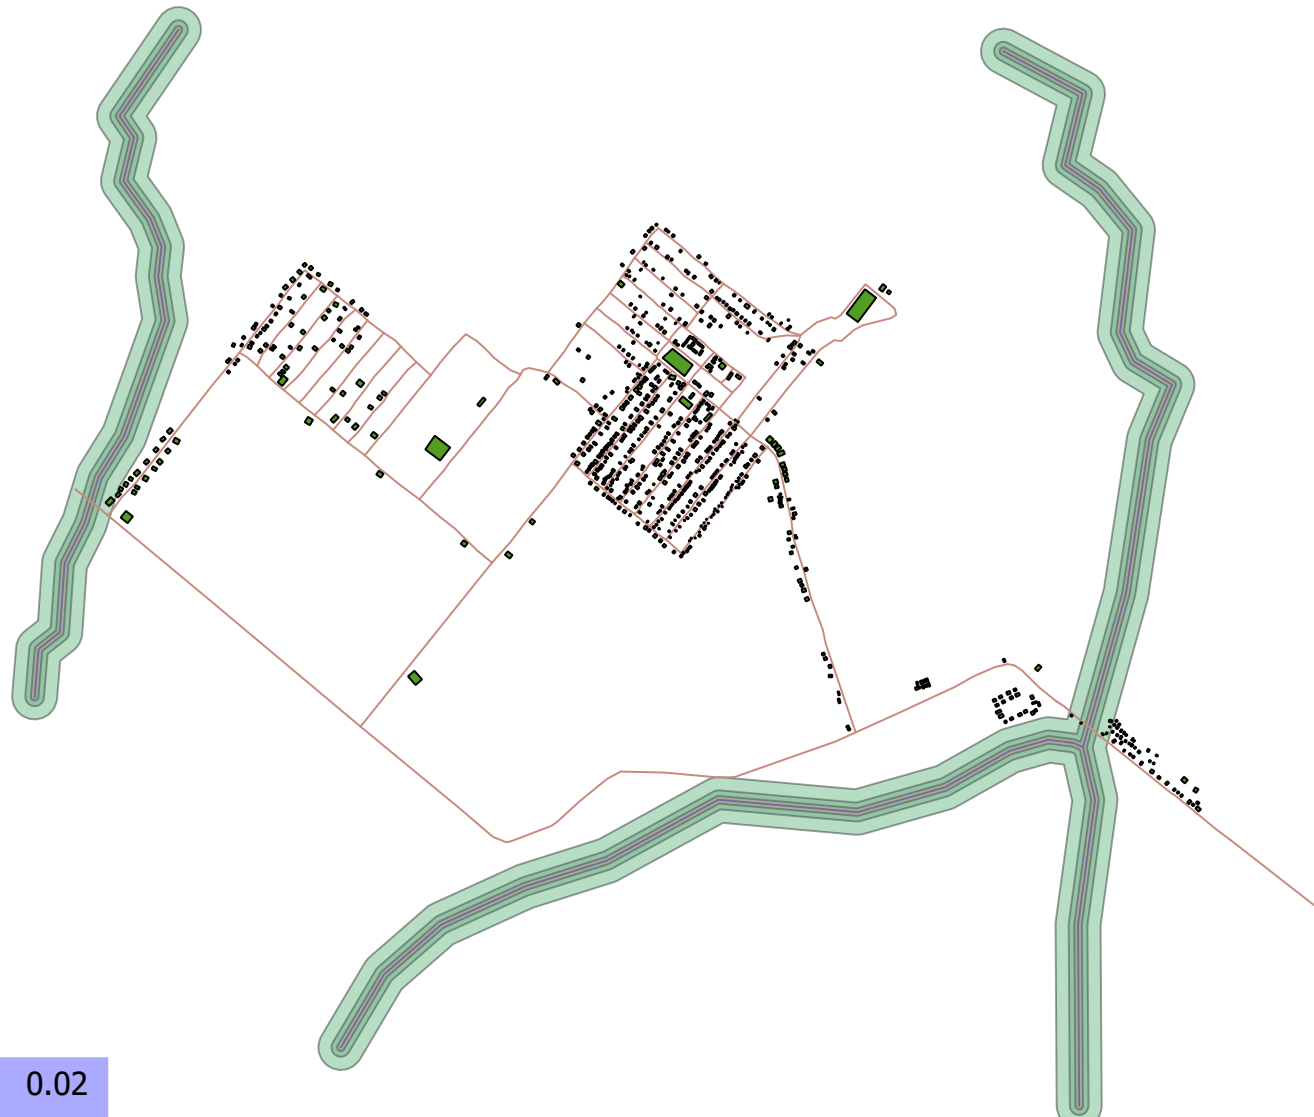

# PETA RAWAN BENCANA KAMPUNG UDAPI HILIR SP4

## Legend

Bangunan SP4

Jalan SP4

Buffer\_Sungai\_SP4\_20m

Buffer\_Sungai\_SP4\_50m

Buffer\_Sungai\_SP4\_100m

Sungai SP4

0 0.01 0.02

BADAN PERENCANAAN PEMBANGUNAN DAERAH  
KABUPATEN MANOKWARI